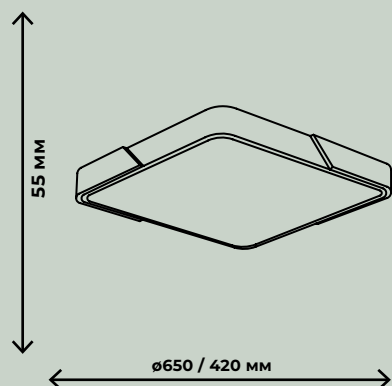

60Вт, LED SMD2836 Оптолинза RIO , 4000К

3900лм