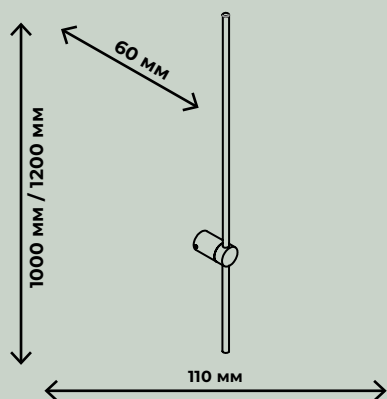

БРА

ANTO

ЧЕРНЫЙ

БРОНЗА

9W,4000K , LED SMD2835
12W,4000K , LED SMD2835
15W,4000K , LED SMD2835
18W,4000K , LED SMD2835

540лм / 720лм / 900 / 1080лм