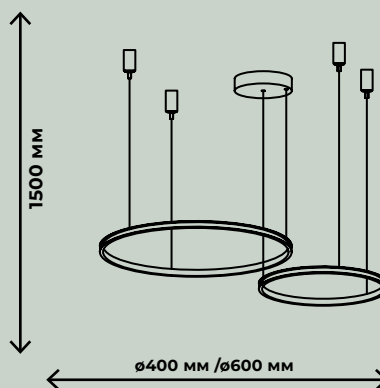

RINGOLIGHT

Fe

ACR

IP20

ECO

LED
SMD
2835

AL

НЕЙ
ТРАЛЬ
НЫЙ
СВЕТ