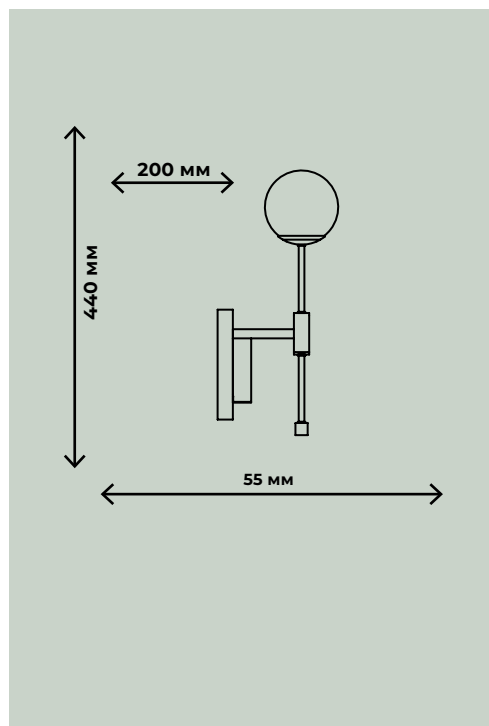

АНТИЧНАЯ
БРОНЗА

БРОНЗА

40W,G9*1

ZRS.19005.1

ZRS.19006.1

БРА

FLAMO

АНТИЧНАЯ
БРОНЗА