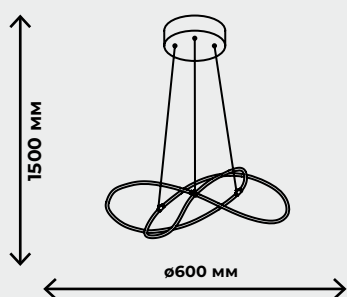

MODULE

- ХОЛОДНЫЙ СВЕТ
- НЕЙТРАЛЬНЫЙ СВЕТ
- ТЕПЛЫЙ СВЕТ
- AL
- Fe
- ECO
- ACR
- IP20
- LED SMD 2835