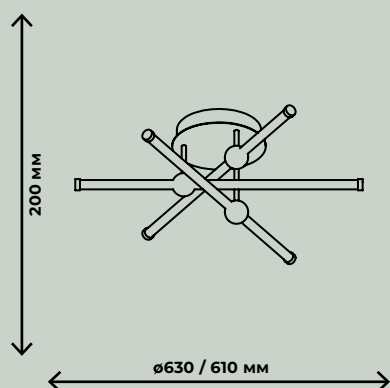

ПОТОЛОЧНЫЕ СВЕТИЛЬНИКИ

ASTRA

160Вт, LED SMD2835, 4000К
100Вт, LED SMD2835, 4000К
57Вт, LED SMD2835, 4000К

1600лм / 5700лм / 10000лм

БРОНЗА

ZRS.57783.06

ZRS.57783.10

ZRS.57783.08