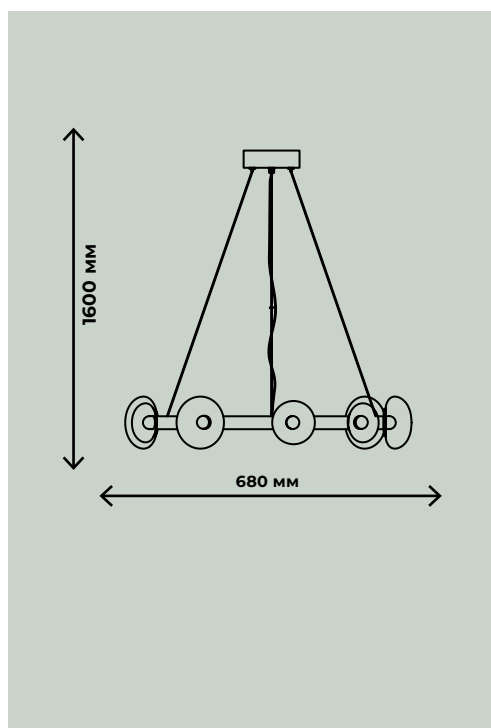

36W,LED,3000-6000K
24W,LED,3000-6000K

70lm/W

ZRS.1888.09

ZRS.1888.06

ПОДВЕСНЫЕ СВЕТИЛЬНИКИ

ICE CUBE

ГАЛЬВАНИЧЕСКОЕ
ЗОЛОТО

25W max,G9*5,
4000K