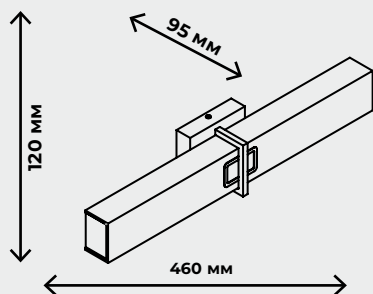

LORY

ZRS.80301.20

20Вт, LED SMD2835,
4000К

1300лм