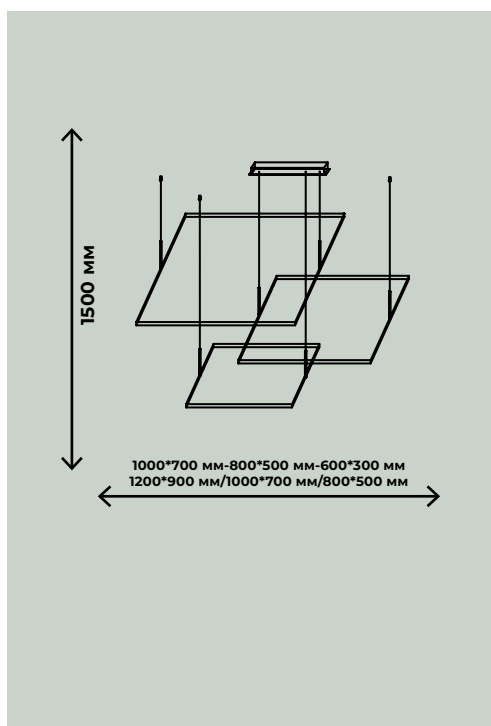

ПОДВЕСНЫЕ СВЕТИЛЬНИКИ

TORY

88Вт, LED SMD2835, 3000К-6000К,
ПДУ в комплекте
156Вт, LED SMD2835, 3000К-6000К
ПДУ в комплекте
204Вт, LED SMD2835, 3000К-6000К
ПДУ в комплект

8800лм / 15600лм / 20400лм

ZRS.30404.156
ZRS.30404.204

ZRS.30404.88