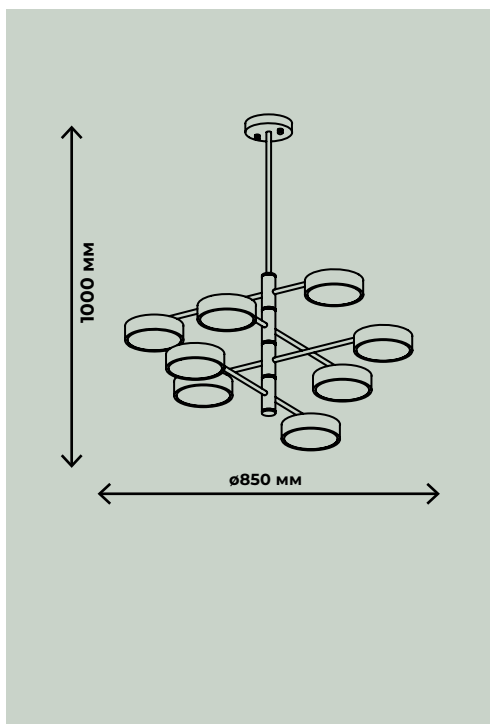

ZRS.57793.174

ZRS.57793.96

ПОДВЕСНЫЕ СВЕТИЛЬНИКИ

LUNAR

ЧЕРНЫЙ +
ЛАТУНЬ

ZRS.01243.08

80Вт, LED SMD2835, 3000-6000К

9600лм