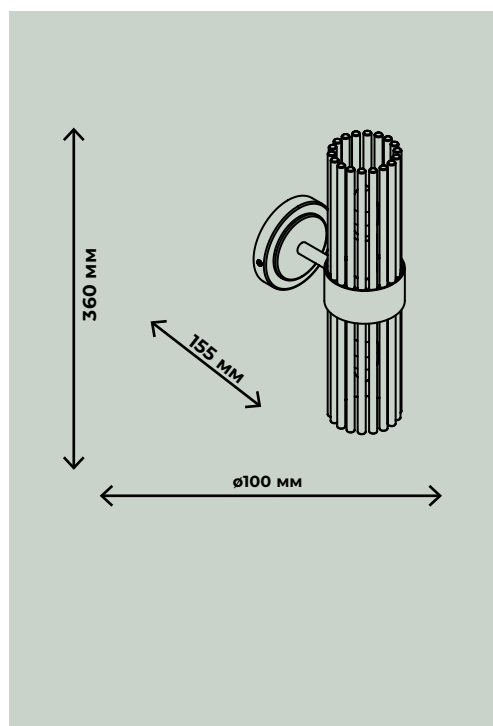

Лампа E14, 4000K
195лм