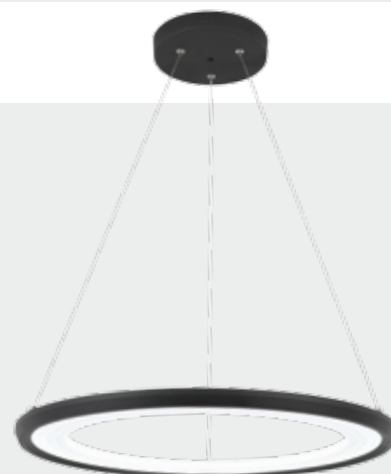

ZRS.30101.112

ZRS.30101.84

MODULE

- ХОЛОДНЫЙ СВЕТ
- НЕЙТРАЛЬНЫЙ СВЕТ
- ТЕПЛЫЙ СВЕТ
- AL
- Fe
- ECO
- ACR
- IP20
- LED SMD 2835

ZRS.30707.50
 50Вт, LED SMD2835,
 3000K-6000K
 ПДУ в комплекте
 5000лм

ORIA

- AL
- ACR
- IP20
- Fe
- ECO
- НЕЙТРАЛЬНЫЙ СВЕТ
- LED SMD 2835