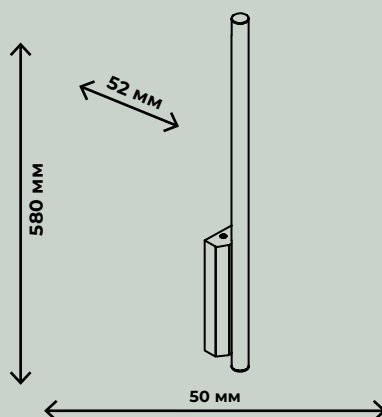

ZRS.1201.08
8W,4000K , LED
SMD2835
360лм