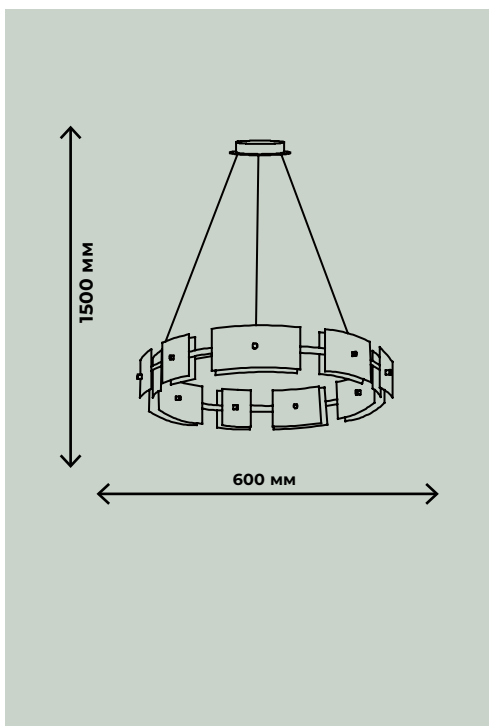

ЧЕРНЫЙ

36W,LED*9,
3000-6000K

3900лм

ZRS.1802.60

40W, LED*12, 3000-6000K
18W, LED*5, 3000-6000K

7800лм / 70lm/W

ZRS.1802.80

ZRS.1802.100