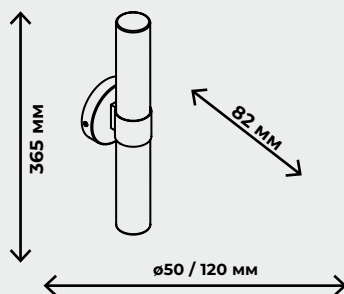

LIBBERO

Лампа E14, 4000K