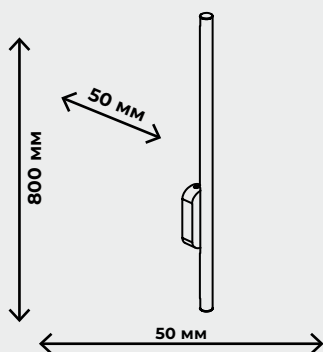

GLAZE

ZRS.1201.16
16W,4000K , LED
SMD2835
720лм

ZRS.1201.08
8W,4000K , LED
SMD2835
360лм