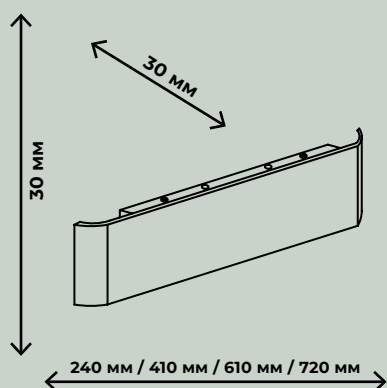

6Вт, LED SMD2835, 4000K
14Вт, LED SMD2835, 4000K
20Вт, LED SMD2835, 4000K
24Вт, LED SMD2835, 4000K
390лм / 910лм / 1300 / 1560лм