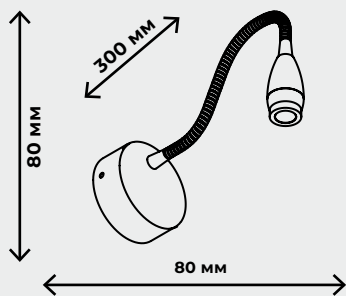

WEIGH

- ХРОМ
- БЕЛЫЙ
- АНТИЧНАЯ БРОНЗА

ZRS.10010.3
ZRS.10011.3
ZRS.10012.3

3Вт, LED CREE,
4000K, сенсор

195лм