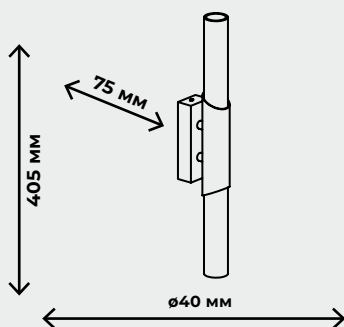

TWIN

ZRS.19020.2

G9*2,
Max40W