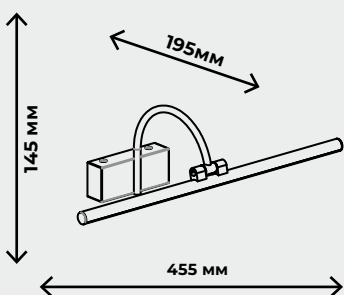

БРА

VEGIO

ZRS.2886.12
12W,4000K, LED
SMD2835
840лм