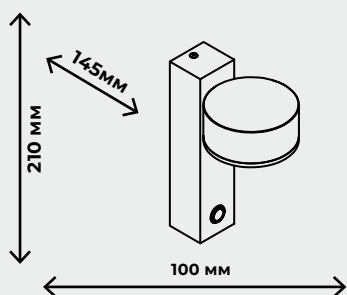

БРА

DREAM

ЛАТУНЬ + ЧЕРНЫЙ

ZRS.2436.21

12W, 4000K, LED
SMD2835

350лм