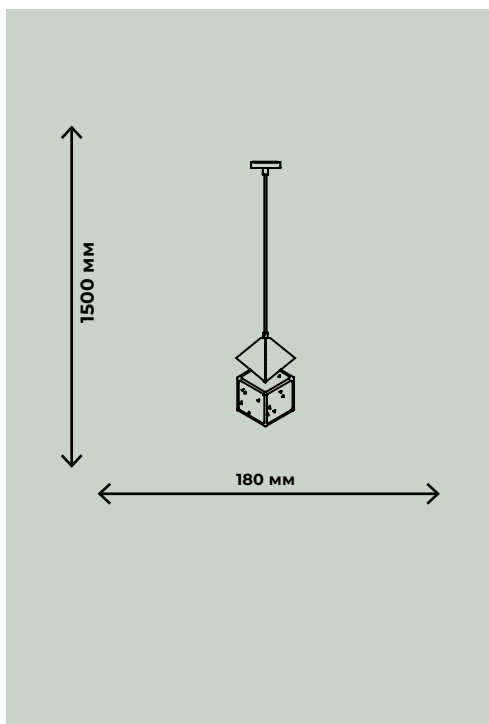

ГАЛЬВАНИЧЕСКОЕ
ЗОЛОТО

5W max,G9*1,4000K
15W max,G9*3,4000K

70lm/W