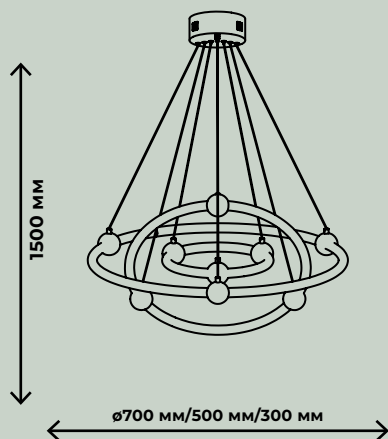

7800лм / 9600лм

ПОДВЕСНЫЕ СВЕТИЛЬНИКИ

AURALIA

141Вт, LED SMD2835, 4000К
17Вт, LED SMD2835, 4000К

1700лм / 14100лм

ZRS.57790.141

ZRS.57790.17

XPOM