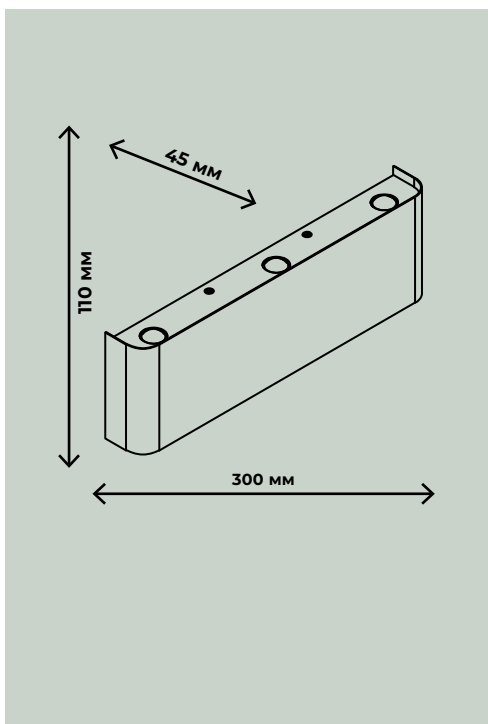

ZRS.9119.02