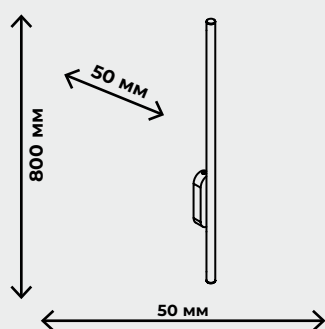

БРА

GLAZE

ZRS.1178.14
ZRS.1178.17
ZRS.1178.20

14W, 4000K, LED SMD2835
17W, 4000K, LED SMD2835
20W, 4000K, LED SMD2835

630лм / 765лм / 900лм