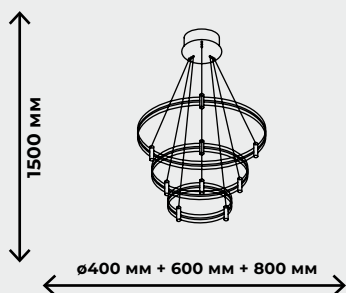

ЧЕРНЫЙ + ЗОЛОТО

ZRS.30515.228

228Вт, LED SMD2835,
3000K-6000K
ПДУ в комплекте

22800лм

ПОДВЕСНЫЕ СВЕТИЛЬНИКИ

TORY

88Вт, LED SMD2835, 3000К-6000К,
ПДУ в комплекте
156Вт, LED SMD2835, 3000К-6000К
ПДУ в комплекте
204Вт, LED SMD2835, 3000К-6000К
ПДУ в комплект