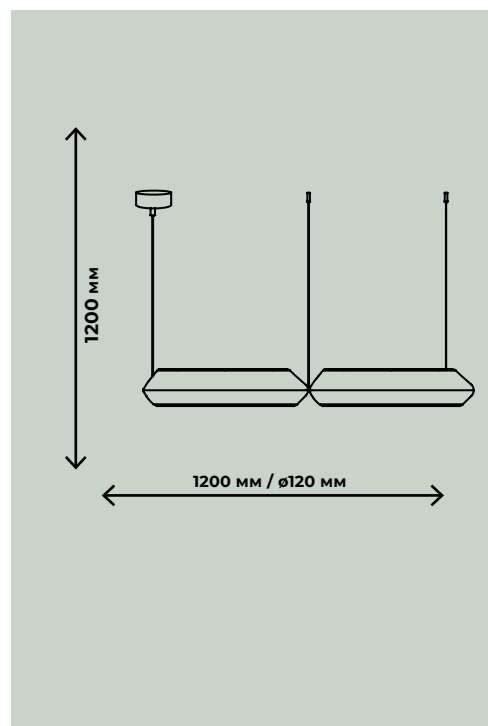

ПОДВЕСНЫЕ СВЕТИЛЬНИКИ

MOON

LED(35Вт)
LED(48Вт)
3500лм / 4800лм

ZRS.1210.80

ZRS.1210.60

LED(48Вт)
LED(60Вт)
800лм / 6000лм

ZRS.1211.80

ZRS.1211.60