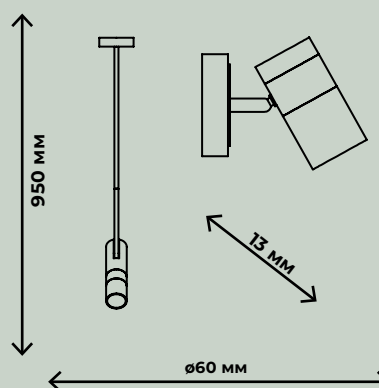

126Вт, LED GU10, 4000К
7Вт, LED GU10, 4000К

15000лм / 840лм

ZRS.1828.80

ZRS.1828.20

ZRS.1828.30

42Вт, LED GU10, 4000K
84Вт, LED GU10, 4000K

5100лм / 10000лм

ZRS.1828.50