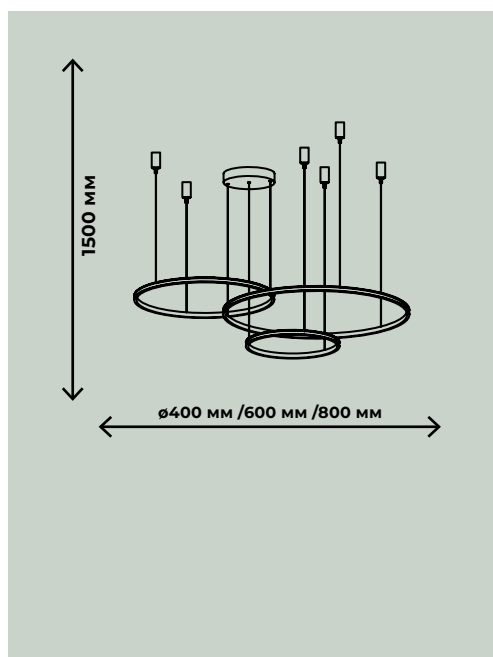

LUCIA

114Вт, LED SMD2835, 3000K-6000K
ПДУ в комплекте
88Вт, LED SMD2835, 3000K-6000K
ПДУ в комплекте

8800лм / 11400лм

ZRS.25291.114

ZRS.25291.88