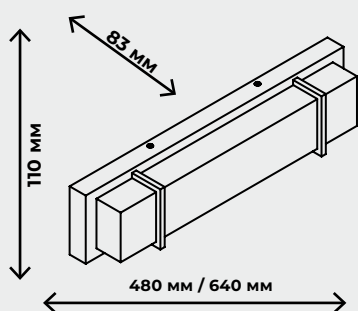

16Вт, LED SMD2835, 4000K
24Вт, LED SMD2835, 4000K

1040лм / 1560лм

БРА

DOLLO

ХРОМ

ZRS.79501.10
ZRS.79501.18

10Вт, LED SMD2835, 4000K
18Вт, LED SMD2835, 4000K

650лм / 1170лм