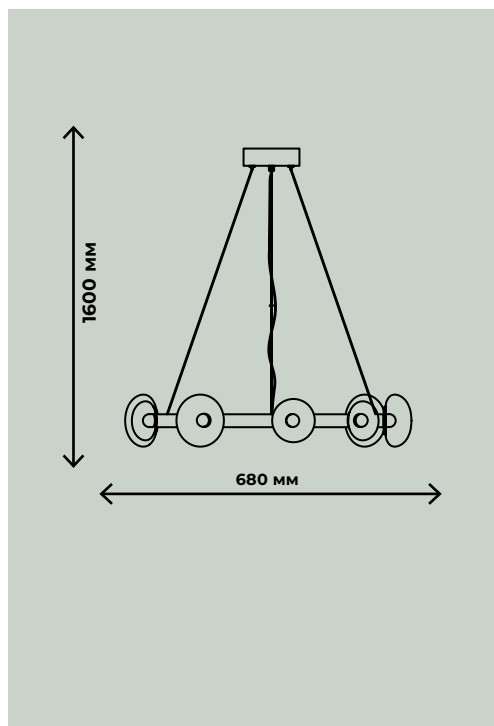

ПОДВЕСНЫЕ СВЕТИЛЬНИКИ

FRITTO

ГАЛЬВАНИЧЕСКАЯ ЛАТУНЬ

36W,LED,3000-6000K
24W,LED,3000-6000K

70lm/W

ZRS.1215.09

ZRS.1215.06