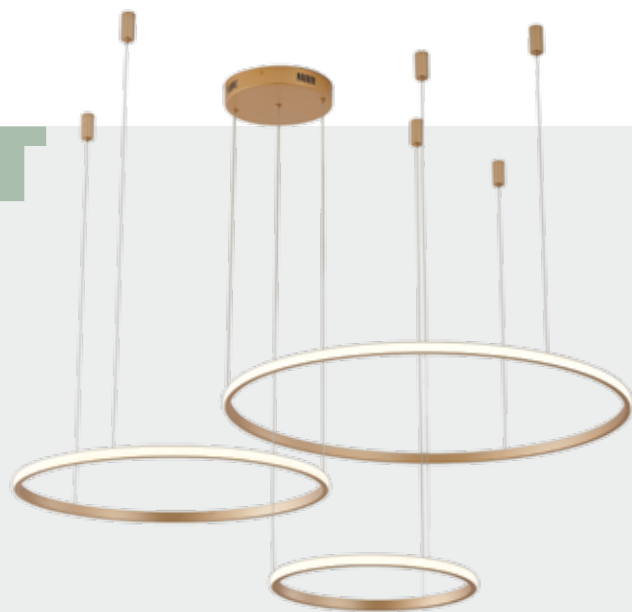

IP20

ECO

LED
SMD
2835

AL

НЕЙ
ТРАЛЬ
НЫЙ
СВЕТ

ZRS.33325.75F

ZRS.33320.120F

ZRS.33320.75F