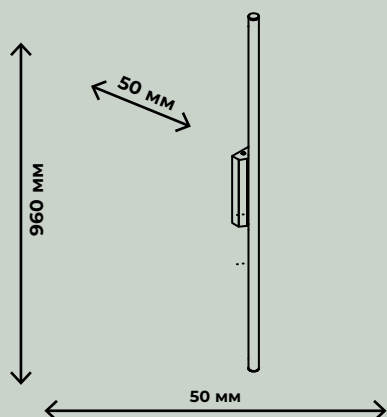

ZRS.1201.08
8W,4000K , LED
SMD2835
360лм