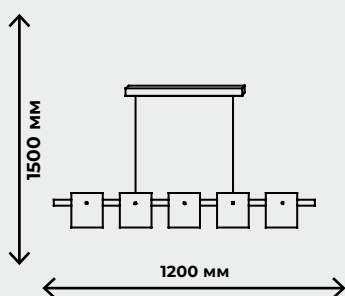

ПОДВЕСНЫЕ СВЕТИЛЬНИКИ

RONY

ЧЕРНЫЙ

ZRS.1209.01
25W,LED*5,4000K
70lm/W

ГАЛЬВАНИЧЕСКАЯ ЛАТУНЬ