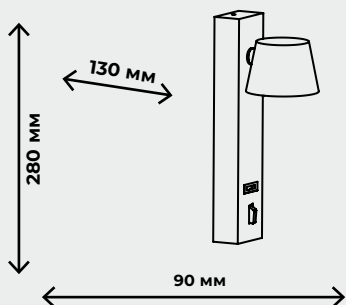

TOMMY

ЧЕРНЫЙ

ZRS.23005.6
6Вт, LED SMD2835,
4000K
390лм