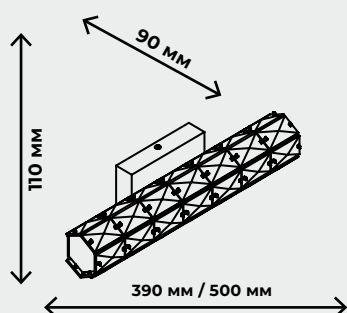

CRYSTAL

ZRS.79201.8
ZRS.79201.12

8Вт, LED SMD2835, 4000К
12Вт, LED SMD2835, 4000К

520лм / 780лм