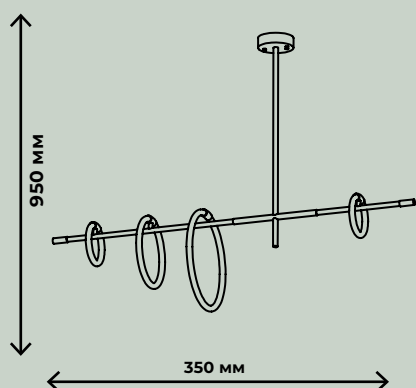

ZRS.01243.04

ПОДВЕСНЫЕ СВЕТИЛЬНИКИ

JESSY

ЛАТУНЬ

55Вт, LED SMD2835, 3000-6000К
25Вт, LED SMD2835, 3000-6000К

6600лм / 3000лм

ZRS.01043.04

ZRS.01043.02