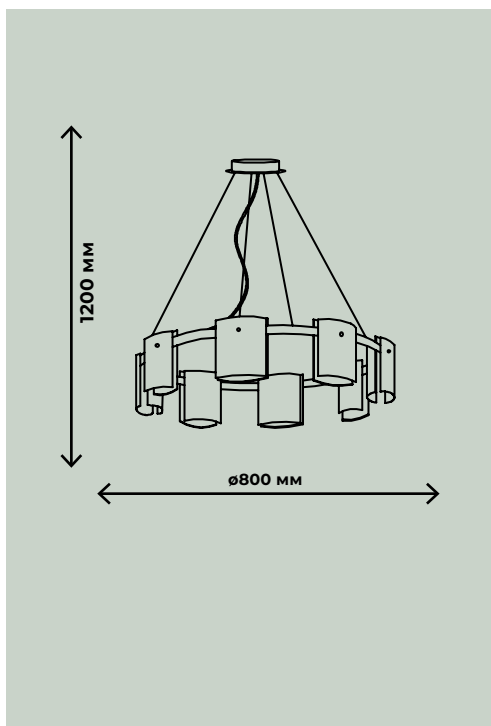

G9*8-LED 3Вт
G9*6-LED 3Вт
3600лм / 4800лм

ZRS.1209.08

ZRS.1209.06

C9*8-LED 3Вт
 C9*6-LED 3Вт
 3600лм / 4800лм

ZRS.1200.08

ZRS.1200.06

ПОДВЕСНЫЕ СВЕТИЛЬНИКИ

RINGOLIGHT