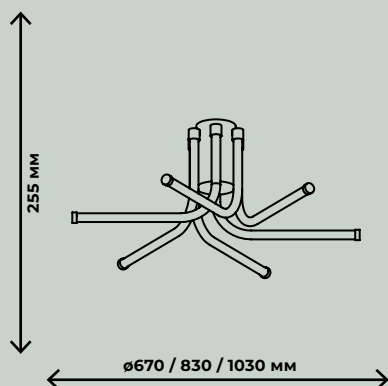

96Вт, LED SMD2835, 4000К
133Вт, LED SMD2835, 4000К
168Вт, LED SMD2835, 4000К

3900лм