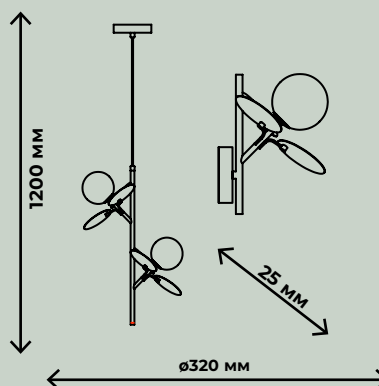

ПОДВЕСНЫЕ СВЕТИЛЬНИКИ

FLORET

БРОНЗА +
БЕЛЫЙ

126Вт, LED G9, 4000К
7Вт, LED G9, 4000К
14Вт, LED G9, 4000К

15000лм / 1700лм / 840лм

ZRS.01201.18

ZRS.01201.01

ZRS.01201.02