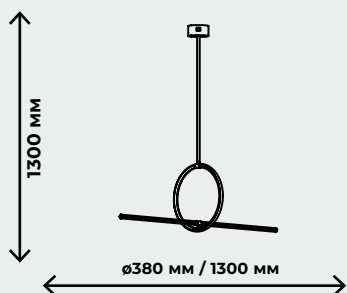

DASY

ZRS.57787.49

49Вт, LED SMD2835,
4000K

4900лм