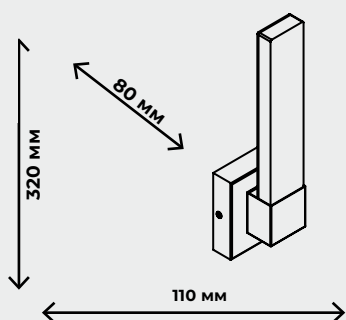

БРА

LOMMY

ХРОМ

ZRS.80905.12
12Вт, LED SMD2835,
4000K
780лм