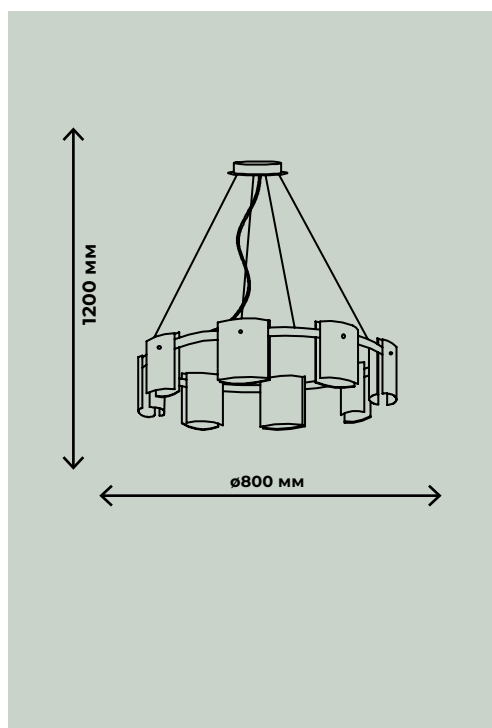

ПОДВЕСНЫЕ СВЕТИЛЬНИКИ

RONY

G9*8-LED 3Вт
G9*6-LED 3Вт
3600лм / 4800лм

ZRS.1209.08