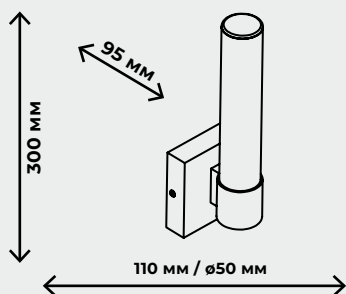

TUBE

- ХРОМ
- АНТИЧНАЯ БРОНЗА

ZRS.17003.6
ZRS.17004.6

6Вт, LED SMD2835,
4000K

390лм