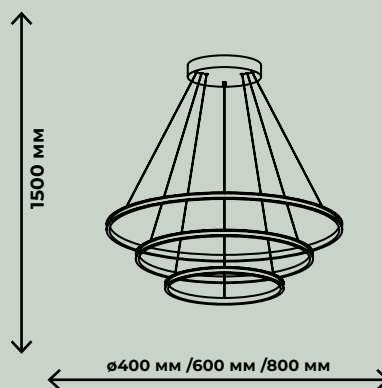

ZRS.25291.88

ПОДВЕСНЫЕ СВЕТИЛЬНИКИ

LIDIA

114Вт, LED SMD2835, 3000К-6000К
ПДУ в комплекте
63Вт, LED SMD2835, 3000К-6000К
ПДУ в комплекте

6300лм / 11400лм

ZRS.30110.114

ZRS.30110.63

114Вт, LED SMD2835, 3000К-6000К
 ПДУ в комплекте
 63Вт, LED SMD2835, 3000К-6000К
 ПДУ в комплекте