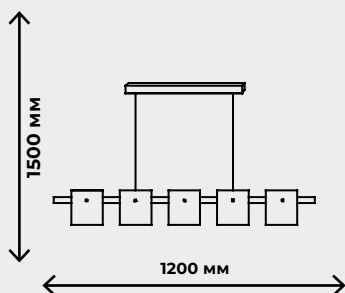

ZRS.1200.05
25W,LED*5,4000K
70lm/W