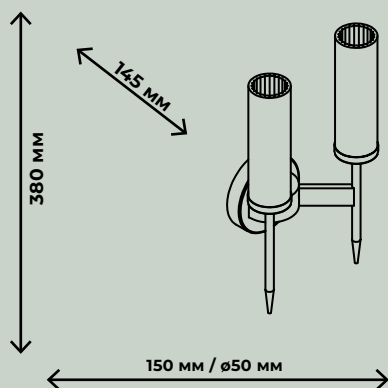

БРА

CANDLE

АНТИЧНАЯ
БРОНЗА

ZRS.16204.2

ZRS.16.204.1

E14, 4000K