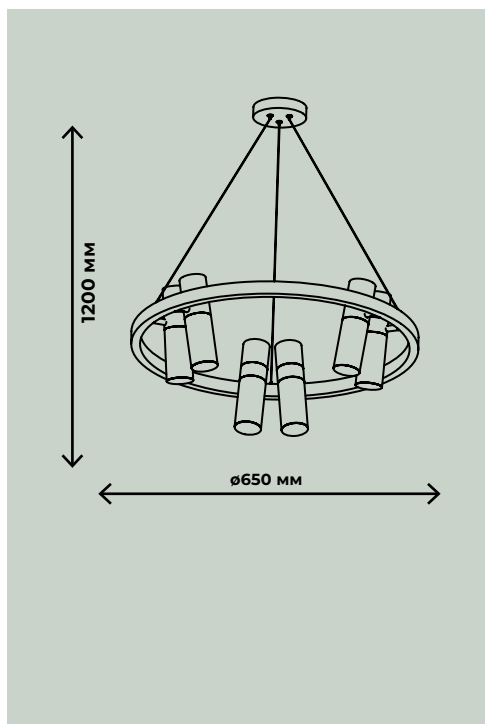

ZRS.01243.04

ПОДВЕСНЫЕ СВЕТИЛЬНИКИ

JESSY

ЛАТУНЬ

55Вт, LED SMD2835, 3000-6000К
25Вт, LED SMD2835, 3000-6000К

6600лм / 3000лм

ZRS.01043.04

ZRS.01043.02