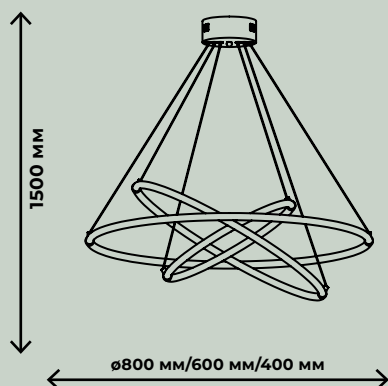

ZRS.57793.96