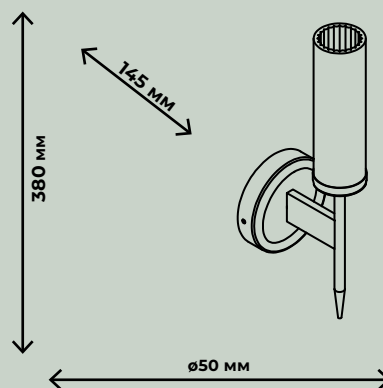

БРА

CANDLE

АНТИЧНАЯ
БРОНЗА

ZRS.16204.2

ZRS.16.204.1

E14, 4000K