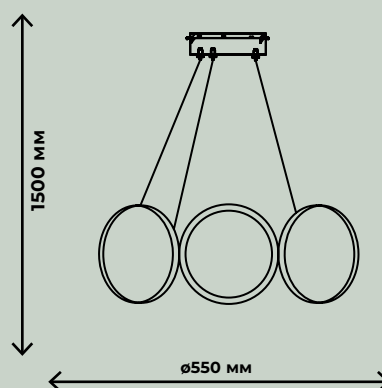

ПОДВЕСНЫЕ СВЕТИЛЬНИКИ

OLIMPIA

ЛАТУНЬ

112Вт, LED SMD2835, 3000К-6000К
ПДУ в комплекте
84Вт, LED SMD2835, 3000К-6000К
ПДУ в комплекте

8800лм / 15600лм / 20400лм

ZRS.30101.112

ZRS.30101.84