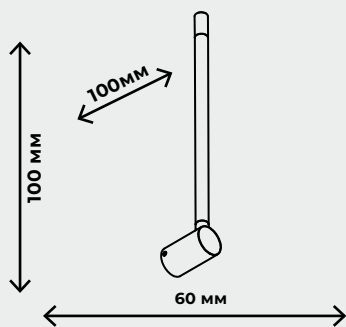

CRYSKY

ZRS.1201.09
9W,4000K, LED
SMD2835
810лм