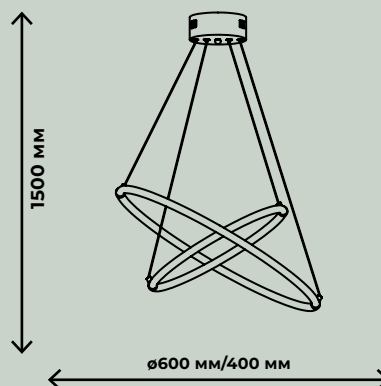

ZRS.57793.96