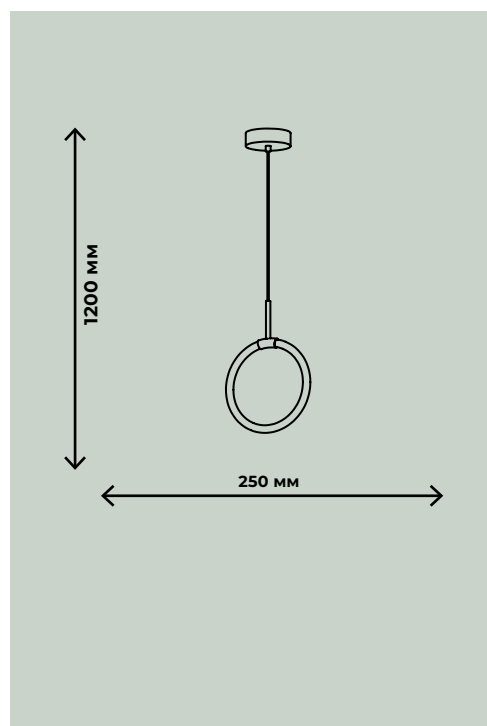

JESSY

ЛАТУНЬ

45Вт, LED SMD2835, 3000-6000K
15Вт, LED SMD2835, 3000-6000K

5400лм / 1800лм

ZRS.01043.03

ZRS.01043.01

ПОДВЕСНЫЕ СВЕТИЛЬНИКИ

FLORET