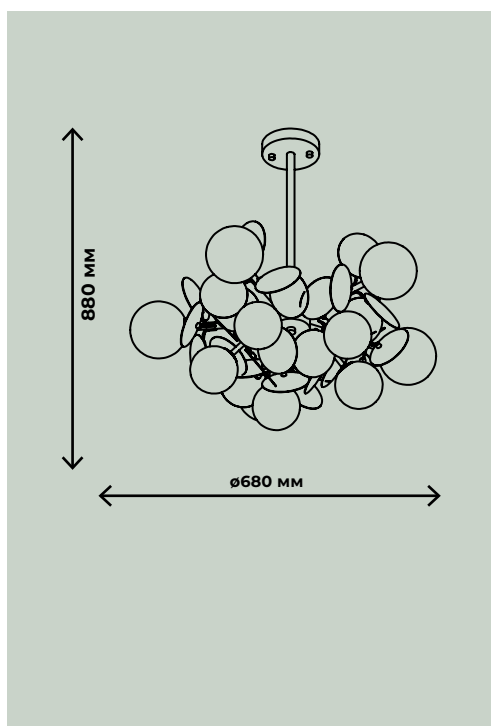

БРОНЗА +
БЕЛЫЙ

70Вт, LED G9, 4000К
84Вт, LED G9, 4000К

8400лм / 10000лм

ZRS.01201.10

ZRS.01201.12