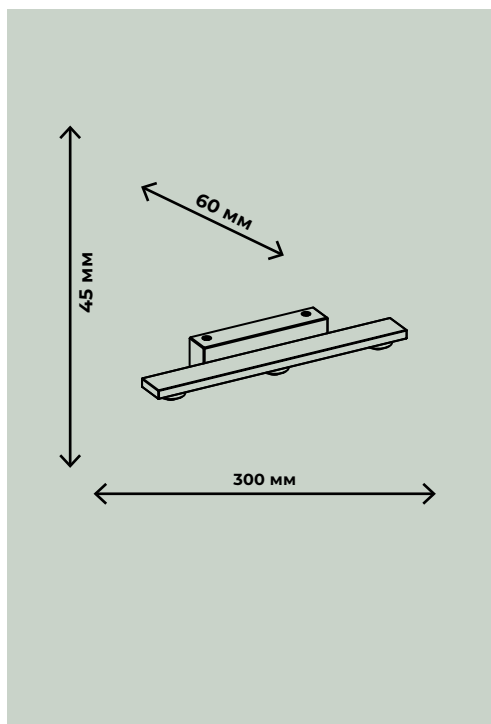

ZRS.1823.04

ZRS.1823.50

ЛАТУНЬ

9W,4000K , COB
 4W,4000K , COB
 400лм / 800лм

ZRS.1823.03

ZRS.1823.02

БРА

VIKKY