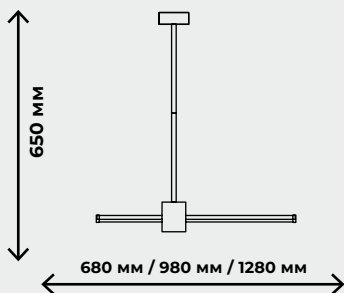

PRUGEL

ЧЕРНЫЙ

ZRS.57789.13

ZRS.57789.19

ZRS.57789.25

13Вт, LED SMD2835, 4000K

19Вт, LED SMD2835, 4000K

25Вт, LED SMD2835, 4000K

1300лм / 1900лм / 2500лм