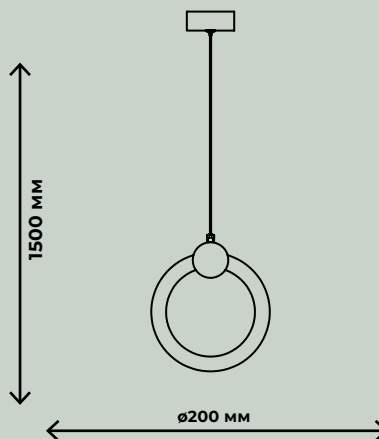

7800лм / 9600лм

ПОДВЕСНЫЕ СВЕТИЛЬНИКИ

AURALIA

141Вт, LED SMD2835, 4000К
17Вт, LED SMD2835, 4000К

1700лм / 14100лм

ZRS.57790.141

ZRS.57790.17

XPOM