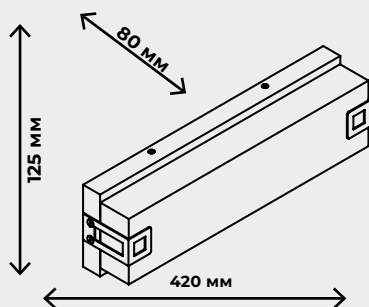

ARGO

ХРОМ

ZRS.80401.15

15Вт, LED SMD2835,
4000K

975лм