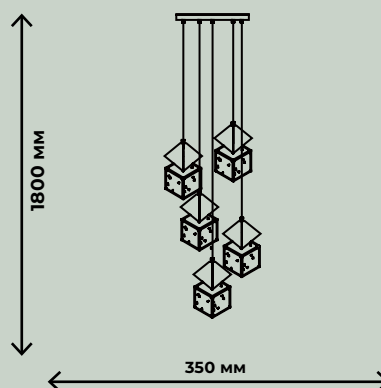

ПОДВЕСНЫЕ СВЕТИЛЬНИКИ

ICE CUBE

ГАЛЬВАНИЧЕСКОЕ
ЗОЛОТО

25W max,G9*5,
4000K

70lm/W

ZRS.1005.05