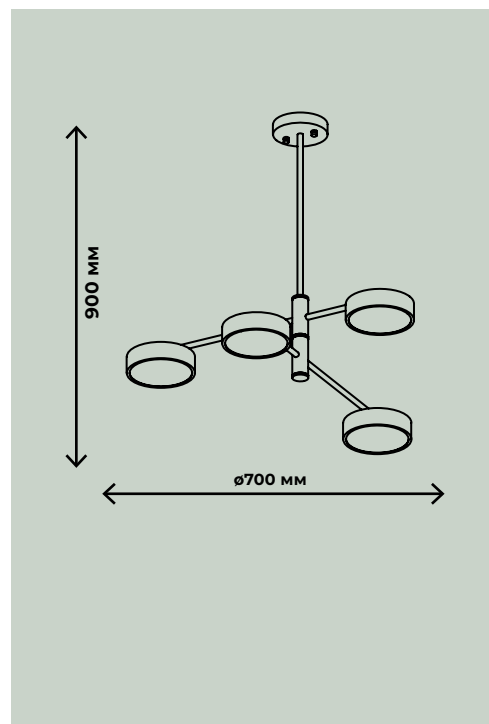

60Вт, LED SMD2835, 3000-6000K
40Вт, LED SMD2835, 3000-6000K

7200лм / 4800лм

ZRS.01243.06

ZRS.01243.04