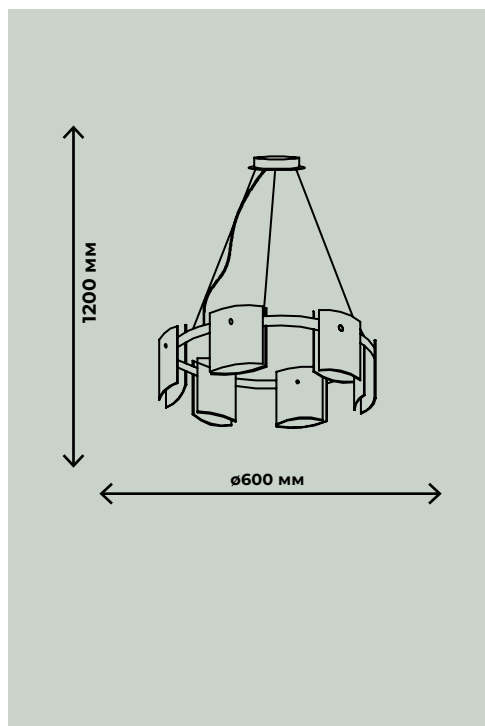

G9*8-LED 3Вт
G9*6-LED 3Вт
3600лм / 4800лм

ZRS.1209.08

ZRS.1209.06

C9*8-LED 3Вт
 C9*6-LED 3Вт
 3600лм / 4800лм

ZRS.1200.08

ZRS.1200.06

ПОДВЕСНЫЕ СВЕТИЛЬНИКИ

RINGOLIGHT