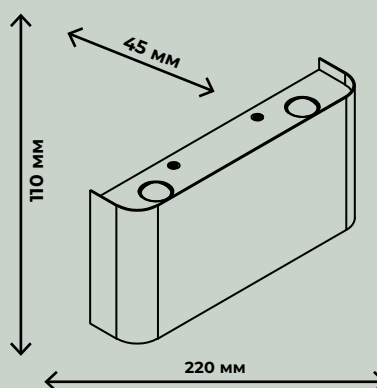

HARRY

ZRS.9108.07
12W,4000K , LED
SMD2835
1000лм

БРА

VITTO

БРОНЗА

8W,4000K , High power Led
4W,4000K , High power Led
220лм / 430лм

ZRS.9119.08

ZRS.9119.04