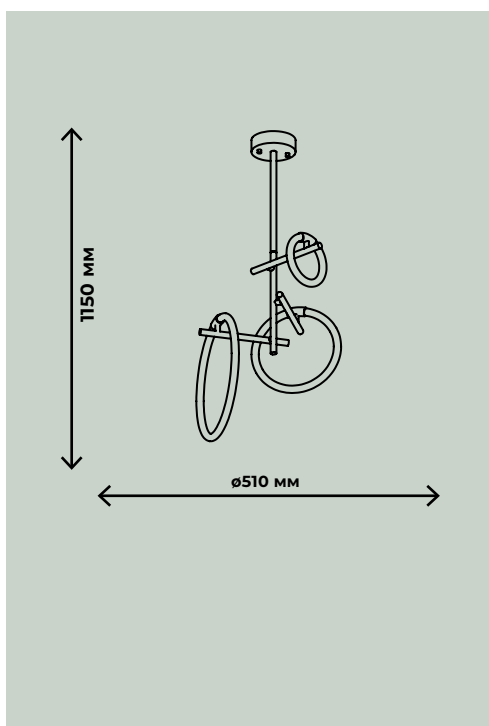

JESSY

ЛАТУНЬ

45Вт, LED SMD2835, 3000-6000K
15Вт, LED SMD2835, 3000-6000K

5400лм / 1800лм

ZRS.01043.03

ZRS.01043.01

ПОДВЕСНЫЕ СВЕТИЛЬНИКИ

FLORET