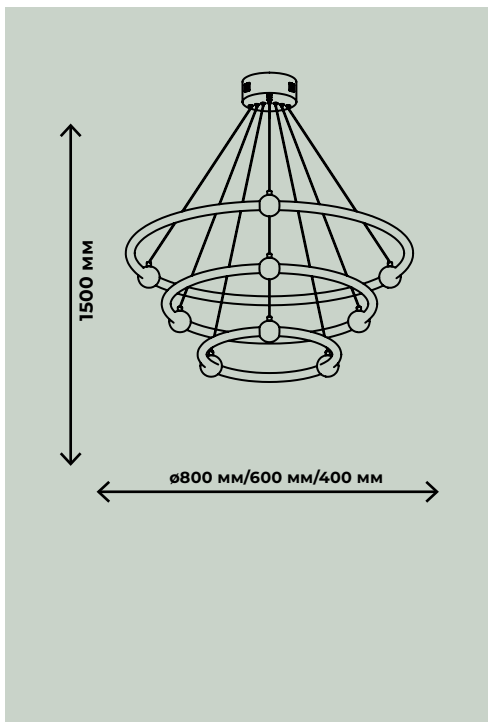

XPOM

171Вт, LED SMD2835, 4000К
17100лм

ZRS.57790.171

ZRS.57791.171