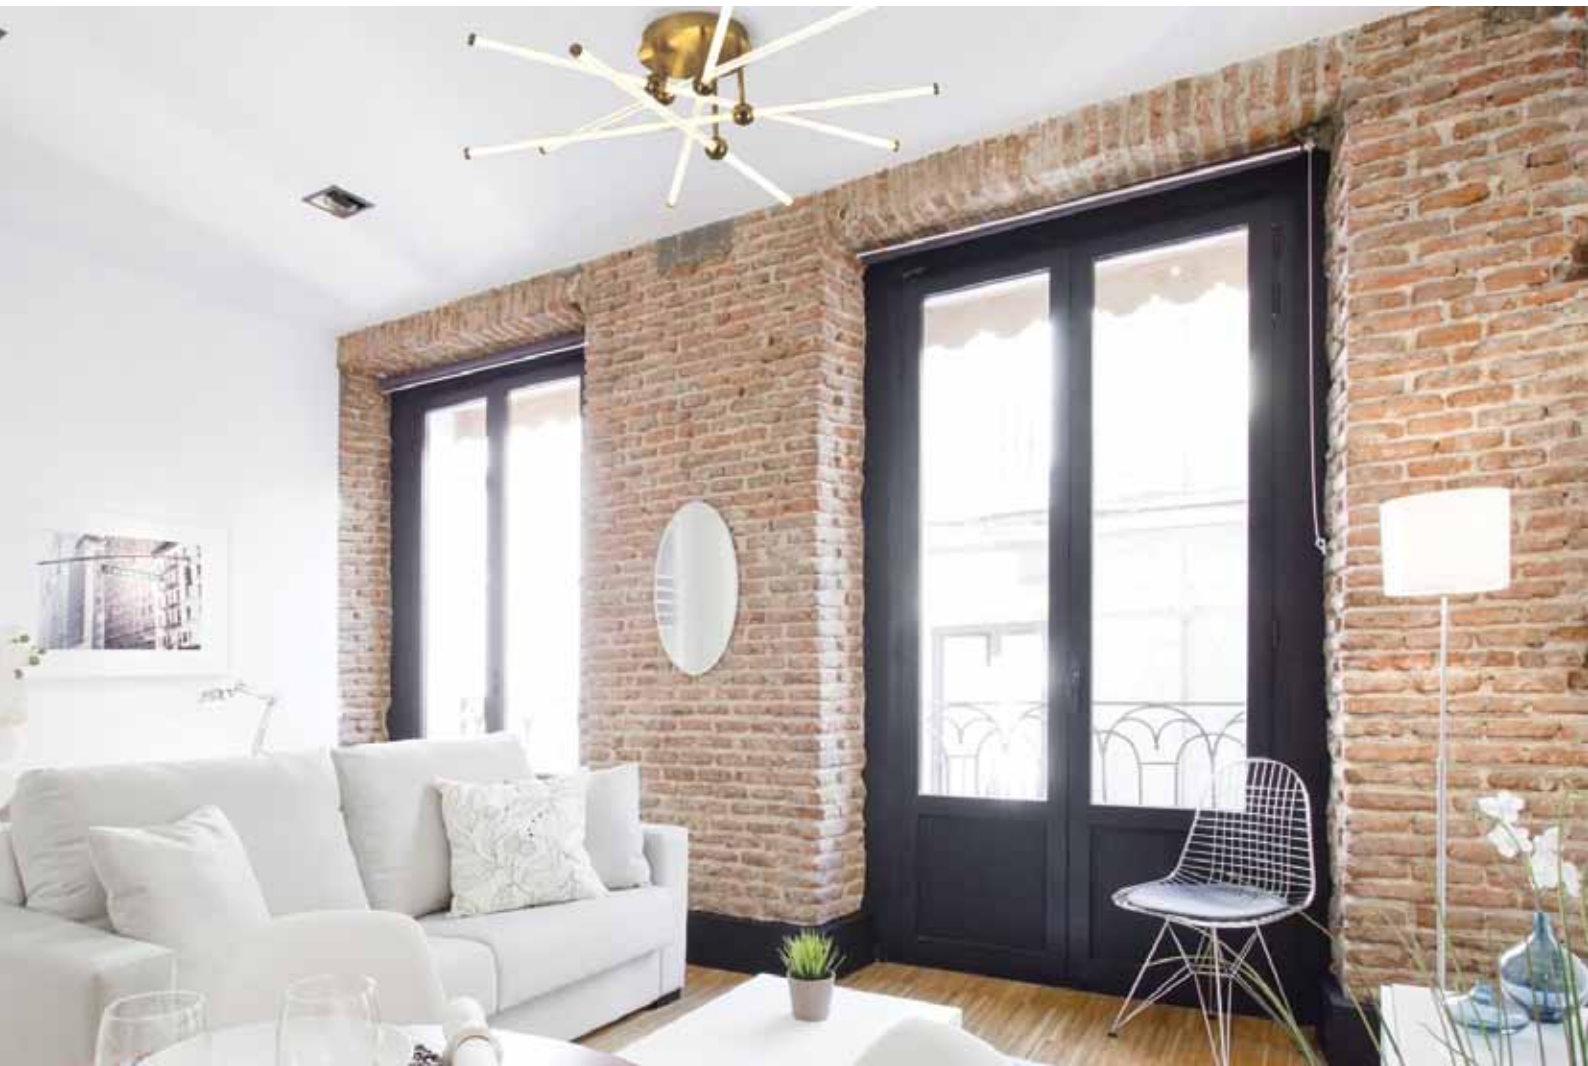

1600лм / 5700лм / 10000лм

БРОНЗА

ZRS.57783.06

ZRS.57783.10

ZRS.57783.08

LED-ПАНЕЛИ

CLOUD

Крепления регулируются по ширине