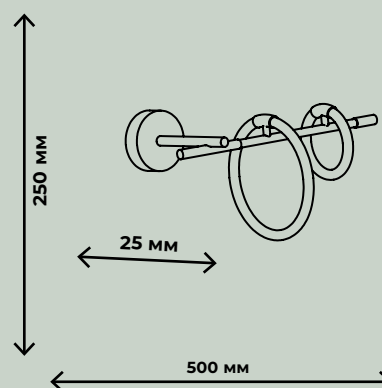

ZRS.01243.04

ПОДВЕСНЫЕ СВЕТИЛЬНИКИ

JESSY

ЛАТУНЬ

55Вт, LED SMD2835, 3000-6000К
25Вт, LED SMD2835, 3000-6000К

6600лм / 3000лм

ZRS.01043.04

ZRS.01043.02