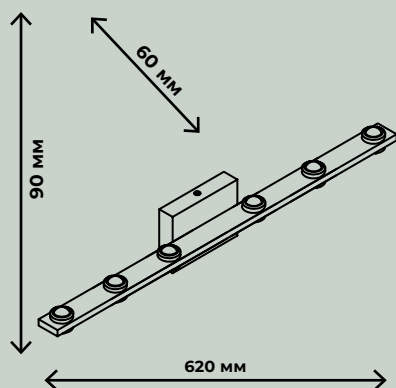

БРА

SCOUP

48W,4000K , COB
36W,4000K , COB
18W,4000K , COB
520лм / 780лм

ZRS.10112.08

ZRS.10112.06

ZRS.10112.03