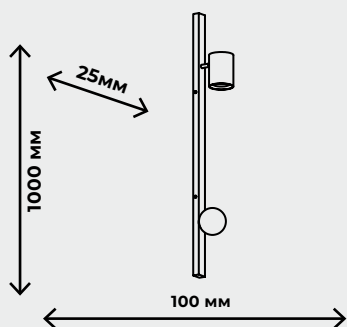

WOOD

ЧЕРНЫЙ

ZRS.1895.01

GU10*1
+
G9*1