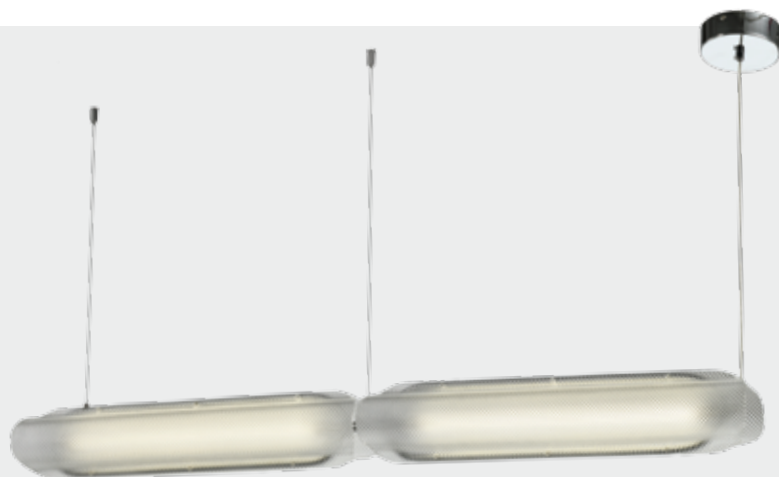

ПОДВЕСНЫЕ СВЕТИЛЬНИКИ

CIRCON

LED 24Вт 4000К
LED 12Вт 4000К
1200лм / 2400лм

ZRS.90610.25