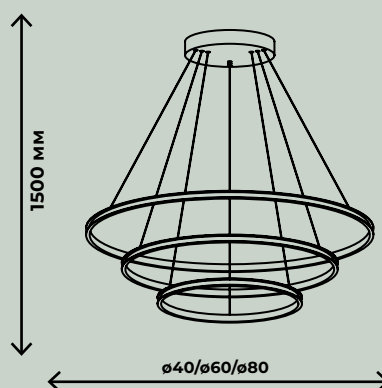

G9*8-LED 3Вт
G9*6-LED 3Вт
3600лм / 4800лм

ZRS.33320.75C

ZRS.33321.75C

ZRS.33322.63C

ZRS.33320.75C

RINGOLIGHT

Fe

ACR