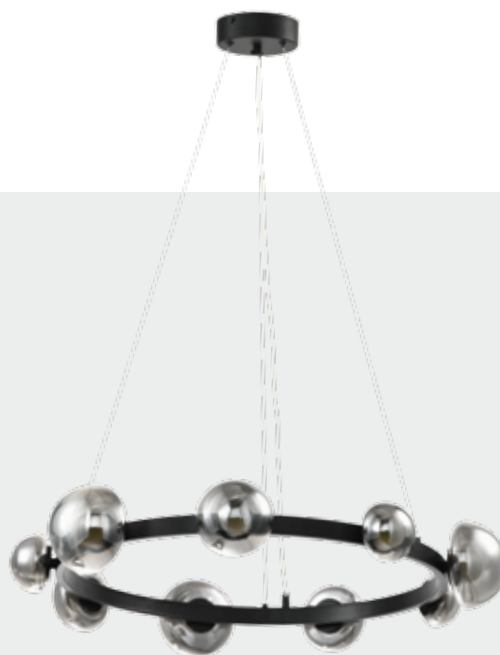

FRITTO

36W,LED,3000-6000K
24W,LED,3000-6000K

70lm/W

ZRS.1888.09