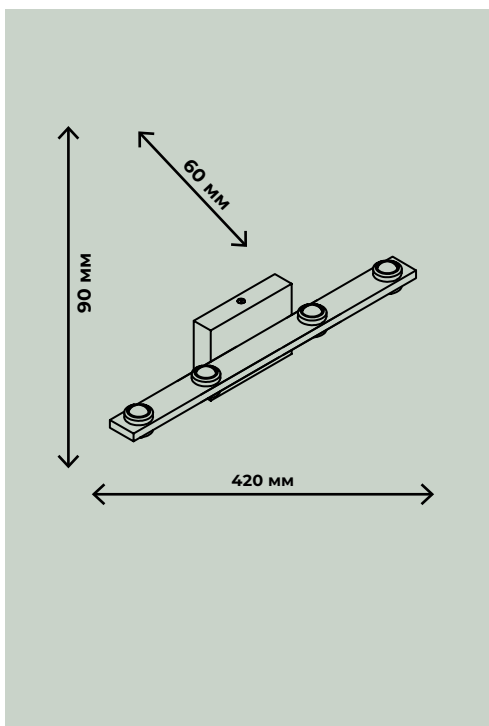

ZRS.10112.02