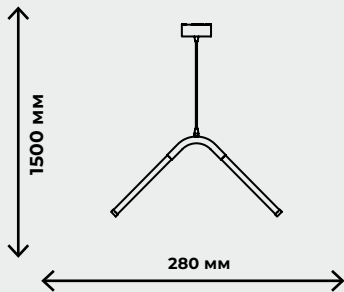

FAU

ХРОМ

ZRS.57786.01

20Вт, LED SMD2835, 4000K

2000лм