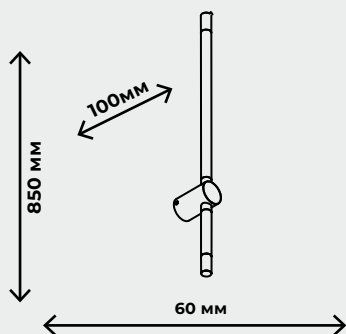

ZRS.1201.12
ZRS.1201.15
ZRS.1201.18
12W,4000K, LED SMD2835
15W,4000K, LED SMD2835
18W,4000K, LED SMD2835
810лм