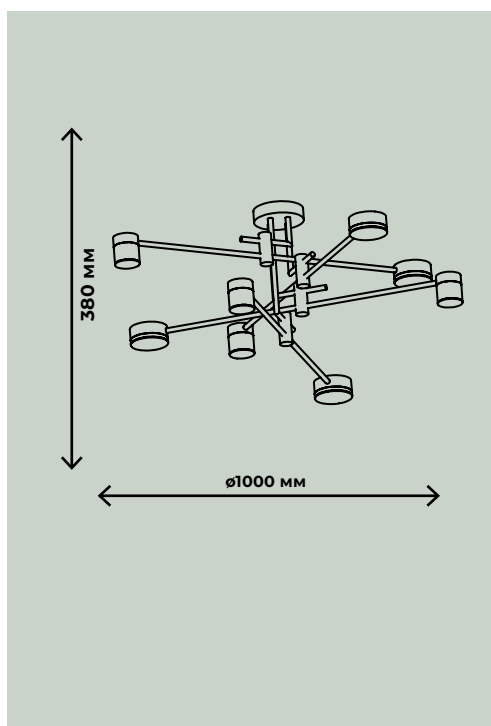

80Вт, LED SMD2835, 3000-6000К

9600лм

60Вт, LED SMD2835, 3000-6000K
40Вт, LED SMD2835, 3000-6000K

7200лм / 4800лм

ZRS.1805.06

ZRS.01243.04

ПОДВЕСНЫЕ СВЕТИЛЬНИКИ

TWEENY