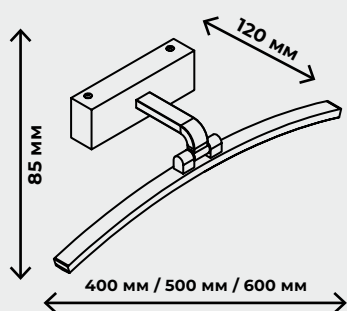

БРА

BOW

ZRS.79603.8
ZRS.79603.10
ZRS.79603.12

8Вт, LED SMD2835, 4000К
10Вт, LED SMD2835, 4000К
12Вт, LED SMD2835, 4000К

520лм / 650лм / 780лм