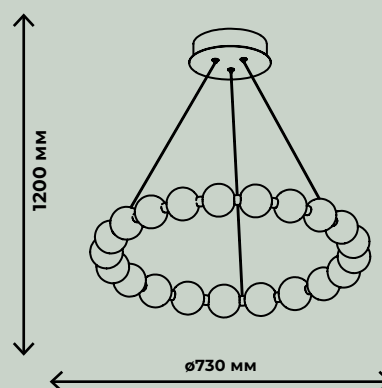

ZRS.1585.18

ПОТОЛОЧНЫЕ СВЕТИЛЬНИКИ

ПОТОЛОЧНЫЕ СВЕТИЛЬНИКИ

ALBERRO

ZRS.01237.90
ZRS.01237.72
ZRS.01237.48
ZRS.01237.36
ZRS.01237.24

ZRS.01289.90
ZRS.01289.72
ZRS.01289.48
ZRS.01289.36
ZRS.01289.24

ZRS.01280.90
ZRS.01280.72
ZRS.01280.48
ZRS.01280.36
ZRS.01280.24