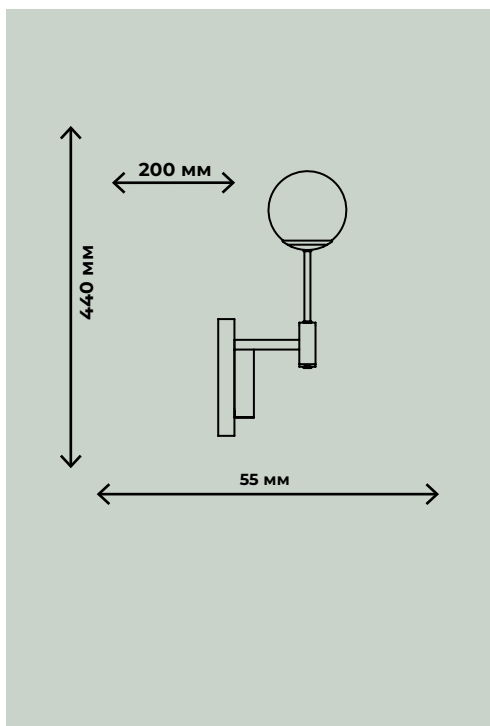

АНТИЧНАЯ
БРОНЗА

БРОНЗА

40W,G9*1

ZRS.19005.1

ZRS.19006.1

БРА

FLAMO

АНТИЧНАЯ
БРОНЗА