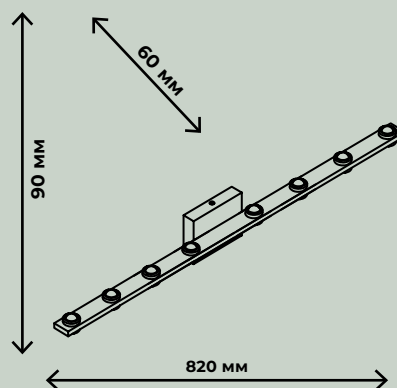

БРА

SCOUP

48W,4000K , COB
36W,4000K , COB
18W,4000K , COB
520лм / 780лм

ZRS.10112.08

ZRS.10112.06

ZRS.10112.03