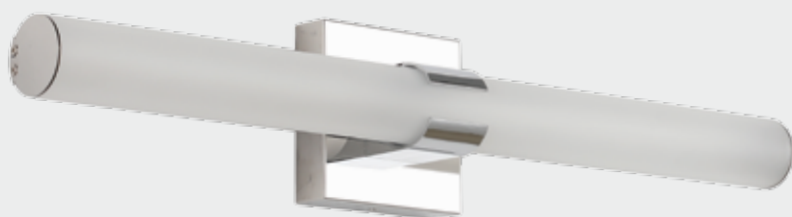

БРА

LUCIO

ZRS.9108.03

24W,4000K,
LED SMD2835

2300лм