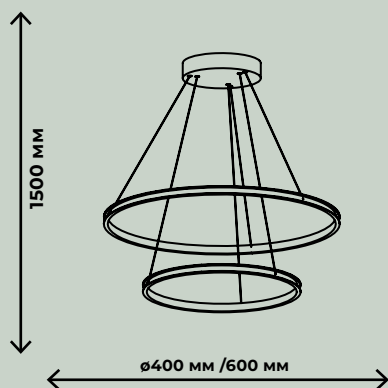

ZRS.25291.88

ПОДВЕСНЫЕ СВЕТИЛЬНИКИ

LIDIA

114Вт, LED SMD2835, 3000К-6000К
ПДУ в комплекте
63Вт, LED SMD2835, 3000К-6000К
ПДУ в комплекте

6300лм / 11400лм

ZRS.30110.114

ZRS.30110.63

114Вт, LED SMD2835, 3000К-6000К
 ПДУ в комплекте
 63Вт, LED SMD2835, 3000К-6000К
 ПДУ в комплекте