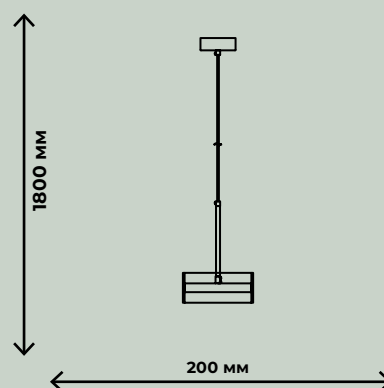

ГАЛЬВАНИЧЕСКИЙ
ХРОМ

48W,LED*4,3000-6000K
12W,LED*1,3000-6000K

70lm/W

ZRS.1802.08