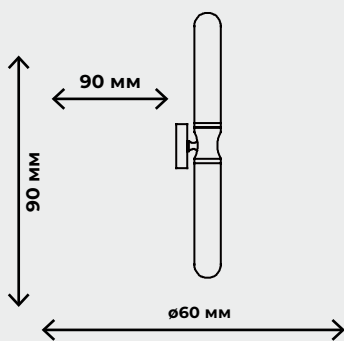

BRINY

ГАЛЬВАНИЧЕСКАЯ
ЛАТУНЬ

ZRS.1209.02

10W max,G9*2,
4000K

70lm/W

ГАЛЬВАНИЧЕСКАЯ
ЛАТУНЬ