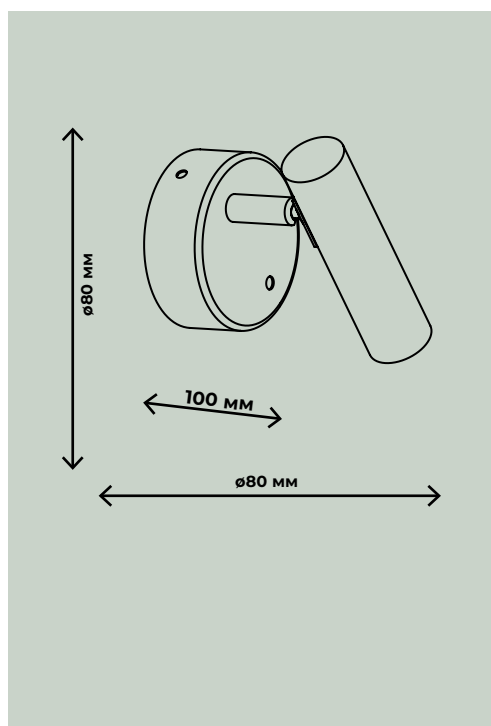

ХРОМ

ZRS.19606.2

ZRS.19607.3

Лампа E14, 4000K
195лм

EAY

ZRS.22906.6

ZRS.22904.6

ZRS.22905.6