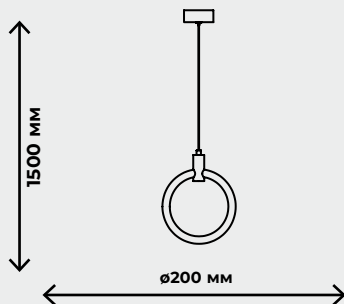

ZRS.57792.17

17Вт, LED SMD2835, 4000K
1700лм