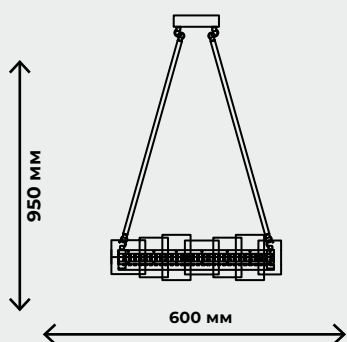

CLOUD-STONE

ГАЛЬВАНИЧЕСКАЯ ЛАТУНЬ

ZRS.90610.60

50W, LED,
4000K

4900лм