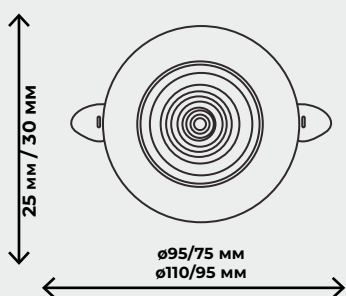

СОФИТЫ

RAIZ

БЕЛЫЙ

ZRS.57795.10
ZRS.57795.5

10Вт Bridgelux, LED COB, 4000K
5Вт Bridgelux, LED COB, 4000K

900лм / 450лм