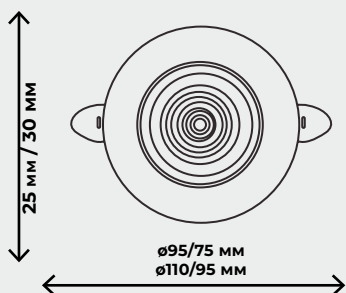

RAIZ

ЧЕРНЫЙ

ZRS.57796.10
ZRS.57796.5

10Вт Bridgelux, LED COB, 4000K
5Вт Bridgelux, LED COB, 4000K

900лм / 450лм