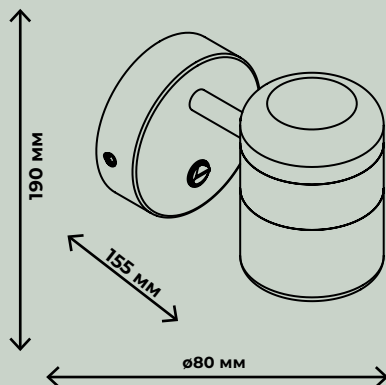

6W,4000K , High power Led
 2W,4000K , High power Led
 100лм / 300лм

ZRS.9119.06

ZRS.9119.02

БРА

FIERO

ZRS.27807.10

ZRS.9108.01

ZRS.9108.01