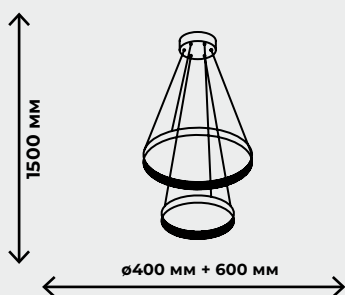

6300лм / 11400лм

ZRS.30111.114

ZRS.30111.63

ПОДВЕСНЫЕ СВЕТИЛЬНИКИ

GRACE

БРОНЗА

ZRS.30220.126

126, LED SMD2835,
3000K-6000K
ПДУ в комплекте