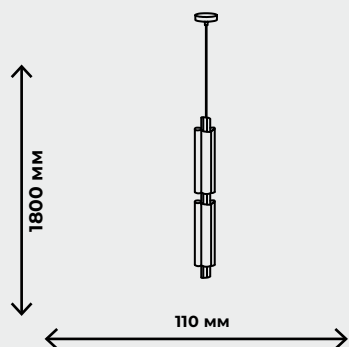

12600лм

БРОНЗА

ZRS.30220.228

228Вт, LED SMD2835,
3000K-6000K
ПДУ в комплекте

22800лм

ALGODA

ГАЛЬВАНИЧЕСКАЯ
ЛАТУНЬ

ZRS.1777.02
16W,LED,4000K
70lm/W