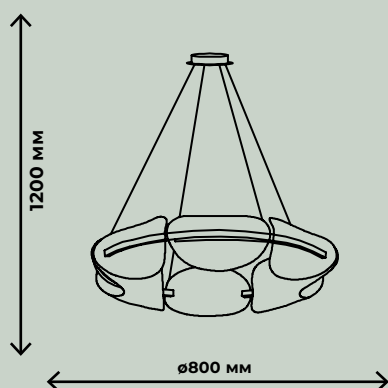

ПОДВЕСНЫЕ СВЕТИЛЬНИКИ

MOON

LED(35Вт)
LED(48Вт)
3500лм / 4800лм

ZRS.1210.80

ZRS.1210.60

LED(48Вт)
LED(60Вт)
800лм / 6000лм

ZRS.1211.80

ZRS.1211.60