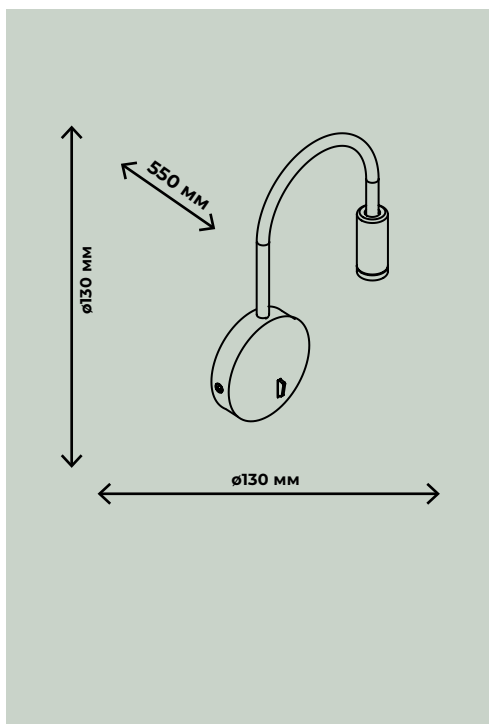

3Вт, LED CREE, 4000К
195лм