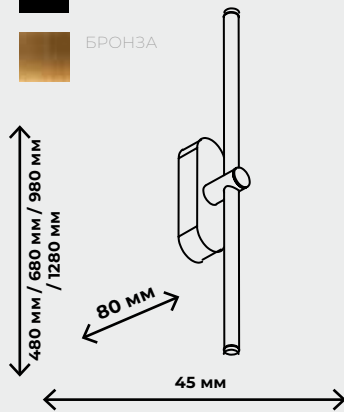

MAVY

8W, 4000K, LED SMD2835
12W, 4000K, LED SMD2835
18W, 4000K, LED SMD2835
24W, 4000K, LED SMD2835

400лм / 600лм / 900лм / 1200лм

ZRS.90610.05
ZRS.90610.06
ZRS.90610.07
ZRS.90610.08

ZRS.90610.01
ZRS.90610.02
ZRS.90610.03
ZRS.90610.04