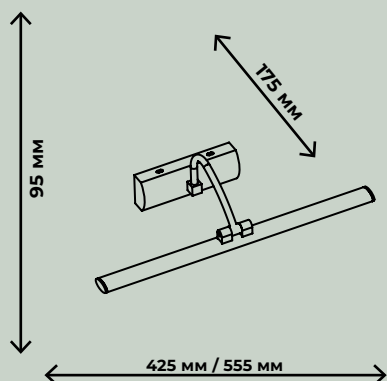

8Вт, LED SMD2835, 4000К
12Вт, LED SMD2835, 4000К

520лм / 780лм