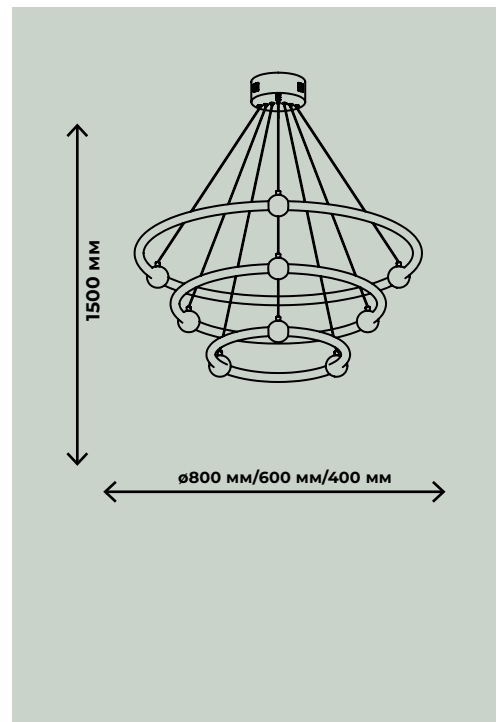

XPOM

171Вт, LED SMD2835, 4000К
17100лм

ZRS.57790.171

ZRS.57791.171