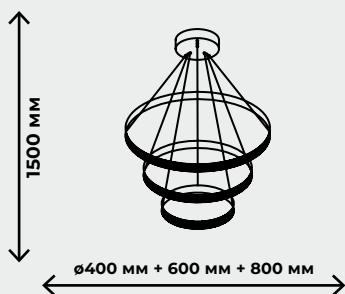

ZRS.30220.228

228Вт, LED SMD2835,
3000K-6000K
ПДУ в комплекте

22800лм