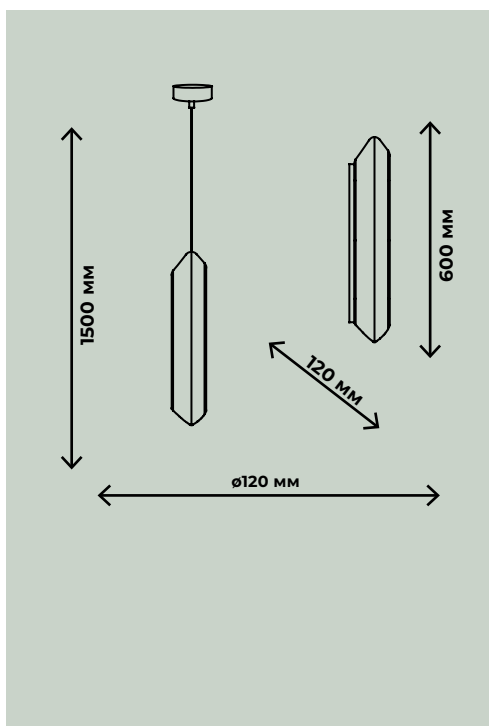

8Вт, LED SMD2838, 4000К
520лм

ПОДВЕСНЫЕ СВЕТИЛЬНИКИ

ПОДВЕСНЫЕ СВЕТИЛЬНИКИ

CIRCON

LED 24Вт 4000К
LED 12Вт 4000К
1200лм / 2400лм

ZRS.90610.25

ZRS.90610.26

ZRS.90610.23