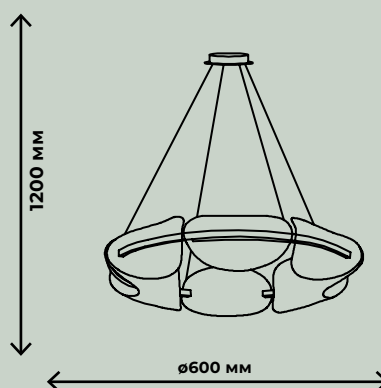

ПОДВЕСНЫЕ СВЕТИЛЬНИКИ

MOON

LED(35Вт)
LED(48Вт)
3500лм / 4800лм

ZRS.1210.80

ZRS.1210.60

LED(48Вт)
LED(60Вт)
800лм / 6000лм

ZRS.1211.80

ZRS.1211.60