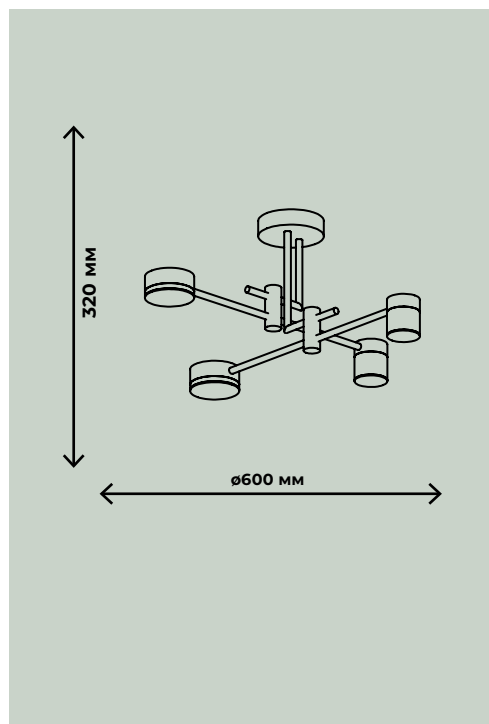

80Вт, LED SMD2835, 3000-6000К

9600лм

60Вт, LED SMD2835, 3000-6000K
40Вт, LED SMD2835, 3000-6000K

7200лм / 4800лм

ZRS.1805.06

ZRS.01243.04

ПОДВЕСНЫЕ СВЕТИЛЬНИКИ

TWEENY