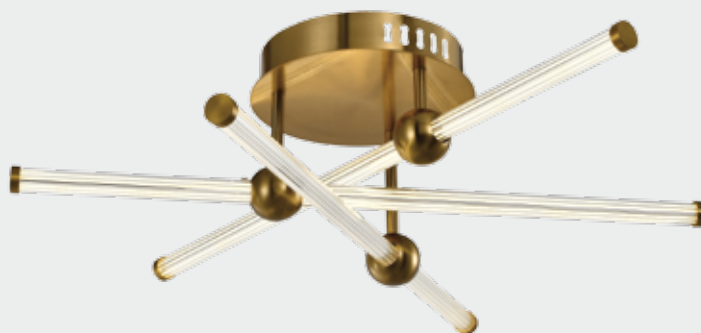

ZRS.57783.06