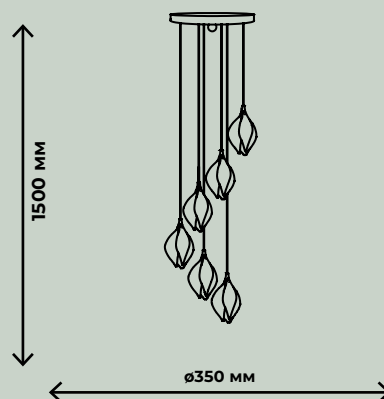

G9*1-LED 9BT
G9*6-LED 9BT
600лм / 1200лм