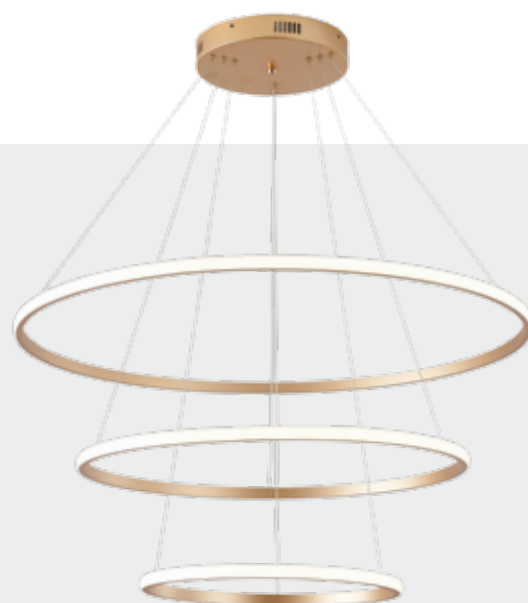

ПОДВЕСНЫЕ СВЕТИЛЬНИКИ

RINGOLIGHT

G9*8-LED 3Вт
G9*6-LED 3Вт
3600лм / 4800лм

ZRS.33320.75C