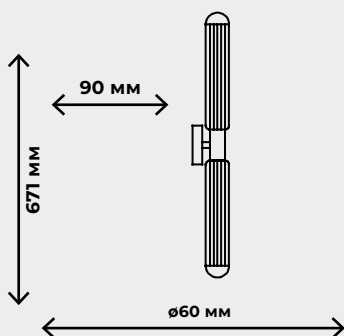

ZRS.90609.02

10W max,G9*2,
4000K

70lm/W