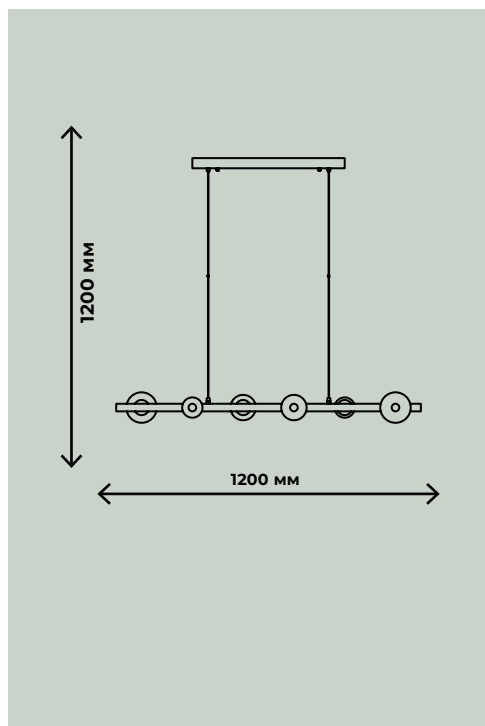

ПОДВЕСНЫЕ СВЕТИЛЬНИКИ

FRITTO

ГАЛЬВАНИЧЕСКАЯ ЛАТУНЬ

36W,LED,3000-6000K
24W,LED,3000-6000K

70lm/W

ZRS.1215.09

ZRS.1215.06