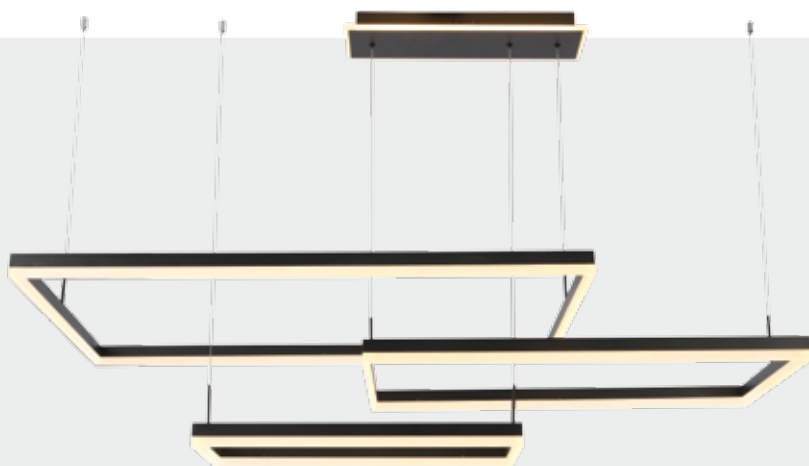

ПОДВЕСНЫЕ СВЕТИЛЬНИКИ

TORY

88Вт, LED SMD2835, 3000К-6000К,
ПДУ в комплекте
156Вт, LED SMD2835, 3000К-6000К
ПДУ в комплекте
204Вт, LED SMD2835, 3000К-6000К
ПДУ в комплект

8800лм / 15600лм / 20400лм

ZRS.30404.156
ZRS.30404.204