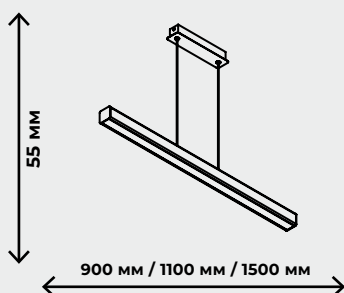

ZRS.33122.40
 24Вт, LED SMD2835,
 4000K
 1560лм

DALIN

ZRS.90609.01

ZRS.90609.06

G9*1-LED 9BT
G9*6-LED 9BT
600лм / 1200лм

ПОДВЕСНЫЕ СВЕТИЛЬНИКИ

DORMI

ЧЕРНЫЙ