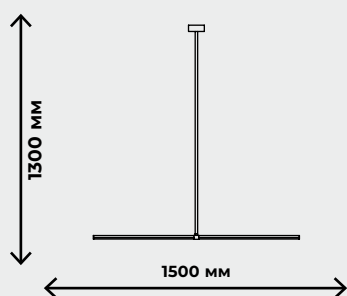

ZRS.57789.19

ZRS.57789.25

13Вт, LED SMD2835, 4000K

19Вт, LED SMD2835, 4000K

25Вт, LED SMD2835, 4000K

1300лм / 1900лм / 2500лм

ПОДВЕСНЫЕ СВЕТИЛЬНИКИ

SHTAP