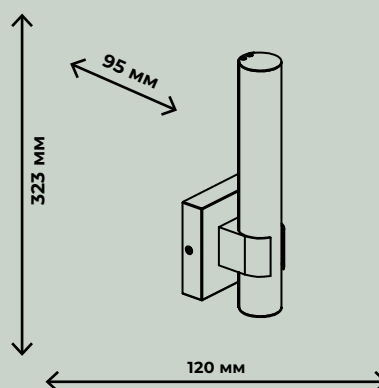

ZRS.9108.01

12W,4000K, LED
SMD2835

1000лм