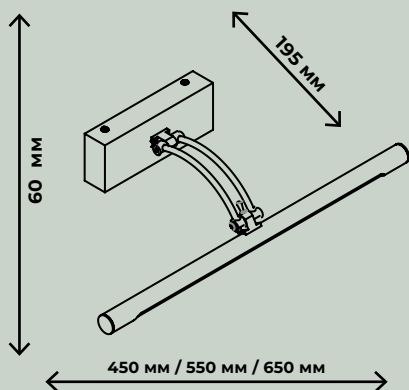

9Вт, LED SMD2835, 4000K
12Вт, LED SMD2835, 4000K
14Вт, LED SMD2835, 4000K

585лм / 780лм / 910лм