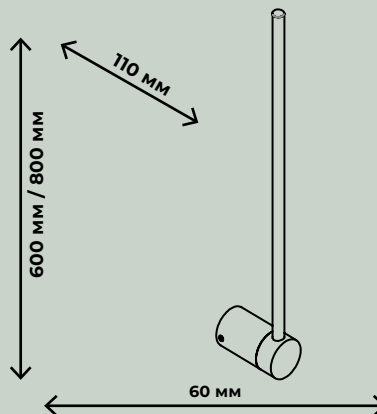

БРА

ANTO

ЧЕРНЫЙ

БРОНЗА

9W,4000K , LED SMD2835
12W,4000K , LED SMD2835
15W,4000K , LED SMD2835
18W,4000K , LED SMD2835

540лм / 720лм / 900 / 1080лм