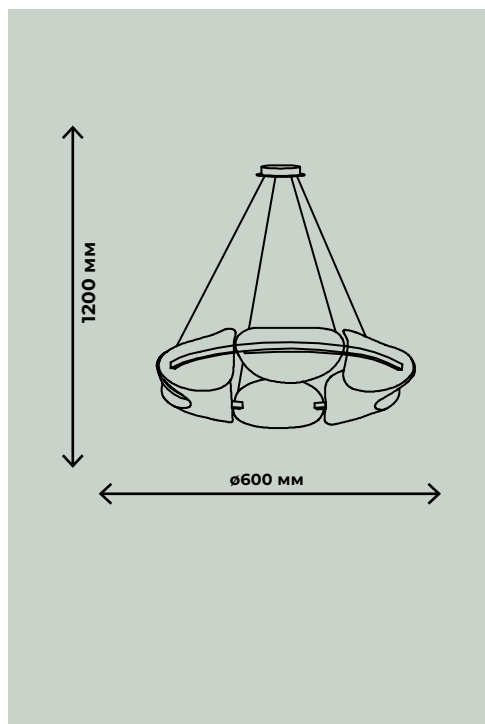

ПОДВЕСНЫЕ СВЕТИЛЬНИКИ

MOON

LED(35Вт)
LED(48Вт)
3500лм / 4800лм

ZRS.1210.80

ZRS.1210.60

LED(48Вт)
LED(60Вт)
800лм / 6000лм

ZRS.1211.80

ZRS.1211.60