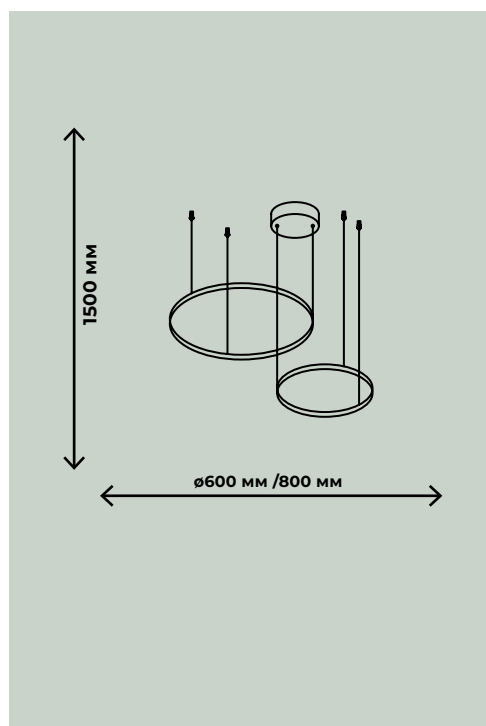

ZRS.30111.63