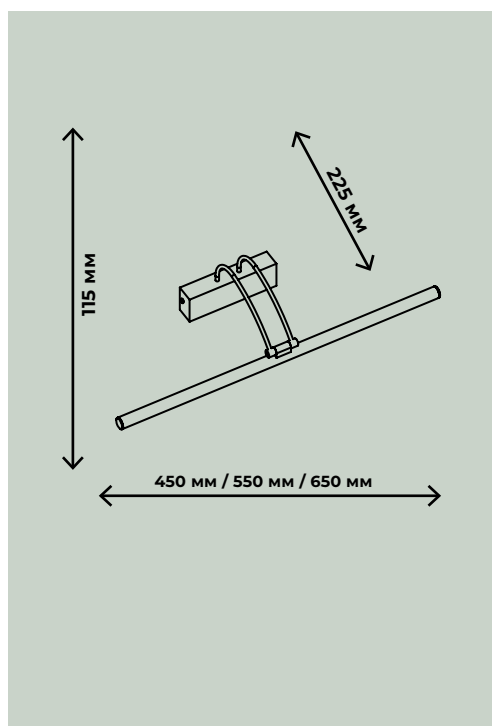

9Вт, LED SMD2835, 4000K
12Вт, LED SMD2835, 4000K
14Вт, LED SMD2835, 4000K

585лм / 780лм / 910лм