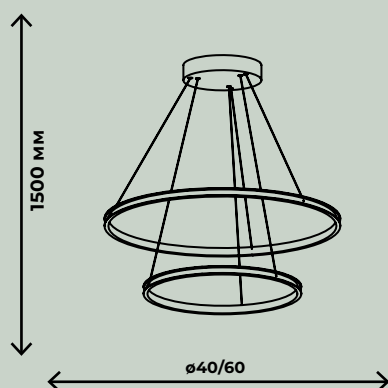

G9*8-LED 3Вт
G9*6-LED 3Вт
3600лм / 4800лм

ZRS.33320.75C

ZRS.33321.75C

ZRS.33322.63C

ZRS.33320.75C

RINGOLIGHT

Fe

ACR