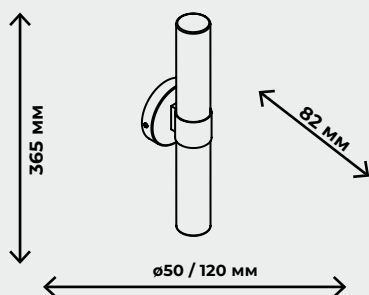

LIBBERO

ZRS.27504.2
ZRS.27505.2
ZRS.27506.2

Лампа E14, 4000K