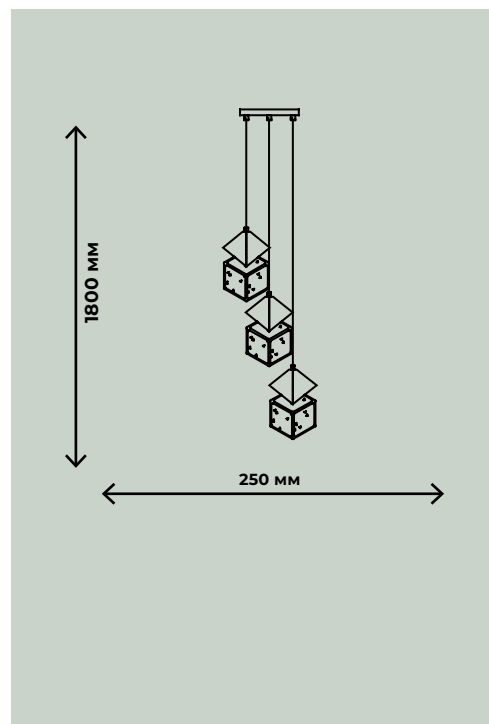

ГАЛЬВАНИЧЕСКОЕ
ЗОЛОТО

5W max,G9*1,4000K
15W max,G9*3,4000K

70lm/W