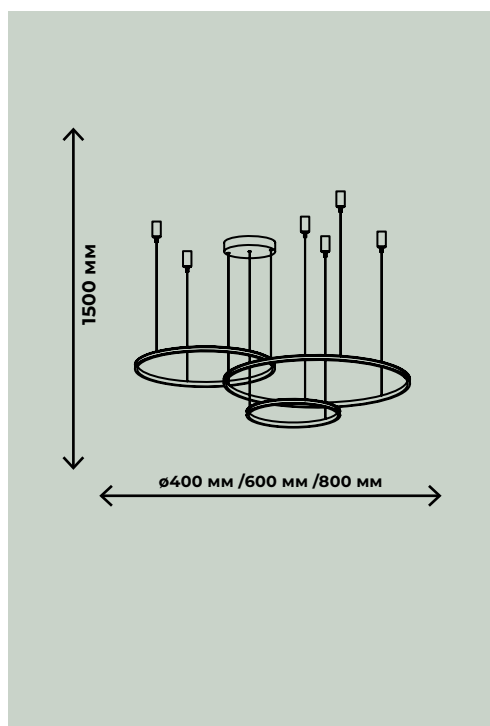

114Вт, LED SMD2835, 3000К-6000К
ПДУ в комплекте
63Вт, LED SMD2835, 3000К-6000К
ПДУ в комплекте

6300лм / 11400лм

ZRS.30111.63