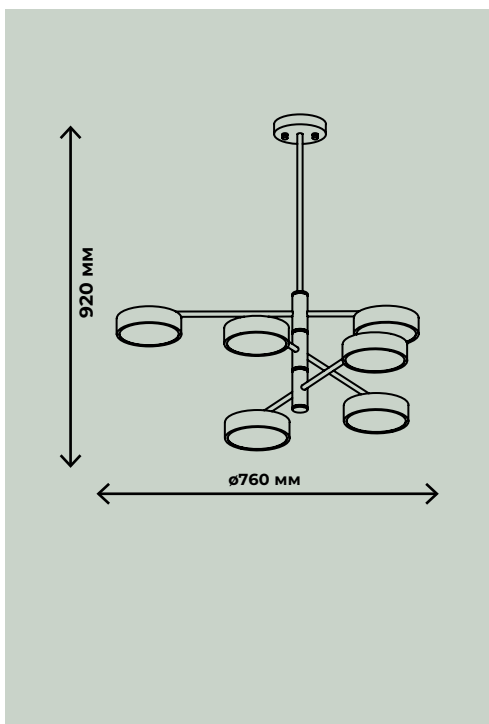

60Вт, LED SMD2835, 3000-6000K
40Вт, LED SMD2835, 3000-6000K

7200лм / 4800лм

ZRS.01243.06

ZRS.01243.04