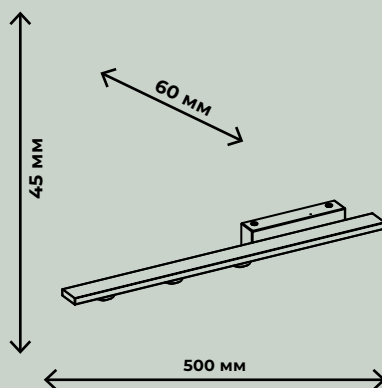

12W,4000K, COB

9W,4000K, COB

800лм / 1100лм

ZRS.1823.04

ZRS.1823.50