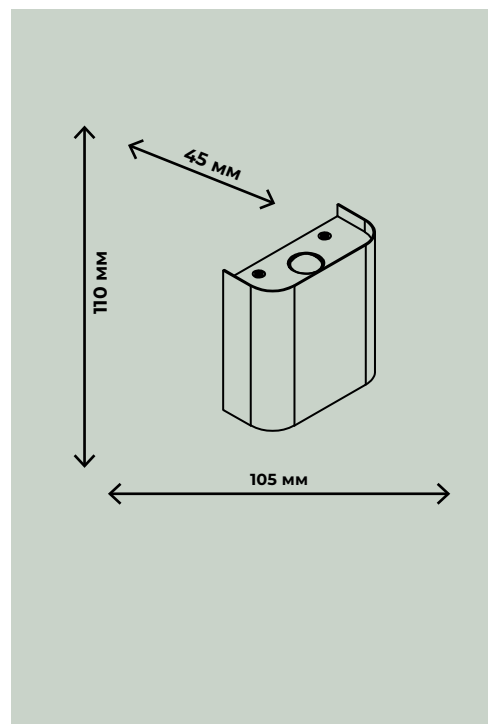

ZRS.9119.02