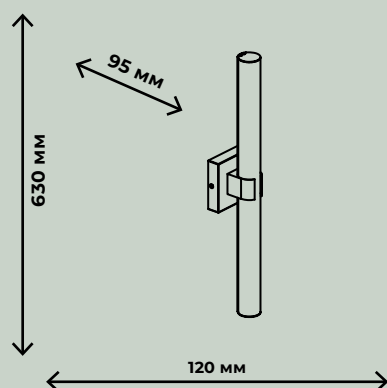

ZRS.9108.01

12W,4000K, LED
SMD2835

1000лм