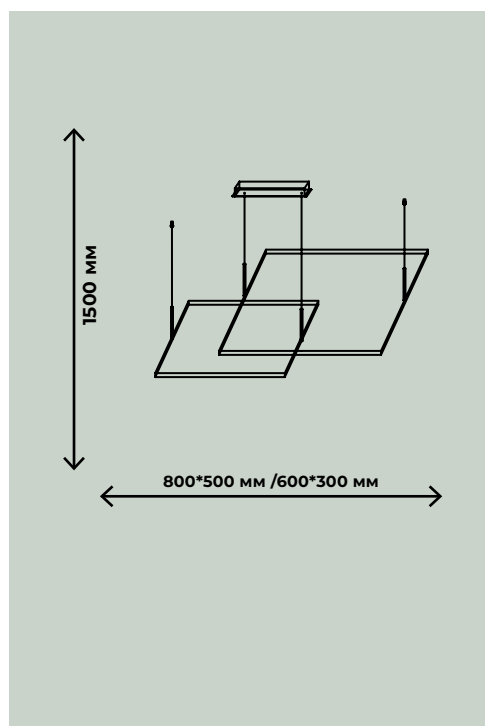

ПОДВЕСНЫЕ СВЕТИЛЬНИКИ

TORY

88Вт, LED SMD2835, 3000К-6000К,
ПДУ в комплекте
156Вт, LED SMD2835, 3000К-6000К
ПДУ в комплекте
204Вт, LED SMD2835, 3000К-6000К
ПДУ в комплект

8800лм / 15600лм / 20400лм

ZRS.30404.156
ZRS.30404.204

ZRS.30404.88