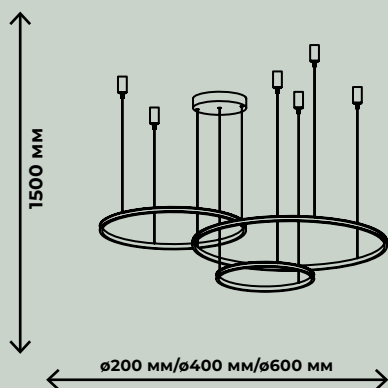

RINGOLIGHT

Fe

ACR

IP20

ECO

LED
SMD
2835

AL

НЕЙ
ТРАЛЬ
НЫЙ
СВЕТ