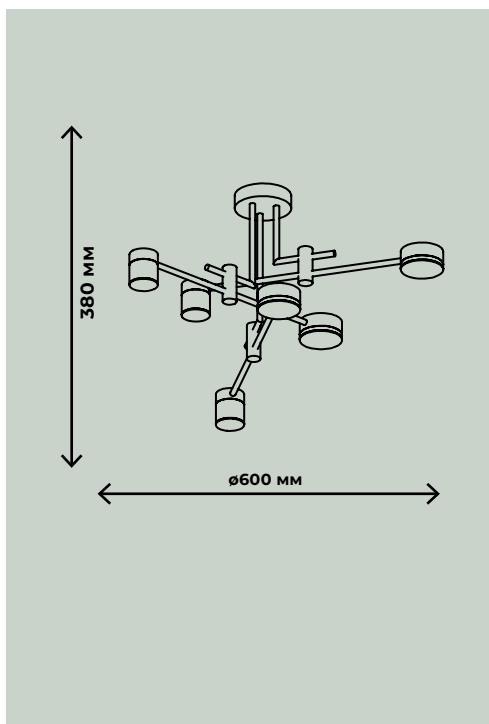

80Вт, LED SMD2835, 3000-6000К

9600лм

60Вт, LED SMD2835, 3000-6000K
40Вт, LED SMD2835, 3000-6000K

7200лм / 4800лм

ZRS.1805.06

ZRS.01243.04

ПОДВЕСНЫЕ СВЕТИЛЬНИКИ

TWEENY