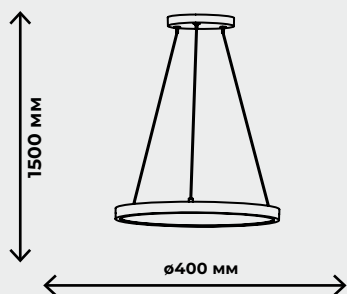

ZRS.30101.112

ZRS.30101.84

MODULE

- ХОЛОДНЫЙ СВЕТ
- НЕЙТРАЛЬНЫЙ СВЕТ
- ТЕПЛЫЙ СВЕТ
- AL
- Fe
- ECO
- ACR
- IP20
- LED SMD 2835

ZRS.30707.50
 50Вт, LED SMD2835,
 3000K-6000K
 ПДУ в комплекте
 5000лм

ORIA

- AL
- ACR
- IP20
- Fe
- ECO
- НЕЙТРАЛЬНЫЙ СВЕТ
- LED SMD 2835