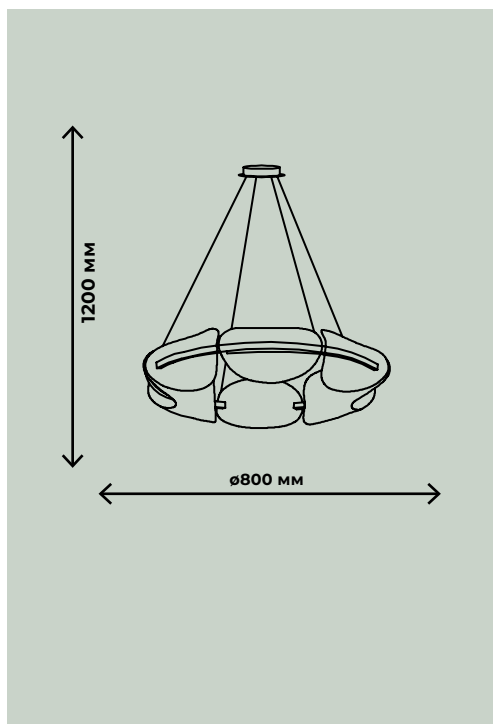

ПОДВЕСНЫЕ СВЕТИЛЬНИКИ

MOON

LED(35Вт)
LED(48Вт)
3500лм / 4800лм

ZRS.1210.80

ZRS.1210.60

LED(48Вт)
LED(60Вт)
800лм / 6000лм

ZRS.1211.80

ZRS.1211.60