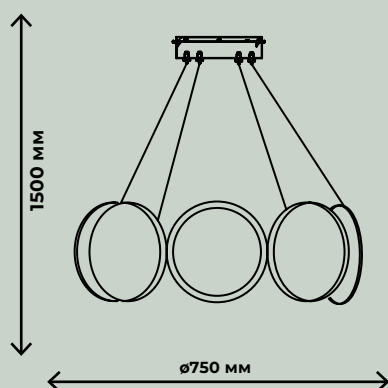

ПОДВЕСНЫЕ СВЕТИЛЬНИКИ

OLIMPIA

ЛАТУНЬ

112Вт, LED SMD2835, 3000К-6000К
ПДУ в комплекте
84Вт, LED SMD2835, 3000К-6000К
ПДУ в комплекте

8800лм / 15600лм / 20400лм

ZRS.30101.112

ZRS.30101.84