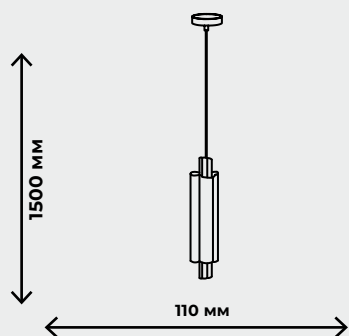

ZRS.1777.02
16W,LED,4000K
70lm/W

ГАЛЬВАНИЧЕСКАЯ
ЛАТУНЬ