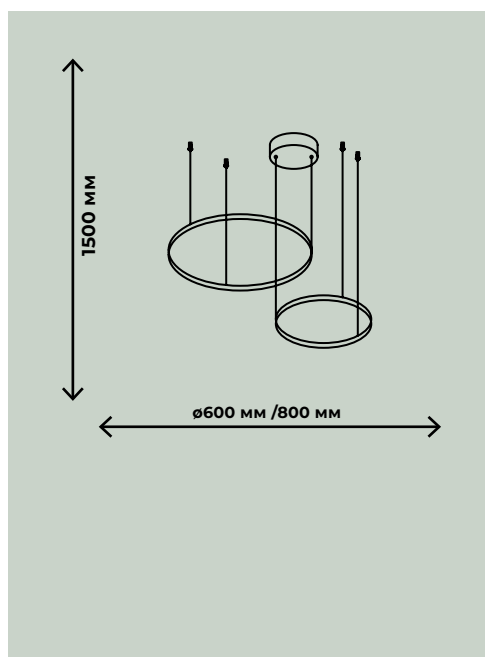

LUCIA

114Вт, LED SMD2835, 3000K-6000K
ПДУ в комплекте
88Вт, LED SMD2835, 3000K-6000K
ПДУ в комплекте

8800лм / 11400лм

ZRS.25291.114

ZRS.25291.88