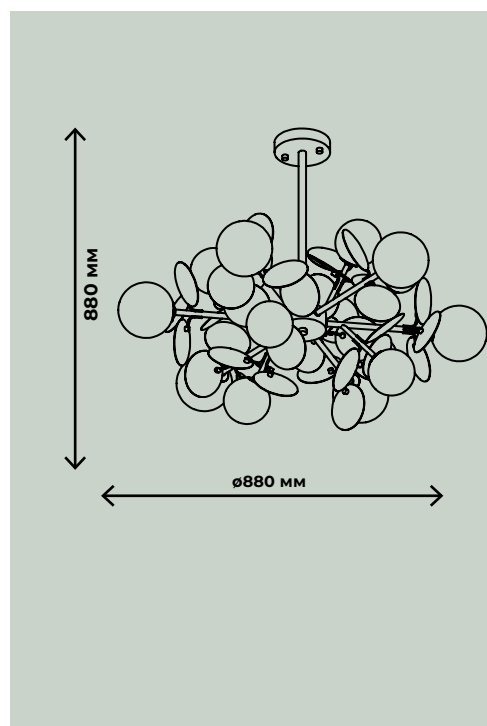

БРОНЗА +
БЕЛЫЙ

70Вт, LED G9, 4000К
84Вт, LED G9, 4000К

8400лм / 10000лм

ZRS.01201.10

ZRS.01201.12