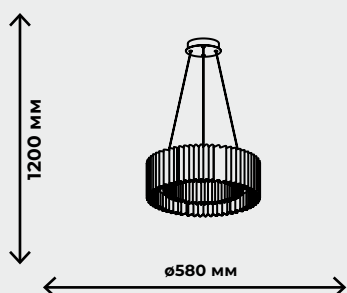

ЗОЛОТОЙ

ZRS.1211.50

LED (50Вт)
4000к

5000лм

LUCIA

114Вт, LED SMD2835, 3000K-6000K
 ПДУ в комплекте
 88Вт, LED SMD2835, 3000K-6000K
 ПДУ в комплекте

8800лм / 11400лм

ZRS.25291.114