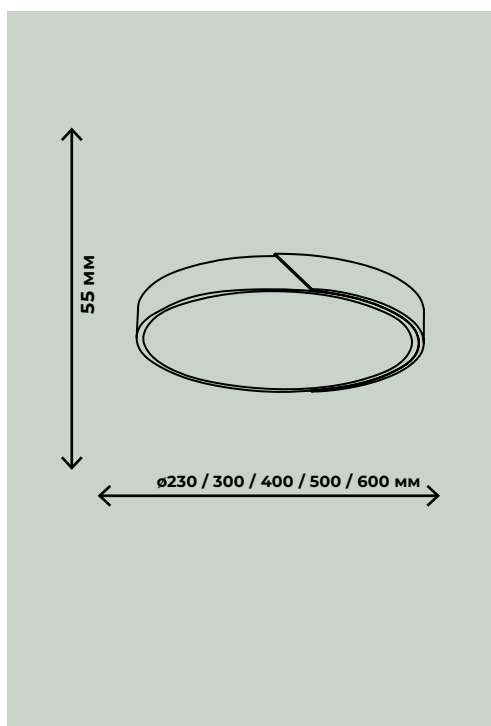

ZRS.1585.18

ПОТОЛОЧНЫЕ СВЕТИЛЬНИКИ

ПОТОЛОЧНЫЕ СВЕТИЛЬНИКИ

ALBERRO

ZRS.01237.90
ZRS.01237.72
ZRS.01237.48
ZRS.01237.36
ZRS.01237.24

ZRS.01289.90
ZRS.01289.72
ZRS.01289.48
ZRS.01289.36
ZRS.01289.24

ZRS.01280.90
ZRS.01280.72
ZRS.01280.48
ZRS.01280.36
ZRS.01280.24