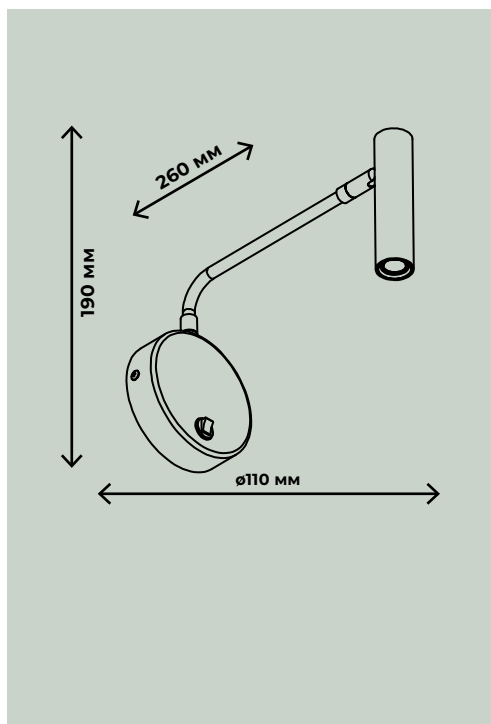

3Вт, LED CREE, 4000К

195лм