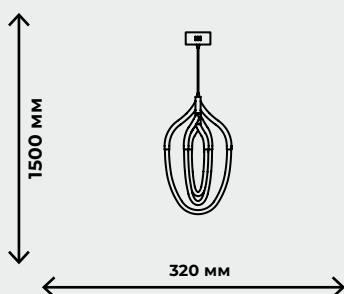

ARGO

БРОНЗА

ZRS.57785.03

62Вт, LED SMD2835,
4000К

6200лм