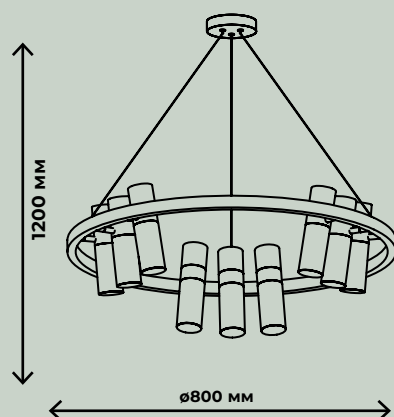

126Вт, LED GU10, 4000К
7Вт, LED GU10, 4000К

15000лм / 840лм

ZRS.1828.80

ZRS.1828.20

ZRS.1828.30

42Вт, LED GU10, 4000K
84Вт, LED GU10, 4000K

5100лм / 10000лм

ZRS.1828.50