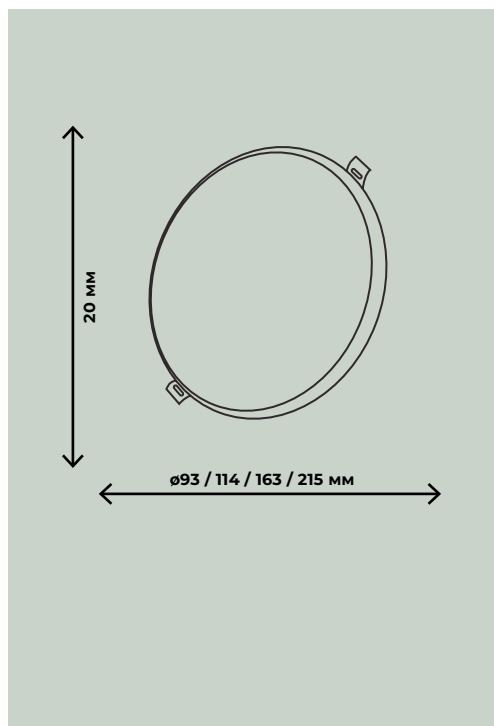

8Вт SMD , LED SMD2835, 4000K
18Вт SMD, LED SMD2835, 4000K
24Вт SMD, LED SMD2835, 4000K
36Вт SMD, LED SMD2835, 4000K

720лм / 1620лм / 2160лм / 3240лм