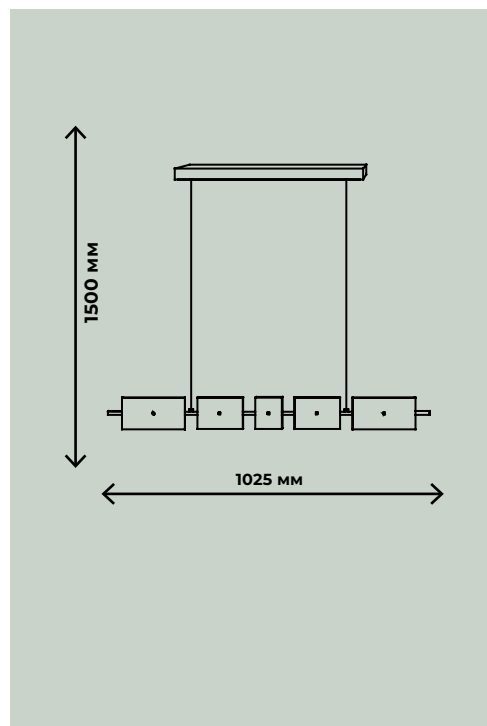

ЧЕРНЫЙ

36W,LED*9,
3000-6000K

3900лм

ZRS.1802.60

40W, LED*12, 3000-6000K
18W, LED*5, 3000-6000K

7800лм / 70lm/W

ZRS.1802.80

ZRS.1802.100