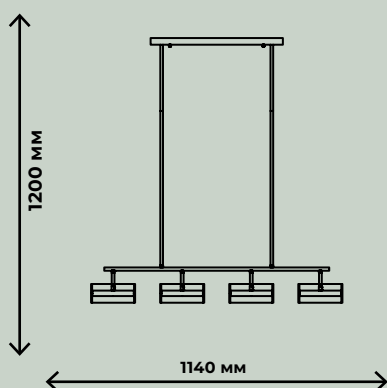

ГАЛЬВАНИЧЕСКИЙ
ХРОМ

48W,LED*4,3000-6000K
12W,LED*1,3000-6000K

70lm/W

ZRS.1802.08