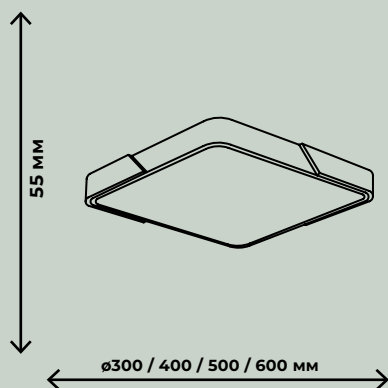

ПОТОЛОЧНЫЕ СВЕТИЛЬНИКИ

ALBERRO

БЕЛЫЙ

ЧЕРНЫЙ

СЕРЫЙ

ZRS.01281.60
ZRS.01281.48
ZRS.01281.36
ZRS.01281.24

ZRS.01285.60
ZRS.01285.48
ZRS.01285.36
ZRS.01285.24

ZRS.01288.60
ZRS.01288.48
ZRS.01288.36
ZRS.01288.24