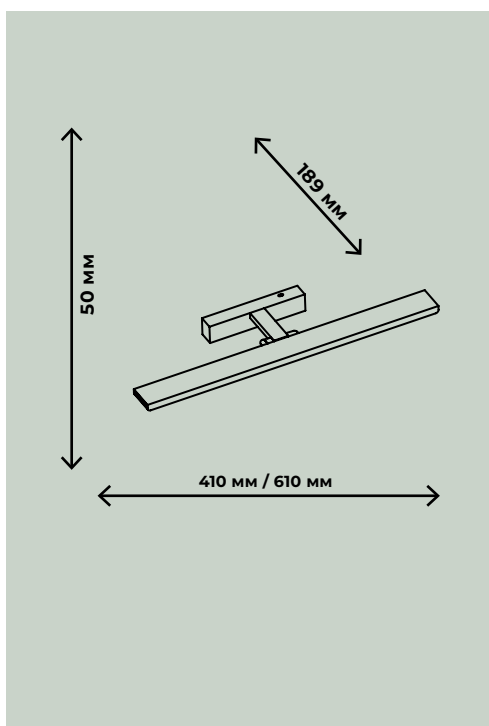

ZRS.63236.8
ZRS.63236.12

ZRS.63237.8
ZRS.63237.12

ZRS.63238.8
ZRS.63238.12

8Вт, LED SMD2835, 4000К
12Вт, LED SMD2835, 4000К

520лм / 780лм

RAY

ZRS.63303.16
ZRS.63303.24

ZRS.63304.16
ZRS.63304.24