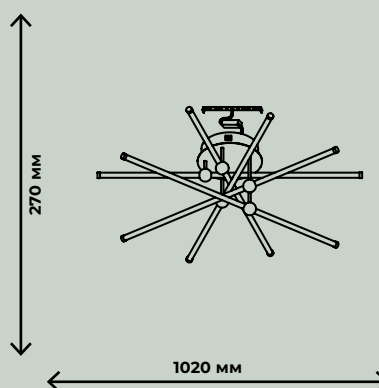

ПОТОЛОЧНЫЕ СВЕТИЛЬНИКИ

ASTRA

160Вт, LED SMD2835, 4000К
100Вт, LED SMD2835, 4000К
57Вт, LED SMD2835, 4000К

1600лм / 5700лм / 10000лм

БРОНЗА

ZRS.57783.06

ZRS.57783.10

ZRS.57783.08