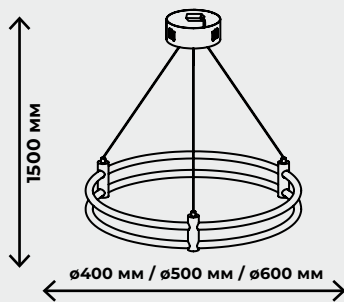

RINGER

ХРОМ +
ЗОЛОТО

ZRS.57792.116
ZRS.57792.96
ZRS.57792.76

76Вт, LED SMD2835, 4000K
96Вт, LED SMD2835, 4000K
116Вт, LED SMD2835, 4000K
7600лм / 9600лм / 11600лм

ХРОМ +
ЗОЛОТО