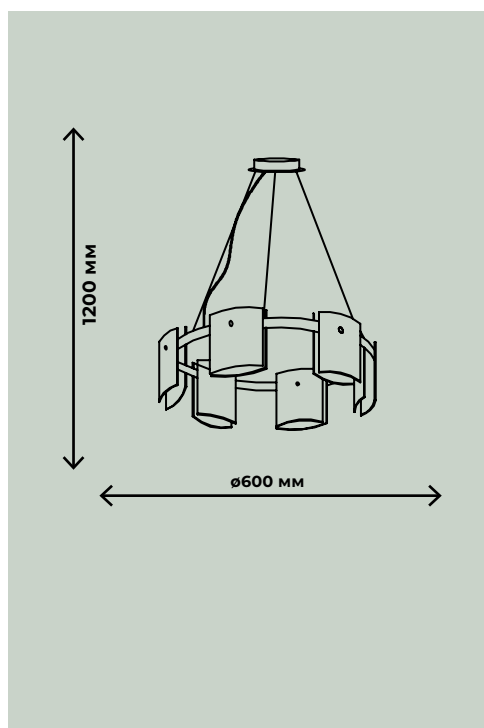

ПОДВЕСНЫЕ СВЕТИЛЬНИКИ

RONY

G9*8-LED 3Вт
G9*6-LED 3Вт
3600лм / 4800лм

ZRS.1209.08