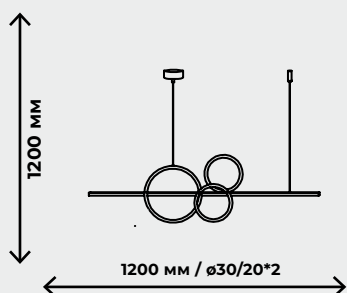

ПОДВЕСНЫЕ СВЕТИЛЬНИКИ

OSTY

ЗОЛОТОЙ

ZRS.1209.04

LED (65Вт)
4000к

6500лм