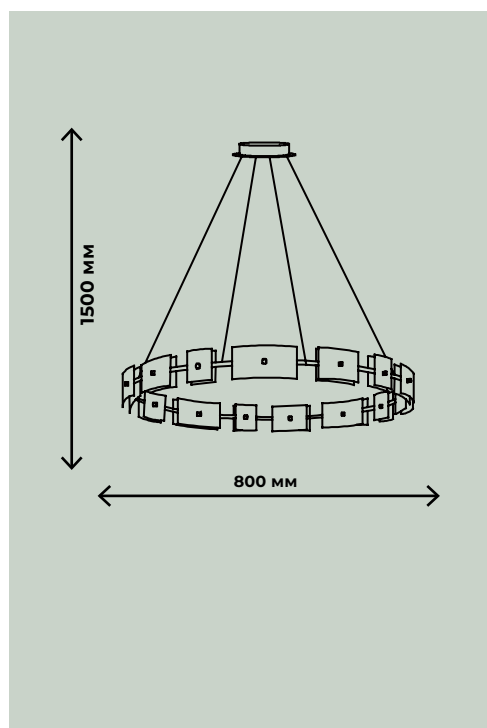

ZRS.1802.60