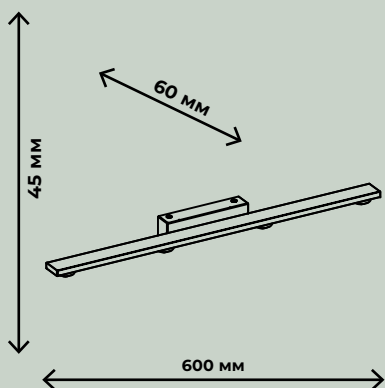

12W,4000K, COB

9W,4000K, COB

800лм / 1100лм

ZRS.1823.04

ZRS.1823.50