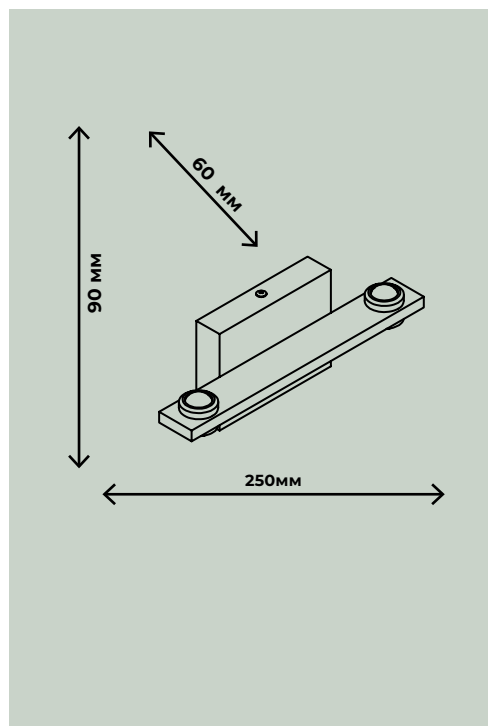

ZRS.10112.02