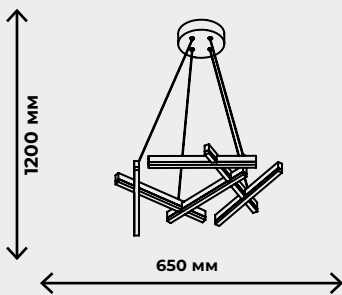

AVEN

■ ЧЕРНЫЙ

ZRS.01243.01

50Вт, LED SMD2835,
3000-6000K

6000лм

■ ЧЕРНЫЙ