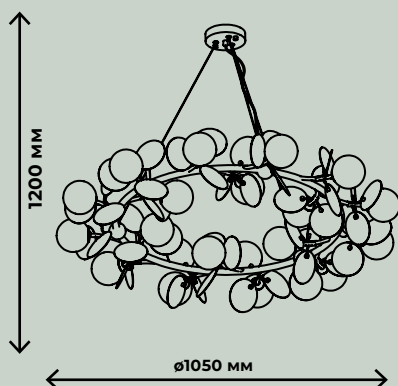

ПОДВЕСНЫЕ СВЕТИЛЬНИКИ

FLORET

БРОНЗА +
БЕЛЫЙ

126Вт, LED G9, 4000К
7Вт, LED G9, 4000К
14Вт, LED G9, 4000К

15000лм / 1700лм / 840лм

ZRS.01201.18

ZRS.01201.01

ZRS.01201.02