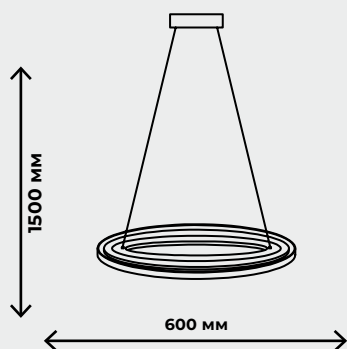

8400лм / 10000лм

ZRS.01201.10

ZRS.01201.12

ПОДВЕСНЫЕ СВЕТИЛЬНИКИ

CRIOLLA

ГАЛЬВАНИЧЕСКАЯ ЛАТУНЬ

ZRS.1823.60

30W, LED,
3000-6000K