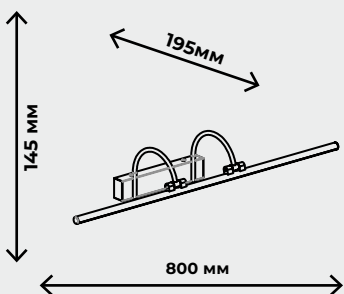

ARCHE

ZRS.2826.18
18W,4000K, LED
SMD2835
1260лм