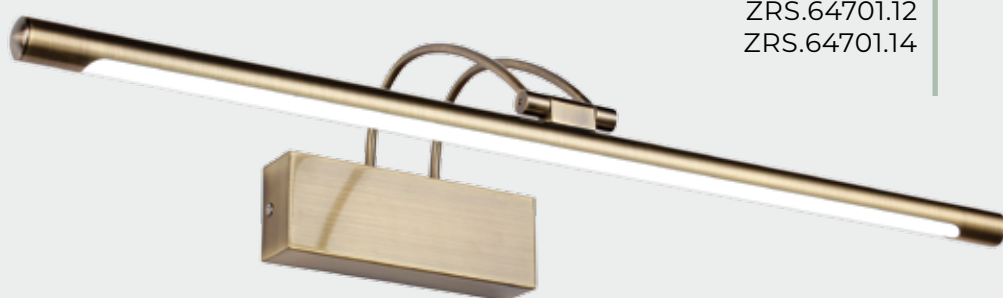

БРА

MAESTRO

АНТИЧНАЯ
БРОНЗА

ХРОМ

ЧЕРНЫЙ

ЛАТУНЬ

ZRS.64701.9
ZRS.64701.12
ZRS.64701.14

ZRS.64702.9
ZRS.64702.12
ZRS.64702.14

ZRS.64703.9
ZRS.64703.12
ZRS.64703.14

ZRS.64704.9
ZRS.64704.12
ZRS.64704.14