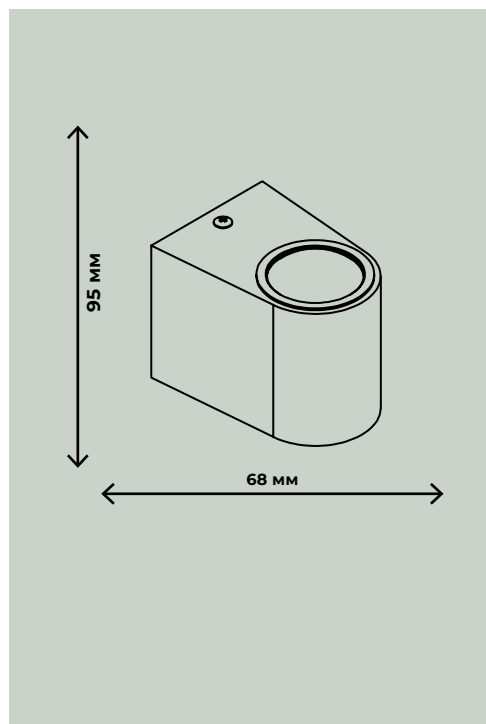

ZRS.1823.04

ZRS.1823.50

ЛАТУНЬ

9W,4000K , COB
 4W,4000K , COB
 400лм / 800лм

ZRS.1823.03

ZRS.1823.02

БРА

VIKKY