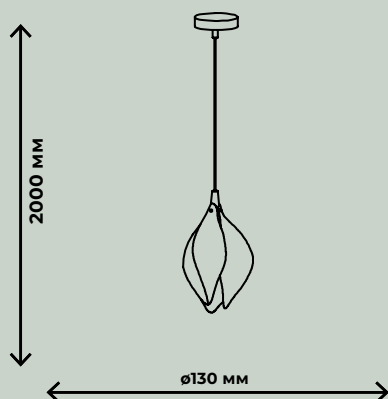

ZRS.33122.40
 24Вт, LED SMD2835,
 4000K
 1560лм

DALIN

ZRS.90609.01

ZRS.90609.06

G9*1-LED 9BT
G9*6-LED 9BT
600лм / 1200лм

ПОДВЕСНЫЕ СВЕТИЛЬНИКИ

DORMI

ЧЕРНЫЙ