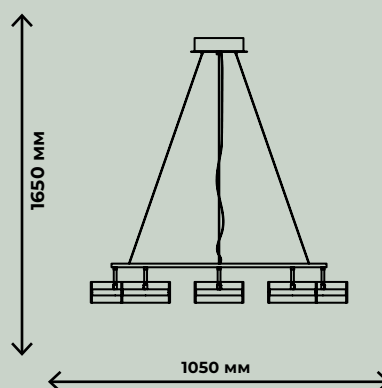

ZRS.1802.08