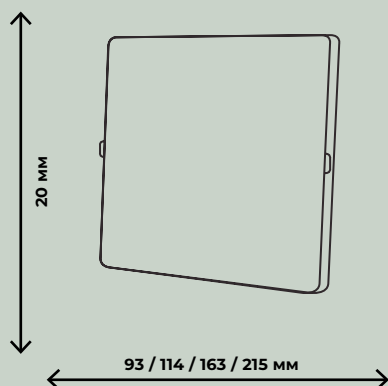

Крепления регулируются по ширине

ZRS.57794.8

ZRS.57794.18

ZRS.57794.24

ZRS.57794.36

8Вт SMD, LED SMD2835, 4000K
 18Вт SMD, LED SMD2835, 4000K
 24Вт SMD, LED SMD2835, 4000K
 36Вт SMD, LED SMD2835, 4000K

720лм / 1620лм / 2160лм / 3240лм