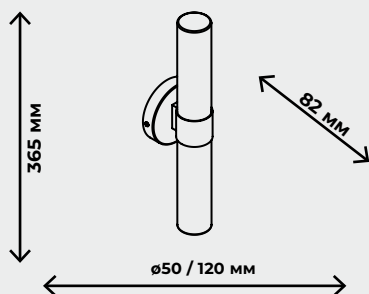

ZRS.27507.2
ZRS.27508.2
ZRS.27509.2

Лампа E14, 4000K