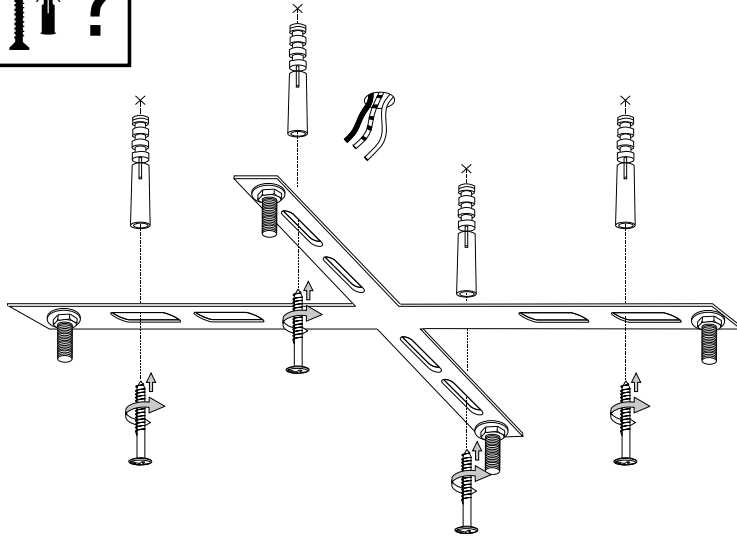

REV 20/01/2020

Dubai PL24

Lampada da soffitto
Ceiling lamp
Plafonnier
Deckenleuchte
Lámpara de techo
Потолочные светильники

max 24 x 40W E14 / 220~240V
50/60Hz
- 8021696243566 CROMO
- 8021696243498 OTTONE

IDEAL LUX s.r.l.
Via Taglio Destro 32
30035 Mirano (VE) Italy
www.ideal-lux.com

IDEAL LUX Warehouse
Via delle Industrie, 8/D
30036 Santa Maria di Sala (Venezia)
8.00 - 12.00 / 13.30 - 17.00

1

2

3

4