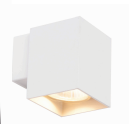

Светильники серии QUAD

Материал: алюминий

GU10

35W

230V

Feron

HL3678

арт. 48432

За счет использования ламп с разным углом рассеивания можно добиться красивых световых рисунков на стене

ML1748

арт. 48431

LxWxH,mm (60X60)

Прочный и лёгкий алюминиевый корпус

ML1740

арт. 48427-48428

LxWxH,mm (85X60X145)

ML1730

арт. 48429-48430

LxWxH,mm (85X60X75)

Настенные светильники Feron предназначены для общего и акцентного освещения в жилых помещениях. Компактный размер и лаконичный дизайн светильников позволяют органично вписать их в любой интерьер, сделав акцент на самом важном.