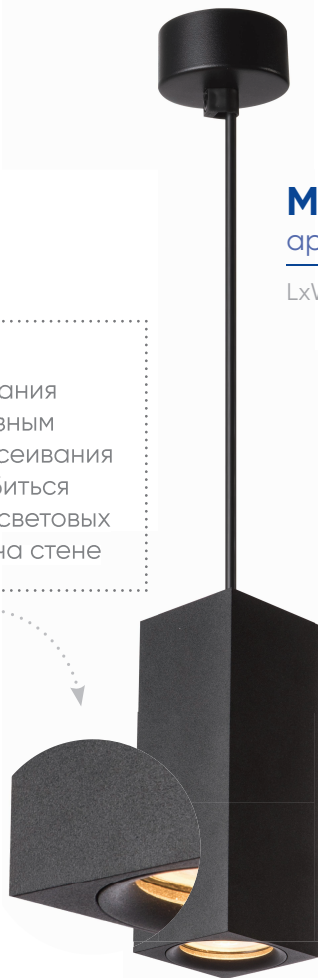

Светильники серии QUAD

Материал: алюминий

GU10

35W

230V

Feron

HL3678

арт. 48432

За счет использования ламп с разным углом рассеивания можно добиться красивых световых рисунков на стене

ML1748

арт. 48431

LxWxH,mm (60X60)

Прочный и лёгкий алюминиевый корпус

ML1740

арт. 48427-48428

LxWxH,mm (85X60X145)

ML1730

арт. 48429-48430

LxWxH,mm (85X60X75)

Настенные светильники Feron предназначены для общего и акцентного освещения в жилых помещениях. Компактный размер и лаконичный дизайн светильников позволяют органично вписать их в любой интерьер, сделав акцент на самом важном.