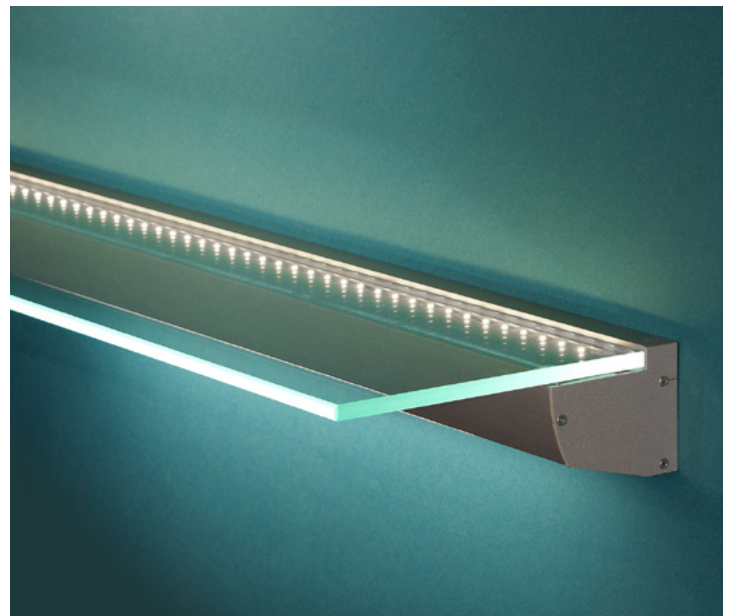

017288 Профиль SHELF-MULTI-2000 ANOD

017291 Профиль-держатель SHELF-MULTI-G-2000 ANOD

017290 Профиль-вставка SHELF-MULTI-S-2000 (LED)

017288

017291

017290

Размеры (мм)

Применение

Профиль SHELF-MULTI-2000 ANOD
Профиль-держатель SHELF-MULTI-G-2000 ANOD
Профиль-вставка SHELF-MULTI-S-2000 (LED)

Профиль SHELF-MULTI-2000 ANOD

Профиль-держатель SHELF-MULTI-G-2000 ANOD

Профиль-вставка SHELF-MULTI-S-2000 (LED)