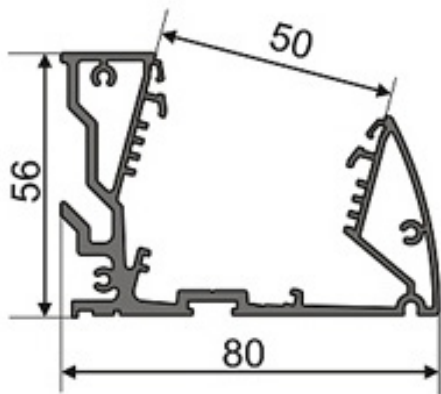

017288 Профиль SHELF-MULTI-2000 ANOD

017291 Профиль-держатель SHELF-MULTI-G-2000 ANOD

017290 Профиль-вставка SHELF-MULTI-S-2000 (LED)

017288

017291

017290

Размеры (мм)

Применение

Профиль SHELF-MULTI-2000 ANOD
Профиль-держатель SHELF-MULTI-G-2000 ANOD
Профиль-вставка SHELF-MULTI-S-2000 (LED)

Профиль SHELF-MULTI-2000 ANOD

Профиль-держатель SHELF-MULTI-G-2000 ANOD

Профиль-вставка SHELF-MULTI-S-2000 (LED)