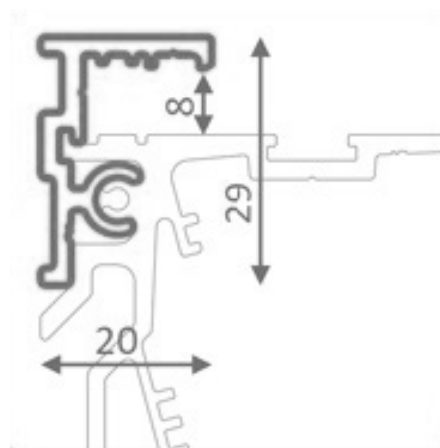

017288 Профиль SHELF-MULTI-2000 ANOD

017291 Профиль-держатель SHELF-MULTI-G-2000 ANOD

017290 Профиль-вставка SHELF-MULTI-S-2000 (LED)

017288

017291

017290

Размеры (мм)

Применение

Профиль SHELF-MULTI-2000 ANOD
Профиль-держатель SHELF-MULTI-G-2000 ANOD
Профиль-вставка SHELF-MULTI-S-2000 (LED)

Профиль SHELF-MULTI-2000 ANOD

Профиль-держатель SHELF-MULTI-G-2000 ANOD

Профиль-вставка SHELF-MULTI-S-2000 (LED)