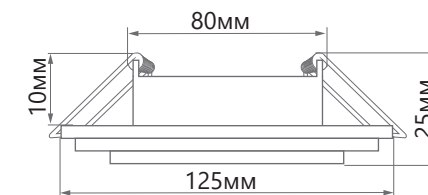

ОСОБЕННОСТИ:

- Современный дизайн
- Простота установки
- Надёжное потолочное крепление

Модель	Артикул	Цвет корпуса	Максимальная мощность лампы	Мощность подсветки	Цветовая температура подсветки	Материал	Размеры D×H	Встраиваемый размер
CD5024	40524	хром	15W	4W	4000K	прозрачное стекло	125×25мм	Ø80мм

ОСОБЕННОСТИ:

- Современный дизайн
- Простота установки
- Надёжное потолочное крепление

Модель	Артикул	Цвет корпуса	Максимальная мощность лампы	Мощность подсветки	Цветовая температура подсветки	Материал	Размеры Д×Н	Встраиваемый размер
CD5024	40523	хром	15W	4W	4000K	прозрачное стекло	125×25мм	Ø80мм