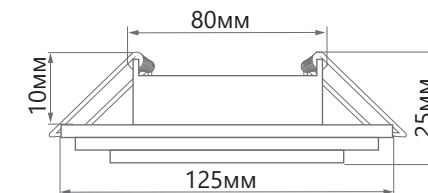

ОСОБЕННОСТИ:

- Современный дизайн
- Простота установки
- Надёжное потолочное крепление

Модель	Артикул	Цвет корпуса	Максимальная мощность лампы	Мощность подсветки	Цветовая температура подсветки	Материал	Размеры Д×Н	Встраиваемый размер
CD5024	40523	хром	15W	4W	4000K	прозрачное стекло	125×25мм	Ø80мм