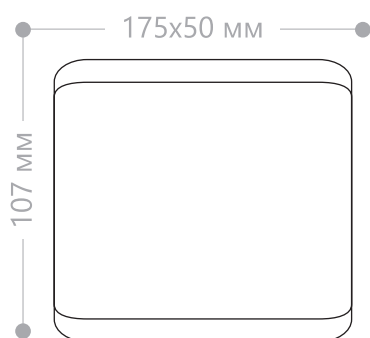

Артикул	11864
Мощность:	12W
Напряжение:	230V/50Hz
Цветовая температура:	4000K
Световой поток:	840Lm
Цвет:	черный
Материал:	алюминий
Размеры:	50×107×175мм
Температурный режим:	-40...+40°С
Гарантия:	2 года