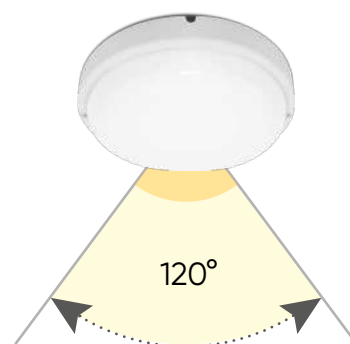

Светильник накладной пылевлагозащищенный AL3018

Feron

Материал: пластик

С акустическим датчиком с дежурным режимом работы

12W

50000
ЧАСОВ

IP65

ГАРАНТИЯ
24
МЕСЯЦА

Угол
рассеивания

900Lm

ØxH, mm (140x50)

арт. 41892

4000K

арт. 41893

6500K

Лучшее решение для освещения придомовой территории и внутренних бытовых, общественных и производственных помещений с повышенным содержанием пыли и влаги.