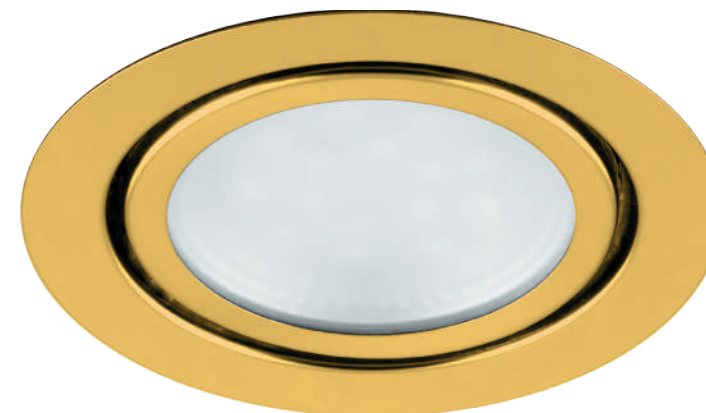

НОВИНКА

Светильник предназначен для встройки в мебель.
Служит дополнительным источником света в комнате, кроме основных, что актуально в тёмное время суток.

ОСОБЕННОСТИ:

- Качественная сборка и комплектующие
- Надежное крепление
- Удобство монтажа
- Компактность
- Равномерный яркий свет
- Энергоэффективность
- Готовое решение (драйвер внутри)
- Гарантия 1 год

ПРИМЕНЕНИЕ:

Для подсветки рабочей зоны кухни, рабочего стола, шкафа, трюмо, зеркала в прихожей и т.п.

Артикул:	28864	28904
Мощность:	3W	
Напряжение:	230V/50Hz	
Цветовая температура:	4000K	
Световой поток:	150Lm	
Материал рассеивателя:	стекло	
Материал корпуса:	алюминий	
Размеры:	Ø70 × 20мм	
Встраиваемый размер:	Ø55мм	
Цвет основания:	золото	хром

Цвет основания: золото
ART. 28864

Цвет основания: хром
ART. 28904

Схема светильника