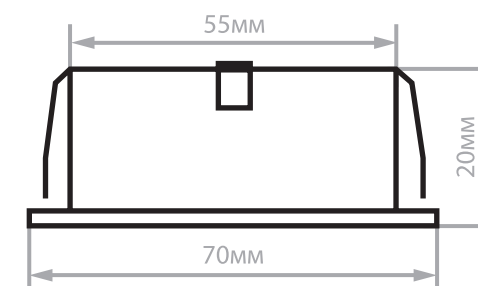

Схема светильника