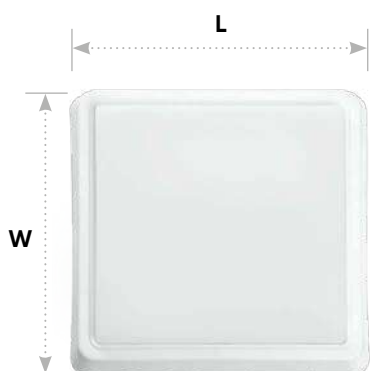

Светильники накладные светодиодные AL3021

Feron

Материал: пластик

50000
часов

4000K/
6500K

IP20

Также, в ассортименте
круглый светильник
AL3020

LxWxH, мм140x140x35

10W 800Lm

арт. 41774 (4000K)

арт. 41775 (6500K)

LxWxH, мм170x170x35

15W 1200Lm

арт. 41776 (4000K)

арт. 41777 (6500K)

LxWxH, мм190x190x35