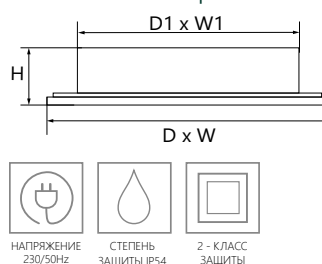

Артикул	Модель	Цвет корпуса	Мощность, W	Световой поток, Lm	Цветовая температура, K	Размеры D x H, мм	Монтажные размеры D1, мм	Кол-во штук в упаковке
32666	LN009	белый	3	210	4000K	60 x 33	40	100
32665	LN008							

LN201A Светильник светодиодный встраиваемый неповоротный

Для подсветки стен, потолков и лестниц. Материал корпуса - алюминий. Материал рассеивателя - акриловый полимер.

Артикул	Цвет корпуса	Мощность, W	Световой поток, Lm	Цветовая температура, K	Размеры D x W x H, мм	Монтажный размер D1 x W1, мм	Кол-во штук в упаковке
12000	серебро	1	80	5000	110 x 55 x 48	100 x 44	60