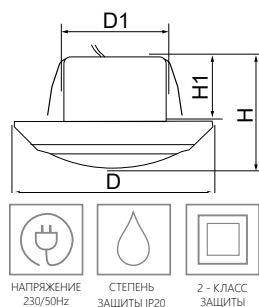

LN009/ LN008 Светильник светодиодный встраиваемый мебельный неповоротный

Для подсветки мебели, лестничного марша, выставочных экспозиций и витрин. Материал корпуса - алюминий. Материал рассеивателя - акриловый полимер.

Артикул	Модель	Цвет корпуса	Мощность, W	Световой поток, Lm	Цветовая температура, K	Размеры D x H, мм	Монтажные размеры D1, мм	Кол-во штук в упаковке
32666	LN009	белый	3	210	4000K	60 x 33	40	100
32665	LN008							

LN201A Светильник светодиодный встраиваемый неповоротный

Для подсветки стен, потолков и лестниц. Материал корпуса - алюминий. Материал рассеивателя - акриловый полимер.

Артикул	Цвет корпуса	Мощность, W	Световой поток, Lm	Цветовая температура, K	Размеры D x W x H, мм	Монтажный размер D1 x W1, мм	Кол-во штук в упаковке
12000	серебро	1	80	5000	110 x 55 x 48	100 x 44	60

JD12 Светильник светодиодный встраиваемый неповоротный

Для подсветки стен, потолков и лестниц. Материал корпуса - алюминий. Материал рассеивателя - акриловый полимер.

Артикул	Цвет корпуса	Мощность, W	Световой поток, Lm	Цветовая температура, K	Размеры D x H, мм	Монтажный размер D1 x D2, мм	Кол-во штук в упаковке
29559	серебро	1.5	60	4000	86 x 86 x 59	68 x 60	100