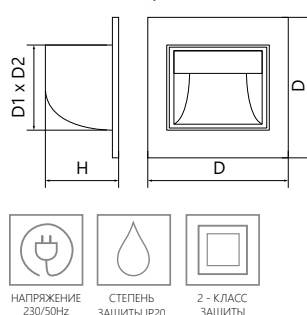

JD12 Светильник светодиодный встраиваемый неповоротный