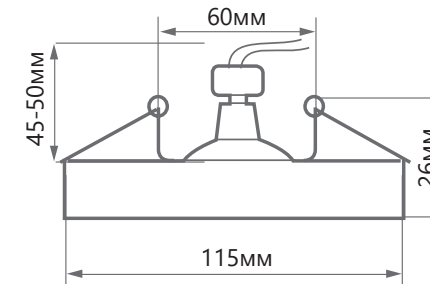

В качестве основного источника света необходимо использовать светодиодные лампы – они не нагреваются и не создают дополнительной тепловой нагрузки на светодиоды в подсветке. Только в этом случае действует гарантия на светильник – 1 год.