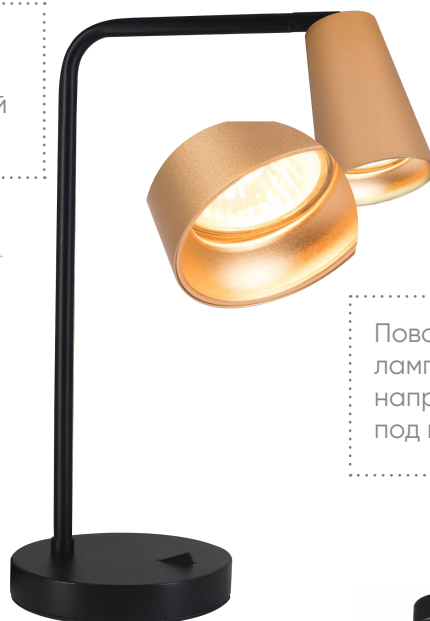

Светильники серии BELL

Материал: алюминий

Feron

GU10

35W

230V

DE185

арт. 48426

LxH,mm (263X150X398)

Прочный
и лёгкий
алюминиевый
корпус

DE185
арт. 48424

DE185
арт. 48425

Поворотная
лампа позволяет
направить свет
под нужным углом

ML1850
арт. 48418-48420

LxWxH,mm (70X70X110)

ML185
арт. 48415-48417

LxWxH,mm (70X70X110)

ML1858
арт. 48421-48423

LxWxH,mm (70X70X110)

Подвесные светильники Feron предназначены для общего и акцентного освещения в жилых помещениях. Компактный размер и лаконичный дизайн светильников позволяют органично вписать их в любой интерьер, сделав акцент на самом важном.