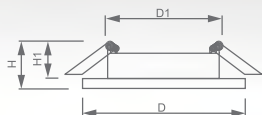

art. 28886

art. 28887

art. 28888

MR16

IP20

Температура
эксплуатации
+1..+40°C

1 год
гарантия

Светильник «Basic Metal» под лампы MR16

Световые характеристики светильника зависят от используемой в нем лампы (лампа в комплект поставки не входит).

Модель	GS-M388		
Артикул	28886	28887	28888
Цвет	серебро	черный-хром	белый-хром
Мощность	max 50W		
Патрон	G5.3		
Тип	неповоротный под лампу		
Форма светильника	круг		
Материал корпуса	металл		
Монтажный диаметр, D1	Ø60mm		
Монтажная высота, H1	min 50mm		
Размеры, DxH	Ø95x20mm		