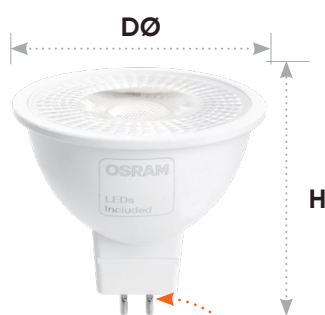

Feron.PRO

LB-1607 Светодиодная лампа с линзой

OSRAM

LEDs
Included

• GU10 - 38°, 110°

• G5.3 - 38°, 110°

38°

110°

Лампа с углом рассеивания 38° дает лучшую освещенность в необходимом направлении. Идеально для подсветки витрин, картин и других объектов.

Лампа с углом рассеивания 110° создает равномерную засветку в заданном направлении.

7W

ГАРАНТИЯ
24
МЕСЯЦА

ГА-
РАНТИЯ
2
ГОДА

Модель	В белом корпусе				В черном корпусе				Световой поток	Цветовая тем-ра	Цоколь
	38°	Размеры D×H, мм	110°	Размеры D×H, мм	38°	Размеры D×H, мм	110°	Размеры D×H, мм			
LB-1607	38179	50×45	38185	50×46	-	-	-	-	520Lm	2700K	G5.3
	38180		38186		-	-	-	-	540Lm	4000K	
	38181		38187		-	-	-	-	560Lm	6400K	
	38176	50×53	38182	50×53	48954	50×55	48956	50×55	520Lm	2700K	GU10
	38177		38183		48955		48957		540Lm	4000K	
	38178		38184		-	-	-	-	560Lm	6400K	