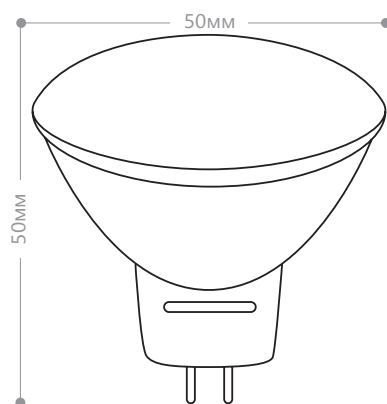

НОВИНКА
LB-24

ЛАМПА СВЕТОДИОДНАЯ

Feron
НАДЕЖНО. ВЫГОДНО. ПРАКТИЧНО

Обновленная модель лампы LB-24 - имеет ряд преимуществ в сравнении со своим предшественником. В соответствии с последними технологиями данная лампа изготавливается в режиме полной автоматической сборки, что исключает ряд проблем по сравнению с традиционной сборкой. Корпус лампы выполнен из теплорассеивающей пластмассы со встроенным алюминиевым радиатором, известным как алюмопласт. Применение этого передового решения обеспечивает необходимый светодиодным лампам теплоотвод, а так же, в паре с пластиковым рассеивателем, сводит на нет риск боя продукции при транспортировке. Следуя в ногу с технологиями и учитывая веяния рынка светодиодных ламп, мощность лампы увеличена с 3 ватт до 5 ватт, а световой поток на 70% с привычных 240lm до впечатляющих 410lm. Матовый рассеиватель позволяет получить мягкий свет, при этом тщательный подбор материалов обеспечивает гарантированно высокую яркость. Данная модель заменяет классические модели ламп накаливания 50W.

Артикул	25127
Мощность:	5W
Напряжение:	230V / 50Hz
Цоколь:	G5.3
Световой поток:	240Lm
Угол рассеивания:	120°
Срок службы:	30000 часов
Цвет колбы:	матовый
Цветовая темп-ра:	2700K