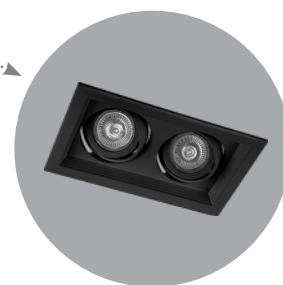

# Feron

Материал: нержавеющая сталь

Также доступна серия в черном цвете

**DLT201**

арт. 29770

LxWxH, mm (130x130x43)

Поворот  $\pm 30^\circ$

**DLT202**

арт. 29771

LxWxH, mm (105x200x43)

**DLT203**

арт. 29772

LxWxH, mm (105x295x52)

Предназначены для общего и акцентного освещения жилых помещений.

За счет объединенных в один корпус нескольких источников света, независимых друг от друга в плане направления – один светильник может быть использован для подсветки сразу нескольких объектов.