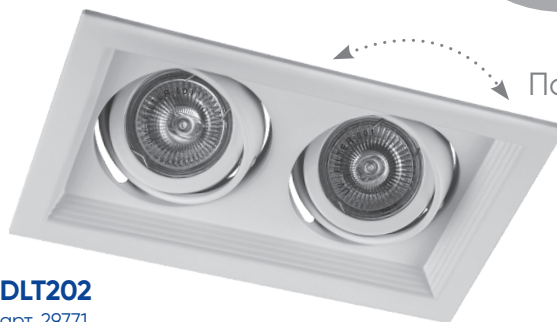

# Feron

Материал: нержавеющая сталь

Также доступна серия в черном цвете

**DLT201**

арт. 29770

LxWxH, mm (130x130x43)

Поворот  $\pm 30^\circ$

**DLT202**

арт. 29771

LxWxH, mm (105x200x43)

**DLT203**

арт. 29772

LxWxH, mm (105x295x52)

Предназначены для общего и акцентного освещения жилых помещений.

За счет объединенных в один корпус нескольких источников света, независимых друг от друга в плане направления – один светильник может быть использован для подсветки сразу нескольких объектов.