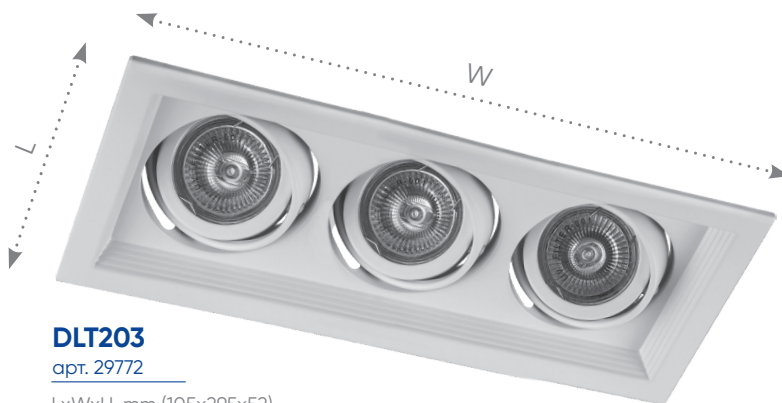

# Feron

Материал: нержавеющая сталь

Также доступна серия в черном цвете

**DLT201**

арт. 29770

LxWxH, mm (130x130x43)

Поворот  $\pm 30^\circ$

**DLT202**

арт. 29771

LxWxH, mm (105x200x43)

**DLT203**

арт. 29772

LxWxH, mm (105x295x52)

Предназначены для общего и акцентного освещения жилых помещений.

За счет объединенных в один корпус нескольких источников света, независимых друг от друга в плане направления – один светильник может быть использован для подсветки сразу нескольких объектов.