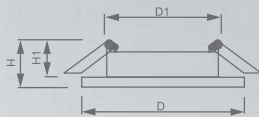

MR16

IP20

Температура
эксплуатации
+1..+40°C

1 год
гарантия

Светильник «Bright Crystall» под лампу MR16

Световые характеристики светильника зависят от используемой в нем лампы (лампа в комплект поставки не входит).

Модель	CD902		
Артикул	28845	28972	28974
Мощность	max 50W		
Патрон	G5.3		
Подсветка	15LED*2835 SMD 4000K		
Тип	неповоротный под лампу с LED подсветкой		
Форма светильника	круг		
Материал корпуса	полимер		
Монтажный диаметр, D1	Ø65mm		
Монтажная высота, H1	min 50mm		
Размеры, DxH	Ø100x20mm