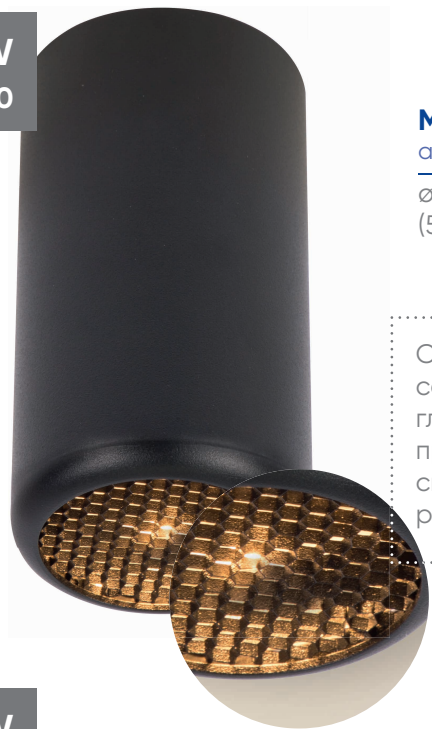

Светильники серии ECHO

Материал: алюминий

Feron

УХЛ4

IP20

230V

35W
GU10

ML184

арт. 48392, 48393

øxH, мм
(54x100)

Съемная антибликовая сеточка защищает глаз от попадания прямых лучей света, свет равномерно рассеивается

ML1841

арт. 48394,
48395

øxH, мм
(54x160)

ML1842

арт. 48396,
48397

С помощью специального фиксатора, расположенного в основании, можно регулировать длину подвеса до 1.7 м.

Серия доступна
в белом цвете

Feron.ru