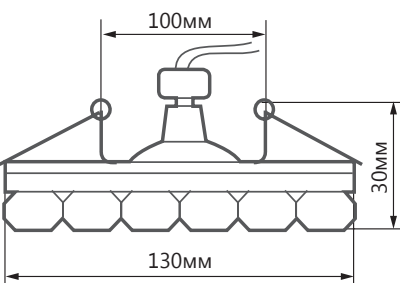

3
Светильник со включенной лампой

Светодиодный светильник **CD4020** разработан специально для натяжных потолков и подвесных систем.

Применяется как для декоративной подсветки, так и для основного освещения помещений.

Особенностью новых моделей светильников является подсветка кристаллов при помощи светодиодной ленты расположенной по периметру светильника, что обеспечивает возможность отдельного включения светодиодной подсветки или лампы (при подключении к разным выключателям).

ПРЕИМУЩЕСТВА:

- Под лампу с цоколем GX53
- Простой и быстрый монтаж
- Разнообразие неповторимых и идеально ровных световых рисунков на потолке

Артикул	29473
Мощность:	11W max + 3W (LED)
Напряжение:	12V (лампа) + 230V (драйвер LED)
Патрон:	GX53
Тип лампы:	GX53
Кол-во светодиодов:	15LED
Цветовая тем-ра LED-подсветки:	4000K
Материал:	полимер
Размеры:	Ø130 × 30мм
Встраиваемый размер:	Ø100мм
Цвет кристаллов:	прозрачный
Класс защиты:	I

EAC IP20