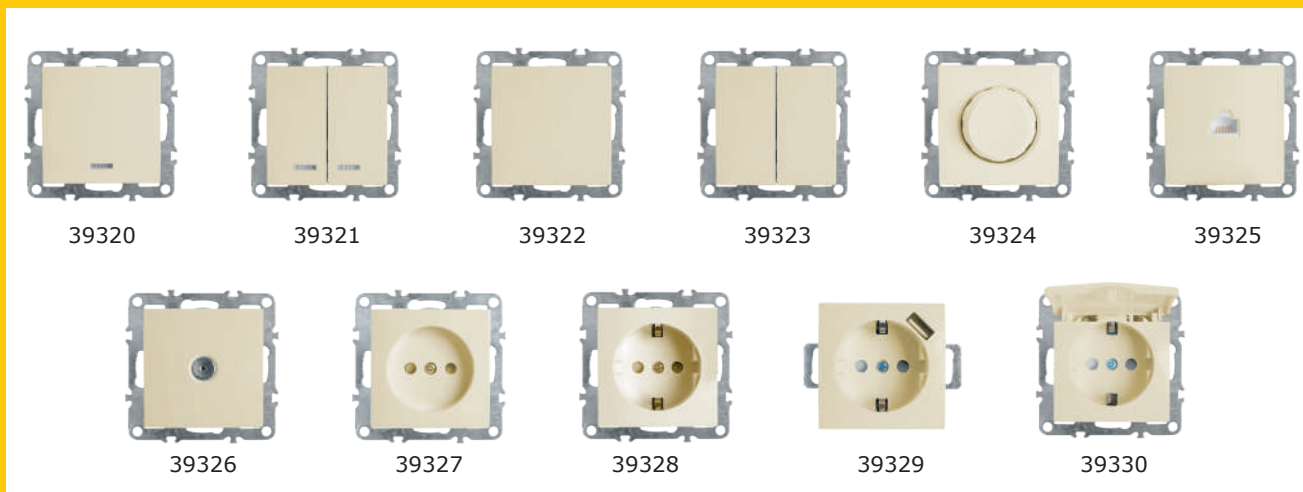

ПРИМЕНЕНИЕ:

Встраиваемые выключатели монтируются в стены квартир, офисов или домов и предназначены для управления источниками света и другими подключаемыми к ним приборами (проекторы, автоматические жалюзи, ворота и т.д.). Встраиваемые розетки применяются для подключения различной бытовой техники к электрической сети, а также для компьютерных и ТВ кабелей.

*диммер PSW10-9106-02 возможно использовать только с диммируемыми светодиодными лампами и с лампами накаливания.

39241 PFR00-9002-02 39242 PFR00-9003-02

39243 PFR00-9004-02

Рамки для механизмов можно приобрести отдельно. В ассортименте представлены 2, 3 и 4-местные рамки. Механизмы и рамки можно установить только в горизонтальном положении.

ТЕХНИЧЕСКИЕ ХАРАКТЕРИСТИКИ:

Модель	PSW10-9101-02	PSW10-9102-02	PSW10-9103-02	PSW10-9104-02	PSW10-9106-02	PST00-9107-02	PST00-9108-02	PST10-9109-02	PST16-9110-02	PST16-9111-02	PST16-9112-02
Артикул	39320	39321	39322	39323	39324	39325	39326	39327	39328	39329	39330
Тип изделия	выключатель				диммер	RJ45	TV	розетка		розетка + USB	розетка
Индикатор	да		нет								
Количество клавиш или розеток	1	2	1	2	-	1	1	1	1	2	1
Номинальное напряжение	~250V					-	-	~250V			
Номинальный ток	10А				2,4А	1А	-	10А	16А		
Наличие заземления	нет					-	-	нет	да		
Тип зажимов	винтовой					самозажимные	винтовой				
МАХ сеч. подключаемых проводников	2,5 мм ²					0,5 мм ²		2,5 мм ²			
Материал	ABS пластик, полипропилен, металл										
Материал токоведущих частей	латунь										
Степень защиты	IP20										IP44
Климатическое исполнение	УХЛ4										
Температура окружающей среды	0...+35°C										
Срок службы	не менее 7 лет										