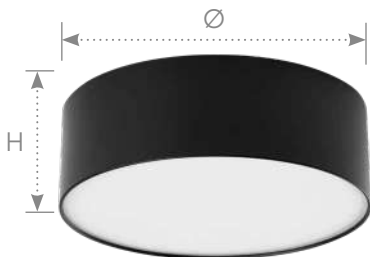

# Светильник накладной AL200 серии «Simple matte»

Feron

материал: алюминий, акрил

IP20

4000K

50000  
часов

Идеально сочетается  
с моделью **AL6200**

арт. 48079

арт. 48077

арт. 48075

арт. 48078

арт. 48076

арт. 48074

**28W, 1960Lm**

ØxH,mm (140x60)

**20W, 1400Lm**

ØxH,mm (115x50)

**10W, 700Lm**

ØxH,mm (90x50)

Возможность объединять  
несколько мощностей  
в одном помещении и  
создавать композиции.  
Идеально сочетаются  
с моделью AL6200

Стильное решение для  
квартиры и дома - матовый  
корпус и рассеиватель, мягкое  
распределения света по всей  
поверхности светильника

В основании светильника уже расположен  
драйвер, а корпус возможно закрутить  
так, что между основанием светильника  
и натяжным потолком останется место для  
термокольца, при этом внешне корпус будет  
плотно прилегать к потолку.