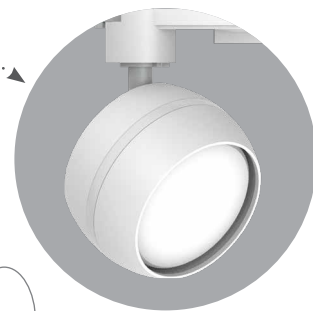

Трековые светильники однофазные серии LUNA, черные

Feron

Материал: алюминий

также серия доступна
в белом цвете

IP40

350°

90°

GX70

GX53

AL127

Чёрный арт. 48781

ØxWxH,mm (115X76x126)

AL163

Чёрный арт. 41922

ØxWxH,mm (80X66x115)

IP20

350°

90°

GX70

GX53

AL168

Чёрный арт. 48553

ØxWxH,mm (128X66x160)

AL165