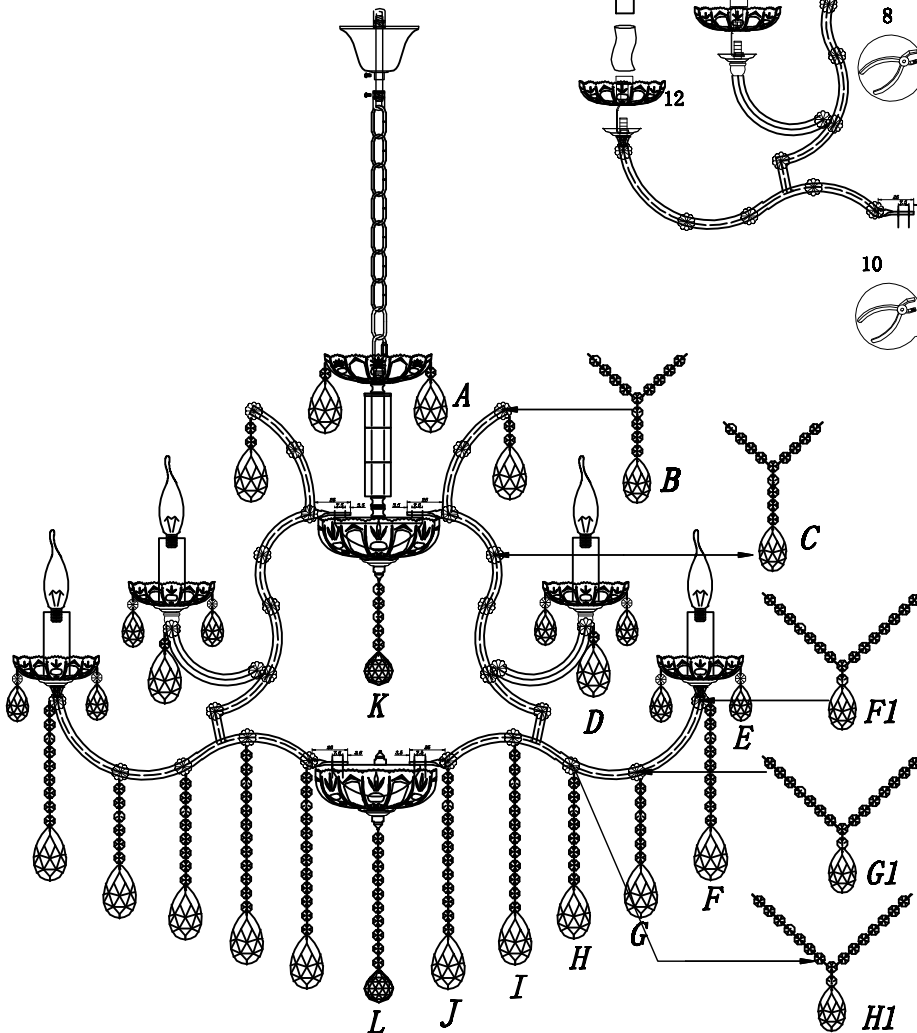

схема сборки и установки / assembling & connection diagram

Diamond
6071-18CR+CL

OFF

ON