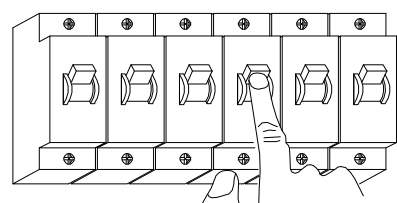

схема сборки и установки / assembling & connection diagram

Diamond
6071-18CR+CL

OFF

ON