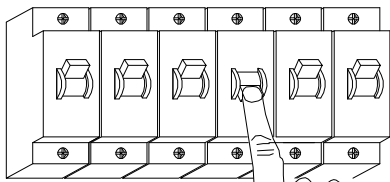

схема сборки и установки / assembling & connection diagram

Diamond
6071-18CR+CL

OFF

ON