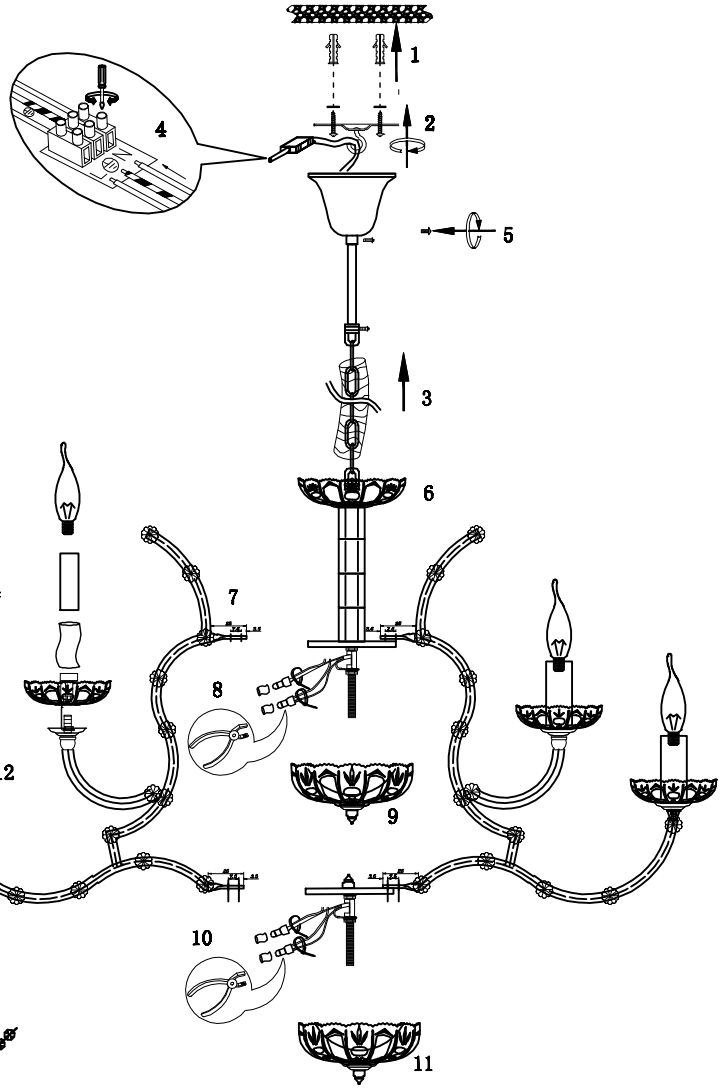

схема сборки и установки / assembling & connection diagram

Diamond
6071-18CR+CL

OFF

ON