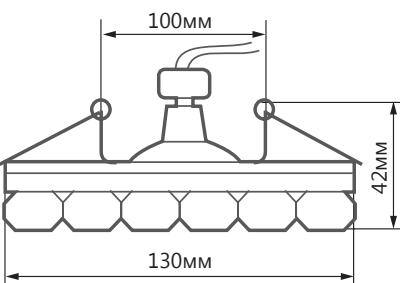

Светодиодный светильник **CD4023** разработан специально для натяжных потолков и подвесных систем.

Применяется как для декоративной подсветки, так и для основного освещения помещений.

Особенностью новых моделей светильников является подсветка кристаллов при помощи светодиодной ленты расположенной по периметру светильника, что обеспечивает возможность отдельного включения светодиодной подсветки или лампы (при подключении к разным выключателям).

ПРЕИМУЩЕСТВА:

- Под лампу с цоколем GX53
- Простой и быстрый монтаж
- Разнообразие неповторимых и идеально ровных световых рисунков на потолке

Артикул	29476
Мощность:	11W max + 3W (LED)
Напряжение:	230V/50Hz
Патрон:	GX53
Тип лампы:	GX53
Кол-во светодиодов:	15LED
Цветовая тем-ра LED-подсветки:	4000K
Материал:	полимер
Размеры:	Ø130 × 42мм
Встраиваемый размер:	Ø100мм
Цвет кристаллов:	прозрачный
Класс защиты:	I

EAC IP20