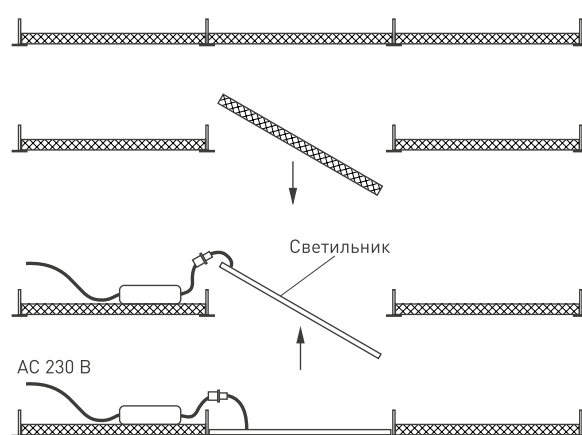

## УСТАНОВКА И ПОДКЛЮЧЕНИЕ

- Извлеките светильник из упаковки и убедитесь в отсутствии механических повреждений.
- Подключите к светильнику комплектный драйвер и проверьте работоспособность светильника.
- Удалите плитку в месте установки светильника.
- Установите светильник с блоком питания в ячейку.
- Присоедините провода питания к драйверу светильника.

Рис. 2. Установка светильника в ячейку подвесного потолка типа «Армстронг»