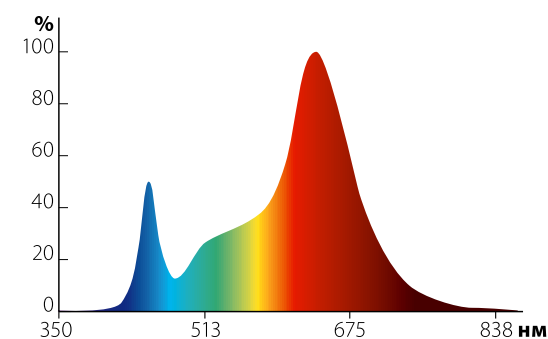

Активный рост

Плодоношение

СПЕКТР 1: белый+фиолетовый

Проращивание

Стимулирует всхожесть. Необходим для проращивания, активного роста побегов и обширной корневой системы.

СПЕКТР 2: белый

Активный рост

Стимулирует формирование междоузлий. Необходим для активного роста сильного и кустистого растения.

СПЕКТР 3: белый+красный

Плодоношение

Стимулирует уверенное плодоношение. Необходим для крупных, сочных и многочисленных плодов.

Наименование	Код для заказа	Мощность	Тип цоколя	Размер лампы (DxL)	Фотосинтетический фотонный поток	Угол светового потока	Тип индивидуальной упаковки	Групповая упаковка	Транспортная упаковка
		Вт		мм	мкмоль/с	°		шт.	шт.
LED-A60-10W/SPM3/E27/CL PLP35WH MULTIPLANT	UL-00011438	10	E27	60x111	18	220°	картон	10	100