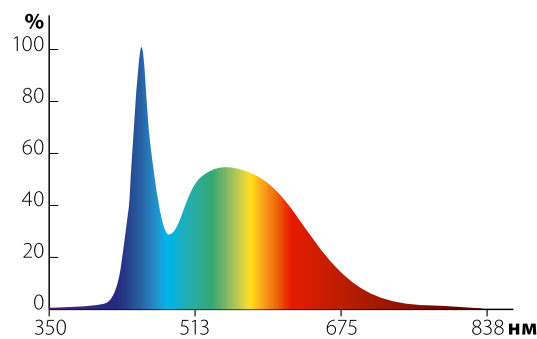

Активный рост

Плодоношение

СПЕКТР 1: белый+фиолетовый

Проращивание

Стимулирует всхожесть. Необходим для проращивания, активного роста побегов и обширной корневой системы.

СПЕКТР 2: белый

Активный рост

Стимулирует формирование междоузлий. Необходим для активного роста сильного и кустистого растения.

СПЕКТР 3: белый+красный

Плодоношение

Стимулирует уверенное плодоношение. Необходим для крупных, сочных и многочисленных плодов.

Наименование	Код для заказа	Мощность	Тип цоколя	Размер лампы (DxL)	Фотосинтетический фотонный поток	Угол светового потока	Тип индивидуальной упаковки	Групповая упаковка	Транспортная упаковка
		Вт		мм	мкмоль/с	°		шт.	шт.
LED-A60-10W/SPM3/E27/CL PLP35WH MULTIPLANT	UL-00011438	10	E27	60x111	18	220°	картон	10	100