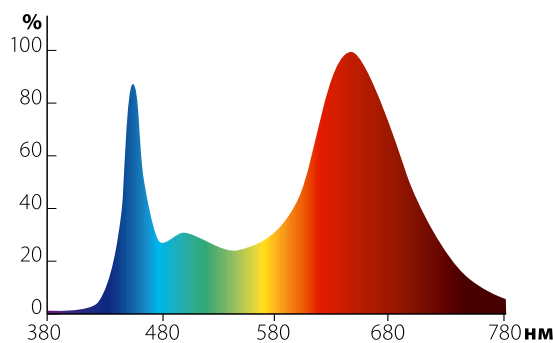

Uniel

ТРИ СПЕКТРА

Мультиспектральная
лампа А60 MULTIPLANT
с переключателем
спектров

ДЛЯ РАСТЕНИЙ

В НАЛИЧИИ
НА СКЛАДЕ

10 Вт

18
мкмоль/с

Проращивание

Активный рост

Плодоношение

СПЕКТР 1: белый+фиолетовый

Проращивание

Стимулирует всхожесть. Необходим для проращивания, активного роста побегов и обширной корневой системы.

СПЕКТР 2: белый

Активный рост

Стимулирует формирование междоузлий. Необходим для активного роста сильного и кустистого растения.

СПЕКТР 3: белый+красный

Плодоношение

Стимулирует уверенное плодоношение. Необходим для крупных, сочных и многочисленных плодов.

Наименование	Код для заказа	Мощность	Тип цоколя	Размер лампы (DxL)	Фотосинтетический фотонный поток	Угол светового потока	Тип индивидуальной упаковки	Групповая упаковка	Транспортная упаковка
		Вт		мм	мкмоль/с	°		шт.	шт.
LED-A60-10W/SPM3/E27/CL PLP35WH MULTIPLANT	UL-00011438	10	E27	60x111	18	220°	картон	10	100