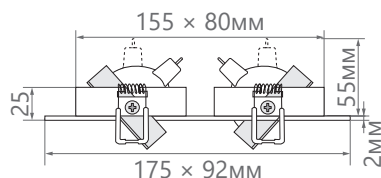

ПРЕИМУЩЕСТВА:

- Оригинальный дизайн
- Широкий выбор цветовых решений
- Угол поворота светильника - 45°
- Просты в установке

Арт. 32641

Арт. 32642

EAC IP20

Артикул	32640	32641	32642
Мощность:	2 x 50W max		
Напряжение:	12V		
Патрон:	G5.3		
Тип лампы:	MR16		
Кол-во ламп:	2		
Материал:	металл		
Цвет основания:	белый	черный	хром
Размеры:	175 x 92 x 25мм		
Встраиваемый размер:	155 x 80мм		
Класс защиты:	III		