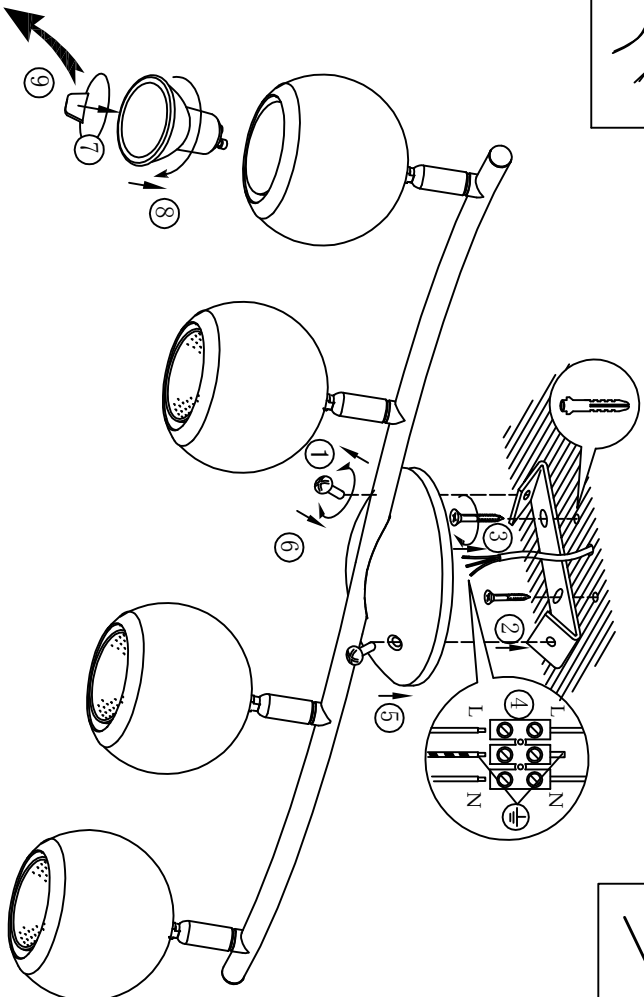

B

BLA31008

A5印刷

 东莞东进照明有限公司 SHENZHEN LIGHTING		名称 20121220-D四头S管射灯		
绘图	张福华		货号	31008
校对			通用货号	
检查		版次	V: 1.0	
审核		日期	20130326	
approved by EGL0				