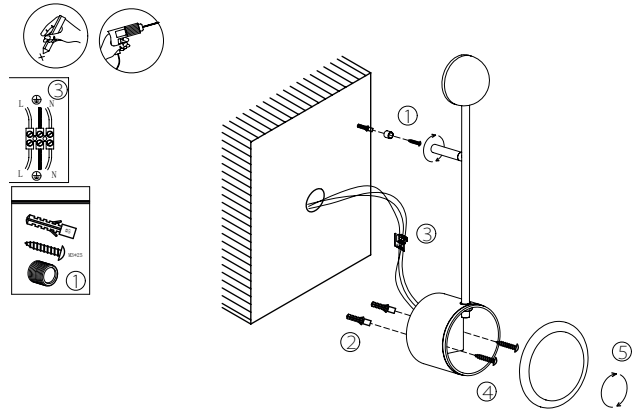

Instruction for Installation