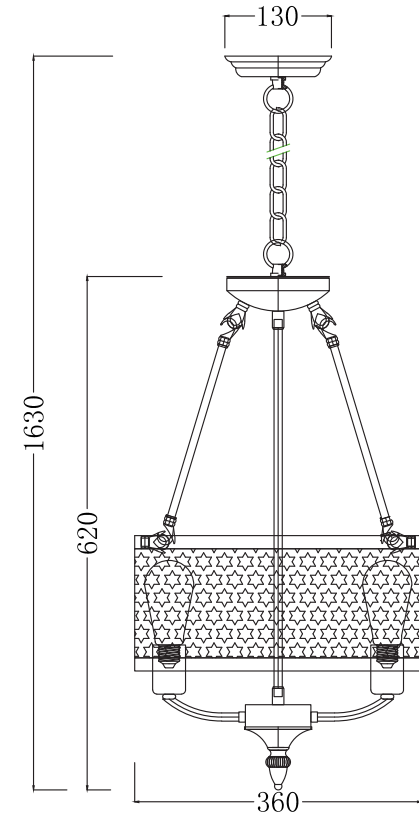

# INSTRUCTION

**MODEL:** FR4166-PL-03C-BL  
CHANDELIER

3 X E27 (60W)

FREYA-LIGHT.COM