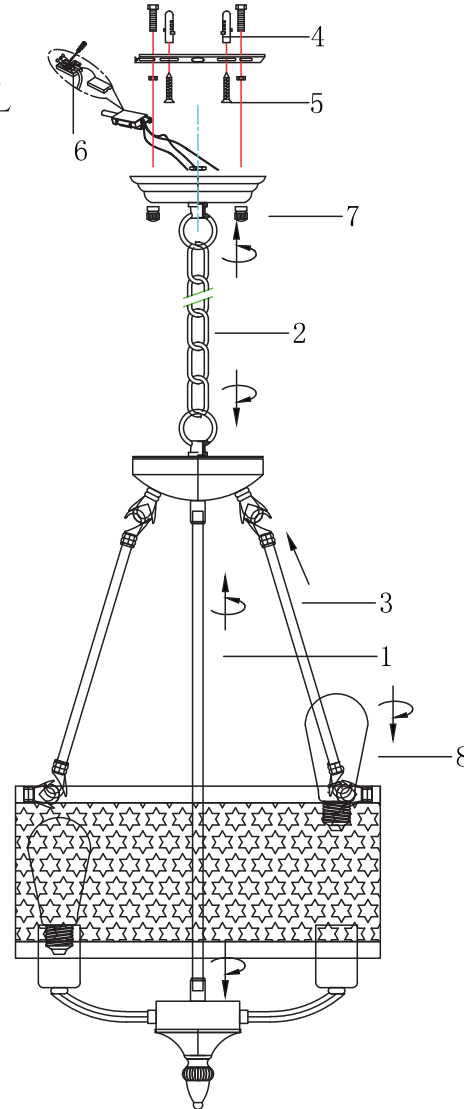

# INSTRUCTION

**MODEL:** FR4166-PL-03C-BL  
CHANDELIER

3 X E27 (60W)

FREYA-LIGHT.COM