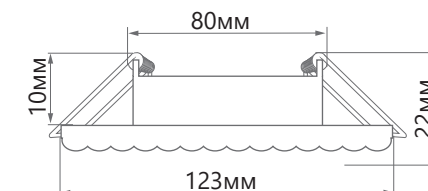

Модель	Артикул	Цвет корпуса	Максимальная мощность лампы	Мощность подсветки	Цветовая температура подсветки	Материал	Размеры D×H	Встраиваемый размер
CD4045	41408	прозрачный хром	15W	4W	4000K	полимер	123×22мм	Ø80мм
	41409				6400K			
	41410	серый хром			4000K			
	41411				6400K			