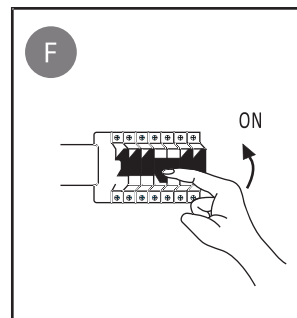

A4

x1

E2

E3

IP21
IP44

0,5m

230V ~ 50Hz
12V ~ 50Hz

G9 Max. 50W
LED
G5.3 Max. 50W