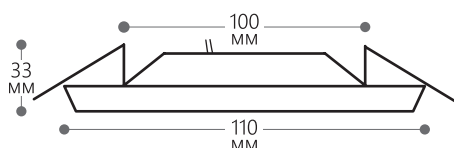

Расширение ассортиментной линейки встраиваемых светодиодных светильников.

Разработаны специально для натяжных потолков и подвесных систем.

ПРЕИМУЩЕСТВА:

- Экономия до 90% электроэнергии
- Отсутствие пульсации
- Отсутствие высокой температуры на корпусе
- Равномерный яркий свет
- Лёгкий монтаж
- Удобное подключение проводов питания
- Драйвер в комплекте
- Гарантия 1 год

ПРИМЕНЕНИЕ:

Для общего освещения в современных жилых интерьерах – квартирах и частных домах, а также для различных общественных помещений – офисов, гостиниц, кафе и ресторанов. Может использоваться для локальной подсветки рабочих зон и интерьерных ниш, небольших витрин, прилавков магазинов.

Артикул:	28937
Мощность:	7W
Напряжение:	230V/50Hz
Цветовая температура:	4000K
Световой поток:	560Lm
Материал рассеивателя:	матовый акриловый полимер
Материал корпуса:	алюминий
Размеры:	Ø110 × 33мм
Встраиваемый размер:	Ø100мм
Цвет основания:	белый

ЕАС IP20