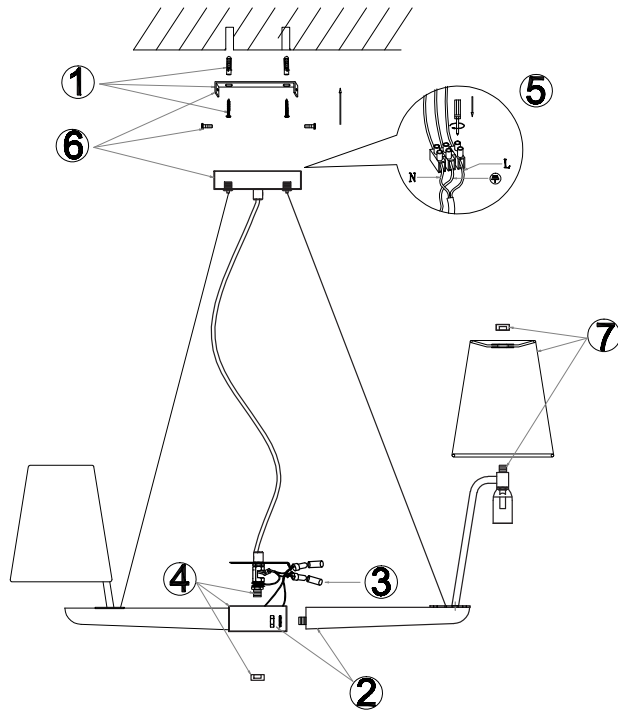

FREYA
TRADITION OF QUALITY

Instruction

FR8019PL-06W

6 x E14 (40W)

Model: FR8019PL-06W
Collection: Modern Market

Pendant Lamps