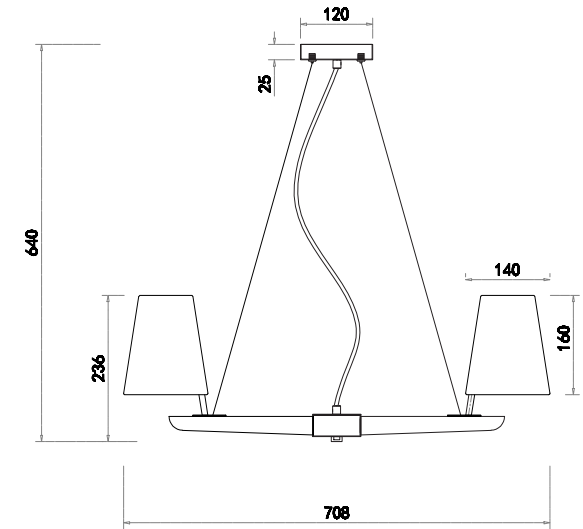

FREYA
TRADITION OF QUALITY

Instruction

FR8019PL-06W

6 x E14 (40W)

Model: FR8019PL-06W
Collection: Modern Market

Pendant Lamps