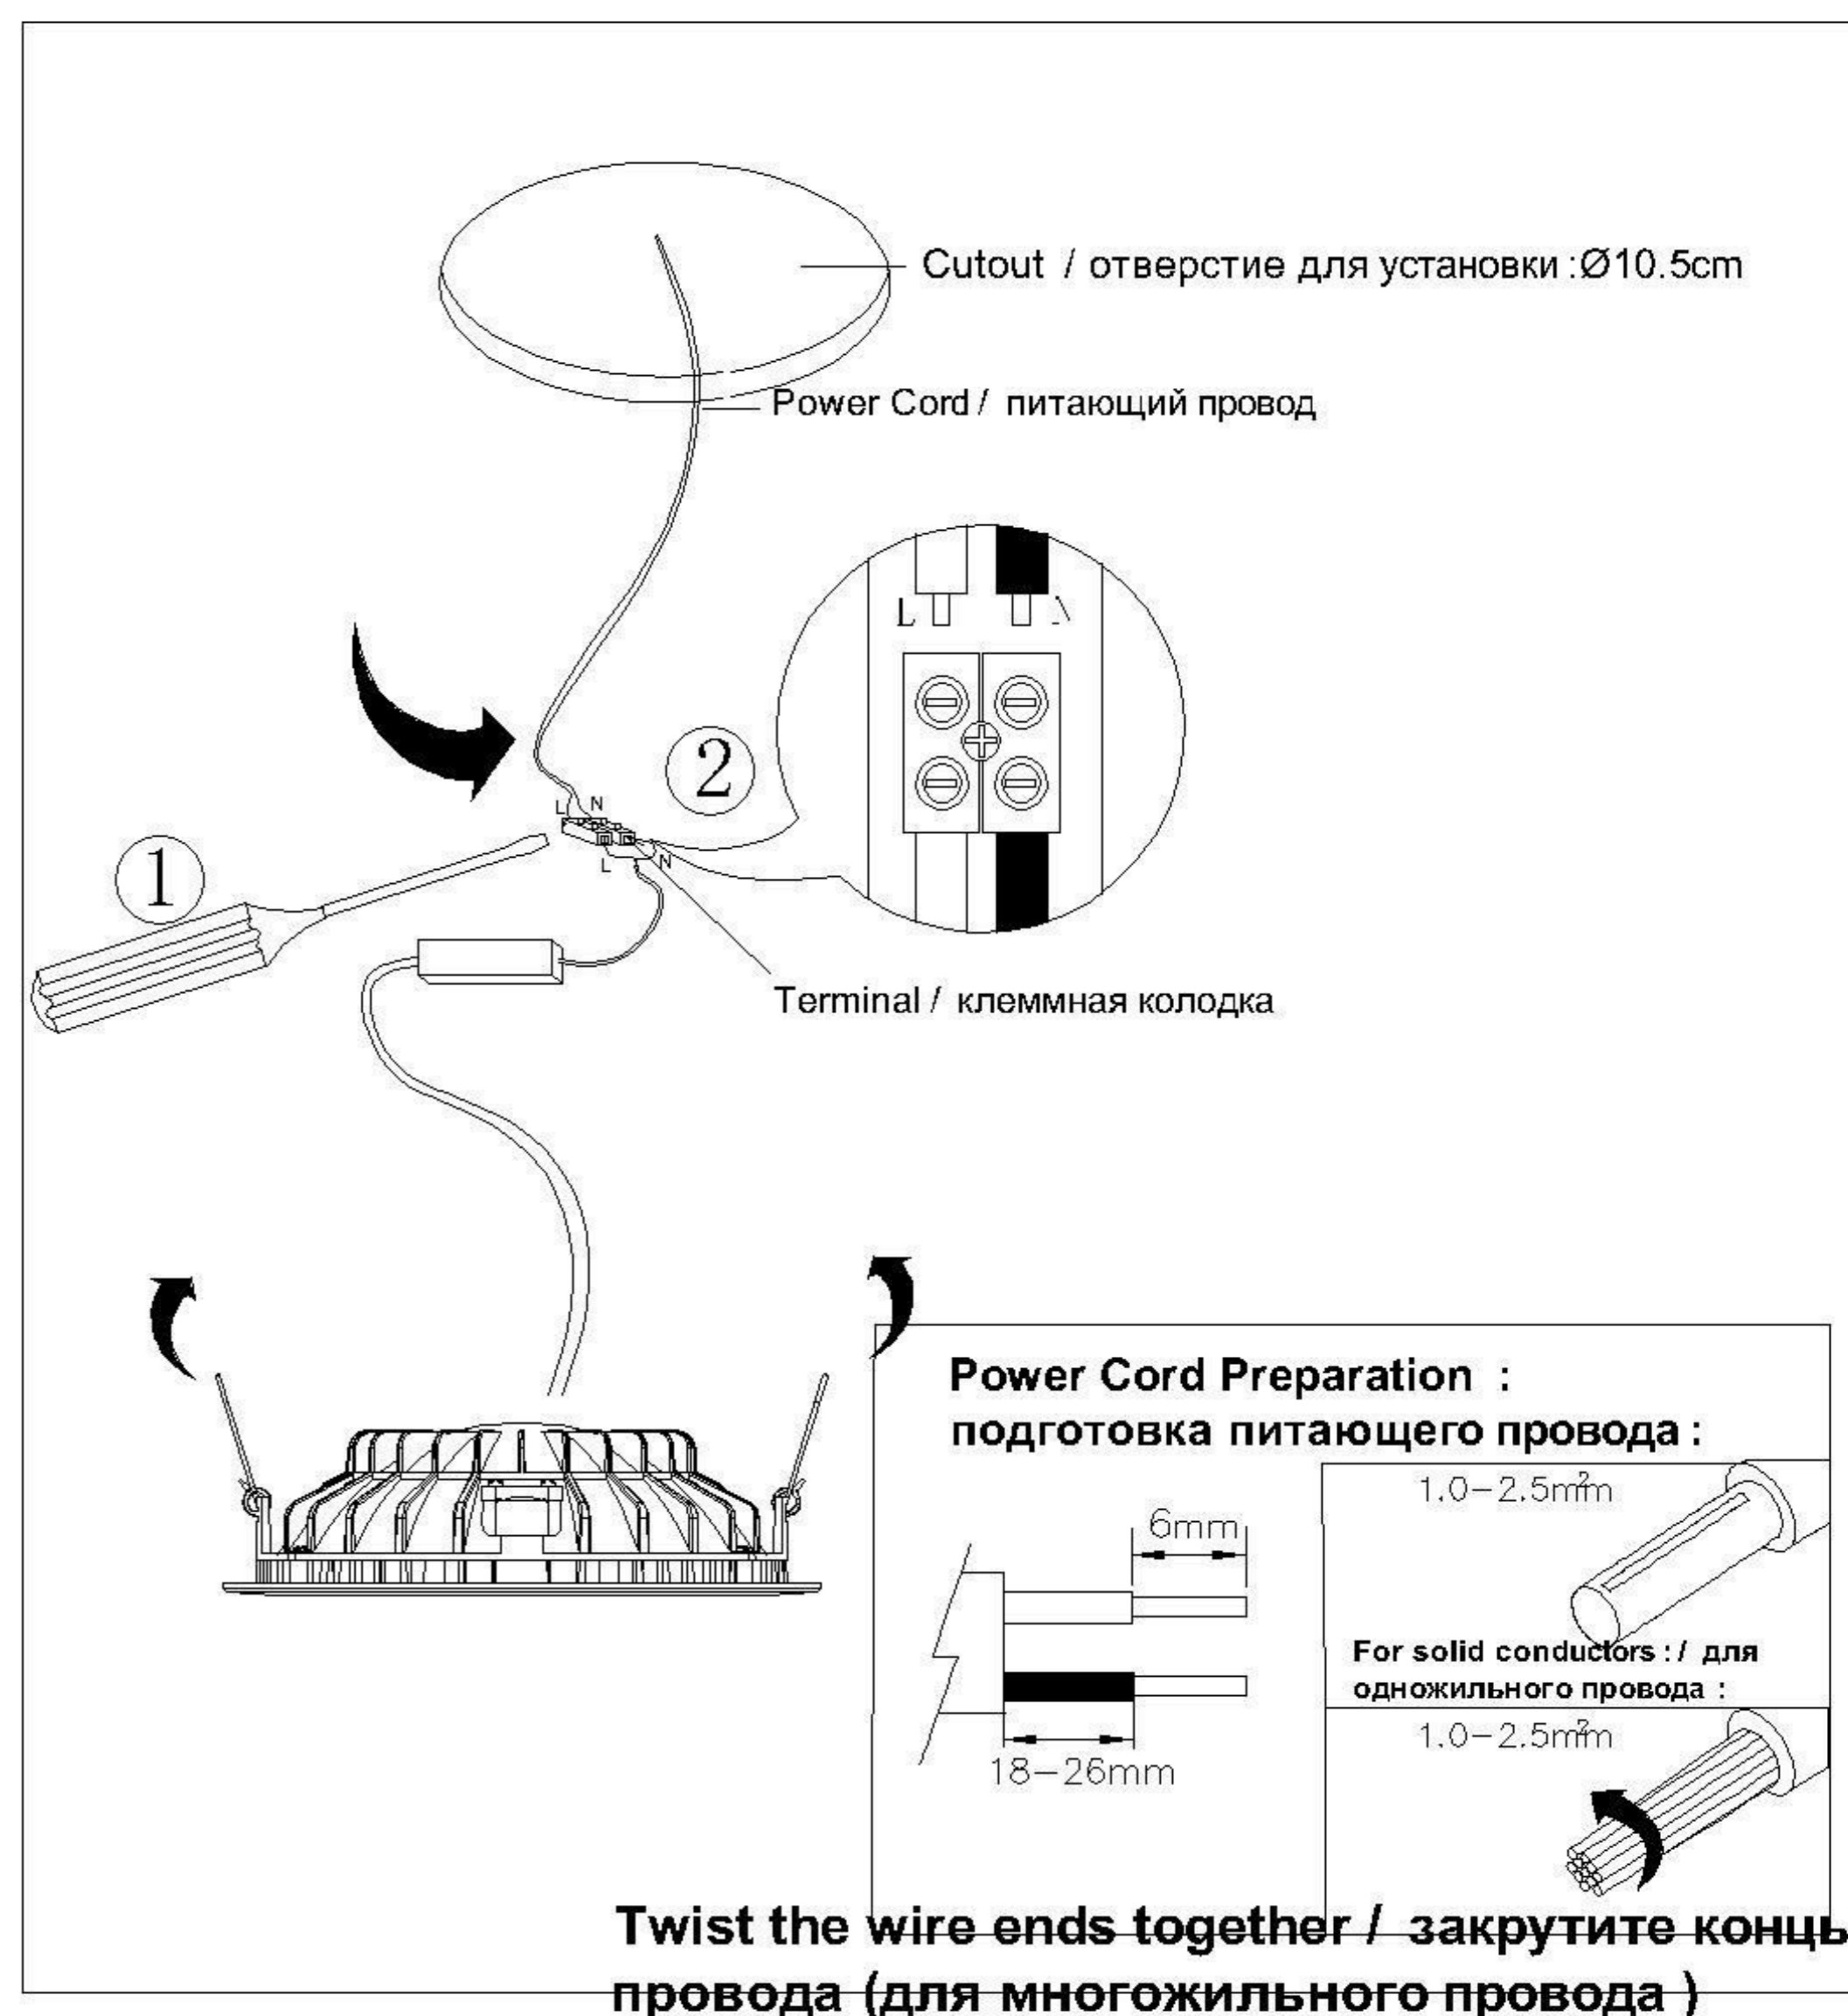

(2) Cable and lamp installation / Установка проводки и светильника

CAUTION SYMBOL ВНИМАНИЕ

- We recommend installation to be done by your local licensed and qualified electricity
  установка изделий должна производиться только лицензированным и квалифицированным электриком .
- The minimum distance from the illuminated object is 0.1m.
  расстояние от источника света до стены минимум 0,1 м.
- Do not touch the illuminated light source so as not to burn.
  не притрагивайтесь к источнику света пока он горячий .
- Please switch off the power source before installation or replacement.
  пожалуйста ,выключайте электричество до замены источника света или при замене изделия
- To be applied on indoor application only.
  изделие предназначено только для внутреннего использования

CLEANING SYMBOL ЧИСТКА

- Disconnect the power source before cleaning.
  Выключайте электричество до начала чистки и не используйте абразивные и /или влажные очищающие материалы

MAINTENANCE SYMBOL Содержание и техническое обслуживание

- Do not disassemble the product by yourself.
  Не разбирайте изделие самостоятельно
- Please contact qualified electricity for services or questions.
  Пожалуйста, по вопросам обслуживания свяжитесь с лицензированным и квалифицированным электриком