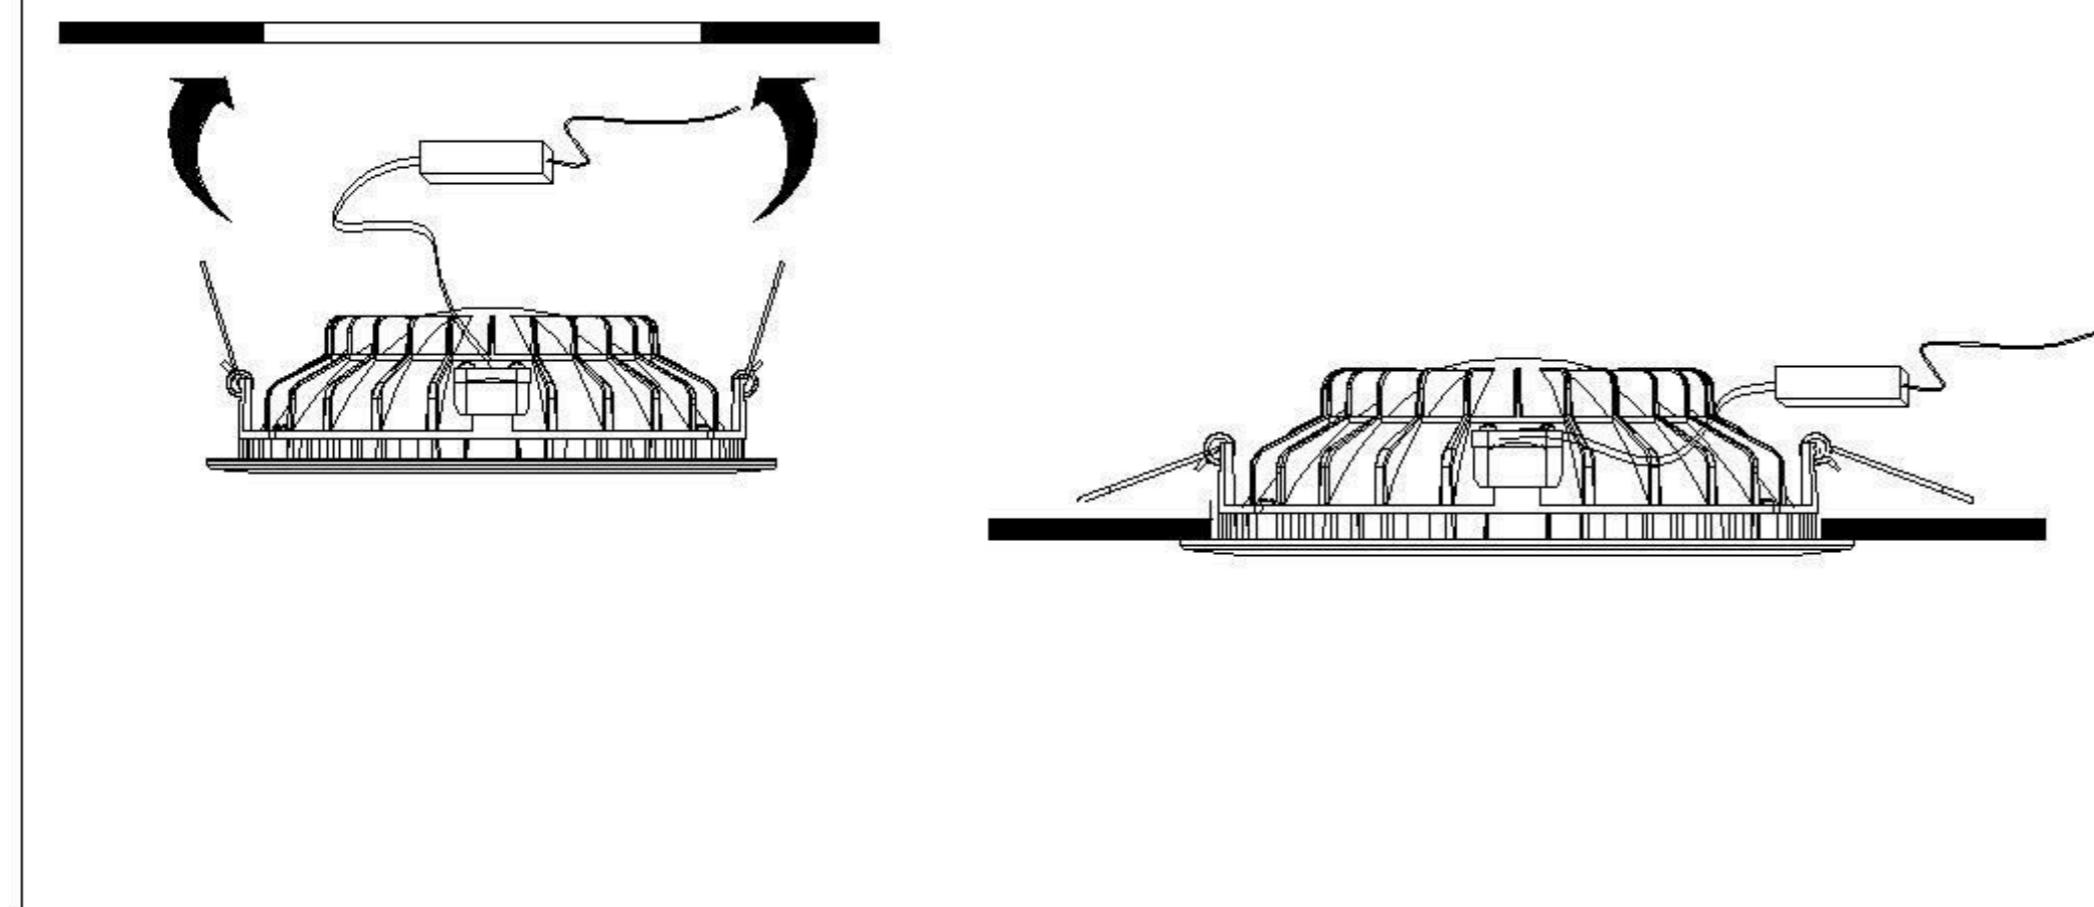

### TECHNICAL SPECIFICATION / Техническая спецификация

Voltage / Напряжение : AC110-240V  
 Frequency / Частота : 50/60Hz  
 Light source / Источник света : SMD 3W+COB 3W  
 IP Protection / IP-защита : IP20  
 MODEL / Модель : A7203PL-2WH

#### (1) Mounting / Установка

#### (2) Cable and lamp installation / Установка проводки и светильника

### CAUTION SYMBOL ВНИМАНИЕ

- We recommend installation to be done by your local licensed and qualified electricity  
установка изделий должна производиться только лицензированным и квалифицированным электриком .
- The minimum distance from the illuminated object is 0.1m.  
расстояние от источника света до стены минимум 0,1 м.
- Do not touch the illuminated light source so as not to burn.  
не притрагивайтесь к источнику света пока он горячий .
- Please switch off the power source before installation or replacement.  
пожалуйста ,выключайте электричество до замены источника света или при замене изделия
- To be applied on indoor application only.  
изделие предназначено только для внутреннего использования