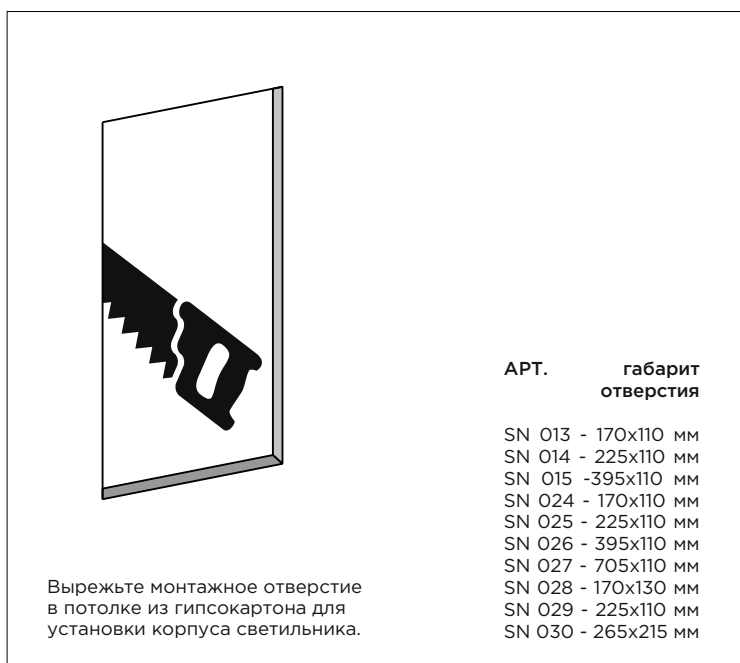

РУКОВОДСТВО ПО УСТАНОВКЕ ГИПСОВОГО СВЕТИЛЬНИКА СЕРИИ MR16

РУКОВОДСТВО ПО УСТАНОВКЕ ГИПСОВОГО СВЕТИЛЬНИКА СЕРИИ MR16