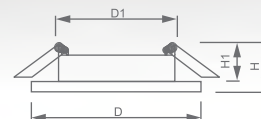

DL8170-2
art. 19719

DL8170-2
art. 19722

DL8150-2
art. 18637

DL8150-2
art. 18641

Светильник «Basic Crystal» под лампу MR16

Световые характеристики светильника зависят от используемой в нем лампы (лампа в комплект поставки не входит).