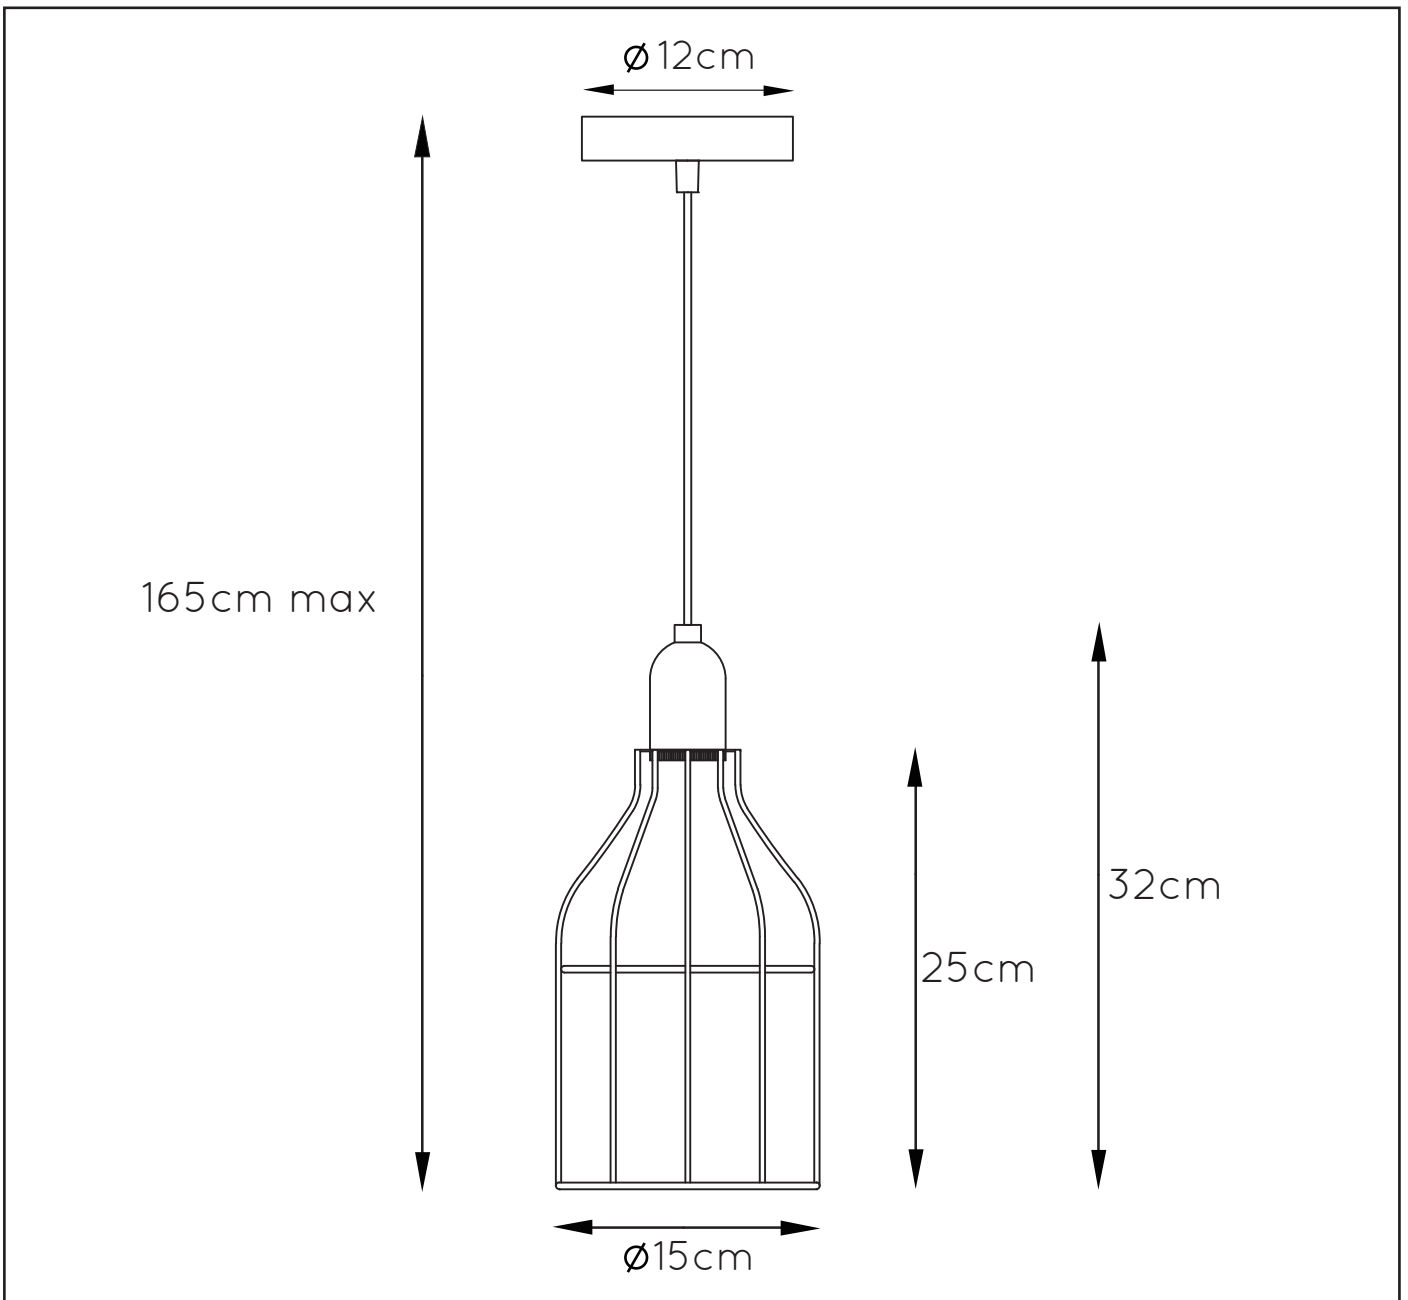

PAULIEN

Item number : 08327/01/35

EAN code : 5411212082954

Item number : 08327/01/66

EAN code : 5411212082961