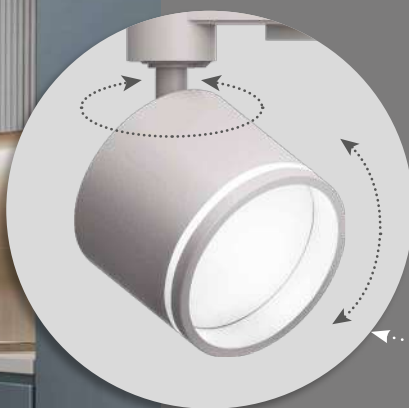

Трековый светильник AL163 на шинопровод однофазный

Feron

Материал: алюминий

GX53

IP40

max
15W

Под лампу типа GX53

*лампа в комплект не входит

арт. 41921

LxWxH,mm (80x80x115)

арт. 41922

LxWxH,mm (80x80x115)

Нейтральный дизайн и компактное исполнение помогают легко вписать светильник в современный интерьер даже в домах с невысокими потолками.

Удобство регулировки направления светового луча: светильник вращается на 350° по горизонтальной оси и на 90° по вертикальной оси