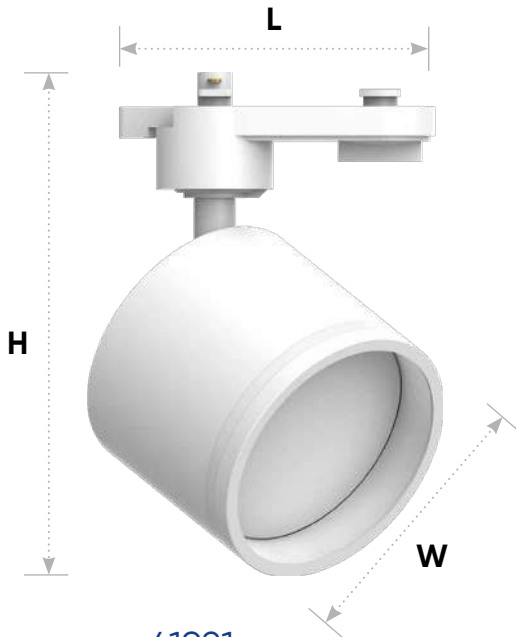

Трековый светильник AL163 на шинопровод однофазный

Feron

Материал: алюминий

GX53

IP40

max
15W

Под лампу типа GX53

*лампа в комплект не входит

арт. 41921

LxWxH,mm (80x80x115)

арт. 41922

LxWxH,mm (80x80x115)

Нейтральный дизайн и компактное исполнение помогают легко вписать светильник в современный интерьер даже в домах с невысокими потолками.

Удобство регулировки направления светового луча: светильник вращается на 350° по горизонтальной оси и на 90° по вертикальной оси