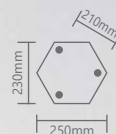

«КЛАССИКА» 6 граней

Модель	6214		
Артикул	11077	11078	11207
Цвет	белый	черный	черное золото
Монтаж	столб большой		
Мощность	max 2x100W		
Материал	металл, стекло		
Размеры ДхШхВ	590x195x2200mm		

Модель	6215	
Артикул	11080	11208
Цвет	черный	черное золото
Монтаж	столб большой	
Мощность	max 3x100W	
Материал	металл, стекло	
Размеры ДхШхВ	590x590x2200mm	

E27

IP44

Температура эксплуатации
-50..+50°C

12
месяцев
гарантия

Модель	6215
Артикул	11079
Цвет	белый
Монтаж	столб большой
Мощность	max 3x100W
Материал	металл, стекло
Размеры ДхШхВ	590x590x2200mm

Световые характеристики светильника зависят от используемой в нем лампы с цоколем E27 (лампа в комплект поставки не входит).