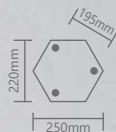

«КЛАССИКА» 6 граней

Модель	6214		
Артикул	11077	11078	11207
Цвет	белый	черный	черное золото
Монтаж	столб большой		
Мощность	max 2x100W		
Материал	металл, стекло		
Размеры ДхШхВ	590x195x2200mm		

Модель	6215	
Артикул	11080	11208
Цвет	черный	черное золото
Монтаж	столб большой	
Мощность	max 3x100W	
Материал	металл, стекло	
Размеры ДхШхВ	590x590x2200mm	

E27

IP44

Температура эксплуатации
-50..+50°C

12
месяцев
гарантия

Модель	6215
Артикул	11079
Цвет	белый
Монтаж	столб большой
Мощность	max 3x100W
Материал	металл, стекло
Размеры ДхШхВ	590x590x2200mm

Световые характеристики светильника зависят от используемой в нем лампы с цоколем E27 (лампа в комплект поставки не входит).