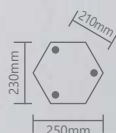

«КЛАССИКА» 6 граней

Модель	6214		
Артикул	11077	11078	11207
Цвет	белый	черный	черное золото
Монтаж	столб большой		
Мощность	max 2x100W		
Материал	металл, стекло		
Размеры ДхШхВ	590x195x2200mm		

Модель	6215	
Артикул	11080	11208
Цвет	черный	черное золото
Монтаж	столб большой	
Мощность	max 3x100W	
Материал	металл, стекло	
Размеры ДхШхВ	590x590x2200mm	

E27

IP44

Температура эксплуатации
-50..+50°C

12
месяцев
гарантия

Модель	6215
Артикул	11079
Цвет	белый
Монтаж	столб большой
Мощность	max 3x100W
Материал	металл, стекло
Размеры ДхШхВ	590x590x2200mm

Световые характеристики светильника зависят от используемой в нем лампы с цоколем E27 (лампа в комплект поставки не входит).