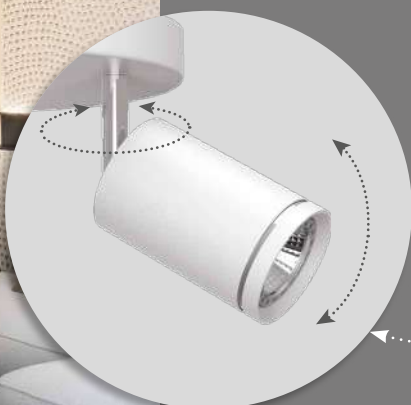

Светильник Feron ML203-1 настенно-потолочный под лампу

Feron

Материал: алюминий

Под лампу типа MR16
(цоколь GU10)

*лампа в комплект не входит

арт. 41923

ØxH,mm (200x160)

арт. 41924

ØxH,mm (200x160)

Лучший вариант для создания акцентного освещения внутри помещений. Прочный и лёгкий алюминиевый корпус, простой монтаж и надёжная фиксация

Удобство регулировки направления светового луча: светильник вращается на 350° по горизонтальной оси и на 90° по вертикальной оси