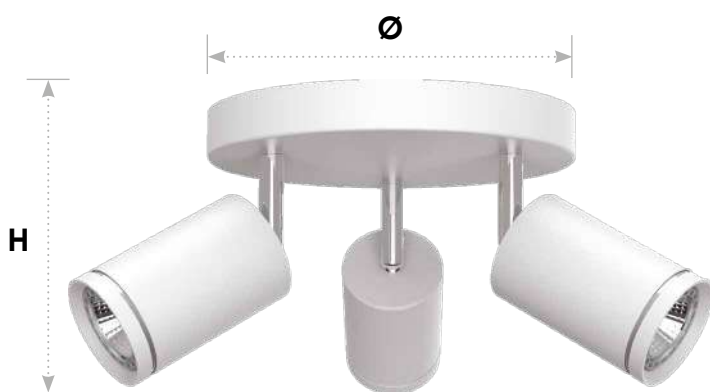

Светильник Feron ML203-1 настенно-потолочный под лампу

Feron

Материал: алюминий

Под лампу типа MR16
(цоколь GU10)

*лампа в комплект не входит

арт. 41923

ØxH,mm (200x160)

арт. 41924

ØxH,mm (200x160)

Лучший вариант для создания акцентного освещения внутри помещений. Прочный и лёгкий алюминиевый корпус, простой монтаж и надёжная фиксация

Удобство регулировки направления светового луча: светильник вращается на 350° по горизонтальной оси и на 90° по вертикальной оси