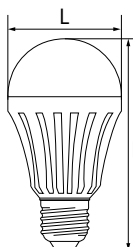

EL120

ВЫХОД

В комплект входит наклейка "Выход".

Артикул	Модель	Мощность, W	Источник света	Световой поток, Lm	Размеры L x H x W, мм	Источник питания	Время автономной работы, ч	Кол-во штук в коробе
12670	EL120	3	30 LED	160	200 x 60 x 20	3.7V 1200mAh	3-6	50

EL121

ВЫХОД

В комплект входит наклейка "Выход".

Артикул	Модель	Мощность, W	Источник света	Световой поток, Lm	Размеры L x H x W, мм	Источник питания	Время автономной работы, ч	Кол-во штук в коробе
12671	EL121	6	60 LED	200	330 x 73 x 30	3.7V 2000mAh	3-6	30

WL16

Встроенный в лампу аккумулятор позволяет получить освещение при отключении электричества в сети. Лампа не работает в аварийном режиме без параллельно подключенного прибора. В качестве подключаемого прибора может использоваться светодиодная лампа либо лампа накаливания. Также светильник можно использовать как обычную лампочку, т.к. она работает при наличии напряжения в сети.

Артикул	Модель	Мощность, W	Источник света	Световой поток, Lm	Цветовая температура, К	Цоколь	Размеры H x L, мм	Источник питания	Время автономной работы, ч	Кол-во штук в коробе
12984	WL16	5	10 LED	400	4000	E27	110 x 60	3.7V 1200mAh	3.5	100