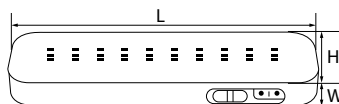

EL120

ВЫХОД

В комплект входит наклейка "Выход".

Артикул	Модель	Мощность, W	Источник света	Световой поток, Lm	Размеры L x H x W, мм	Источник питания	Время автономной работы, ч	Кол-во штук в коробе
12670	EL120	3	30 LED	160	200 x 60 x 20	3.7V 1200mAh	3-6	50

EL121

ВЫХОД

В комплект входит наклейка "Выход".

Артикул	Модель	Мощность, W	Источник света	Световой поток, Lm	Размеры L x H x W, мм	Источник питания	Время автономной работы, ч	Кол-во штук в коробе
12671	EL121	6	60 LED	200	330 x 73 x 30	3.7V 2000mAh	3-6	30