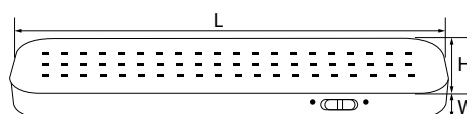

EL120

ВЫХОД

В комплект входит наклейка "Выход".

Артикул	Модель	Мощность, W	Источник света	Световой поток, Lm	Размеры L x H x W, мм	Источник питания	Время автономной работы, ч	Кол-во штук в коробе
12670	EL120	3	30 LED	160	200 x 60 x 20	3.7V 1200mAh	3-6	50

EL121

ВЫХОД

В комплект входит наклейка "Выход".

Артикул	Модель	Мощность, W	Источник света	Световой поток, Lm	Размеры L x H x W, мм	Источник питания	Время автономной работы, ч	Кол-во штук в коробе
12671	EL121	6	60 LED	200	330 x 73 x 30	3.7V 2000mAh	3-6	30