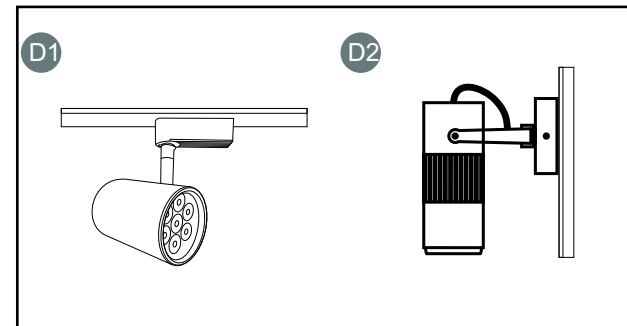

## Комплектация / Package Contents:

series item no	adjustable/поворотный	D (mm)	H (mm)	wattage
A6107PL-1	yes/ да	70*118	153	7
A6118PL-1	yes/ да	120*160	183	18
A6312PL-1	yes/ да	140*140*360	235	12
A6330PL-1	yes/ да	102*220	230	30
A6210PL-1	yes/ да	70*158	167	10
A6520PL-1	yes/ да	70*175	187	20
A6520AP-1	yes/ да	70*176	160	20
A5910PL-1	yes/ да	57*100	143	10
A6709PL-1	yes/ да	90*180	150	9
A6709AP-1	yes/ да	90*90	140	9
A6720PL-1	yes/ да	110*210	180	20
A6730PL-1	yes/ да	130*230	220	30