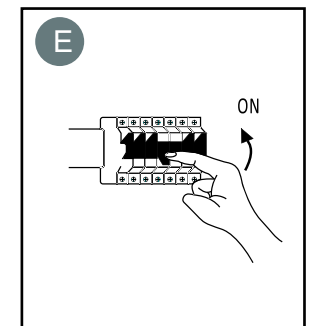

## Комплектация / Package Contents:

series item no	adjustable/поворотный	D (mm)	H (mm)	wattage
A6107PL-1	yes/ да	70*118	153	7
A6118PL-1	yes/ да	120*160	183	18
A6312PL-1	yes/ да	140*140*360	235	12
A6330PL-1	yes/ да	102*220	230	30
A6210PL-1	yes/ да	70*158	167	10
A6520PL-1	yes/ да	70*175	187	20
A6520AP-1	yes/ да	70*176	160	20
A5910PL-1	yes/ да	57*100	143	10
A6709PL-1	yes/ да	90*180	150	9
A6709AP-1	yes/ да	90*90	140	9
A6720PL-1	yes/ да	110*210	180	20
A6730PL-1	yes/ да	130*230	220	30