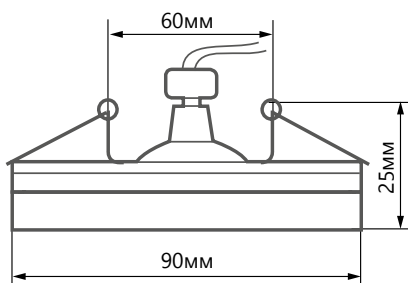

1

Светильник со включенной подсветкой и лампой

2

Светильник со включенной подсветкой

3

Светильник со включенной лампой

EAC IP20

Расширение популярной серии встраиваемых светильников с боковой подсветкой. Элегантный встраиваемый светильник **CD960** украсит интерьер и предоставит возможность дополнительной подсветки помещения. Светильник подсвечивается встроенными в корпус светодиодами, что позволяет увидеть фактуру и красоту светильника во включенном состоянии.

Артикул	32650
Мощность:	50W max + 3W (LED)
Напряжение:	12V (лампа) + 230V (драйвер LED)
Патрон:	G5.3
Тип лампы:	MR16
Кол-во светодиодов:	15LED
Цветовая тем-ра LED-подсветки:	4000K
Материал:	полимер
Размеры:	Ø90 × 25мм
Встраиваемый размер:	Ø60мм
Цвет кристаллов:	прозрачный
Класс защиты:	II