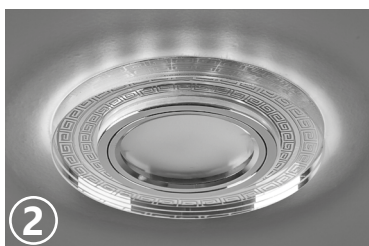

1

Светильник со включенной подсветкой и лампой

2

Светильник со включенной подсветкой

3

Светильник со включенной лампой

EAC IP20

Расширение популярной серии встраиваемых светильников с боковой подсветкой. Элегантный встраиваемый светильник **CD960** украсит интерьер и предоставит возможность дополнительной подсветки помещения. Светильник подсвечивается встроенными в корпус светодиодами, что позволяет увидеть фактуру и красоту светильника во включенном состоянии.

Светильник может устанавливаться как в подвесные, так и в натяжные потолки. Светильник оборудован драйвером для подключения светодиодной подсветки для прямого включения в сеть 230V и в качестве основного источника света используются лампы типа MR16, рассчитанные на напряжение питания 12V с цоколем G5.3.