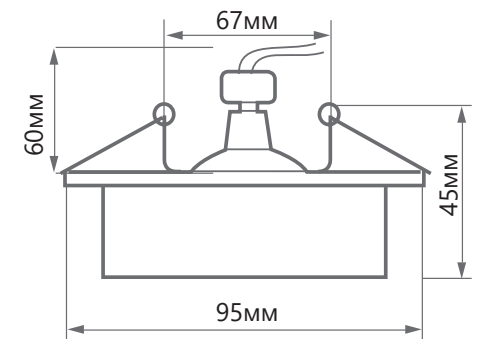

MR16

Модель	Артикул	Цвет корпуса	Максимальная мощность лампы	Размеры Д×Н	Встраиваемый размер
DL3011	41414	белый	50W	98×45мм	Ø67мм

DL3001

ВСТРАИВАЕМЫЙ СВЕТИЛЬНИК

Feron

Встраиваемые светильники **DL3001** FERON серии BASIC являются прекрасным вариантом для организации основного и дополнительного освещения, расстановки световых акцентов и зонирования пространства.

MR16

Модель	Артикул	Цвет корпуса	Максимальная мощность лампы	Размеры Д×Н	Встраиваемый размер
DL3001	41415	прозрачный	50W	95×95×45мм	Ø67мм