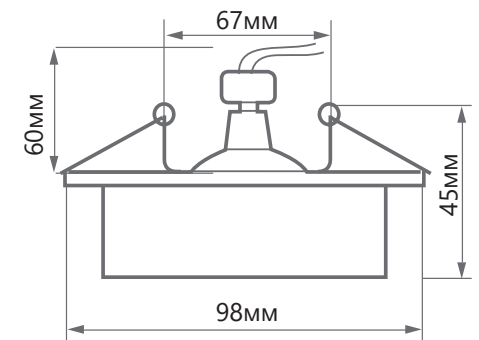

MR16

Модель	Артикул	Цвет корпуса	Максимальная мощность лампы	Размеры Д×Н	Встраиваемый размер
DL3011	41414	белый	50W	98×45мм	Ø67мм

DL3001

ВСТРАИВАЕМЫЙ СВЕТИЛЬНИК

Feron

Встраиваемые светильники **DL3001** FERON серии BASIC являются прекрасным вариантом для организации основного и дополнительного освещения, расстановки световых акцентов и зонирования пространства.

MR16

Модель	Артикул	Цвет корпуса	Максимальная мощность лампы	Размеры Д×Н	Встраиваемый размер
DL3001	41415	прозрачный	50W	95×95×45мм	Ø67мм