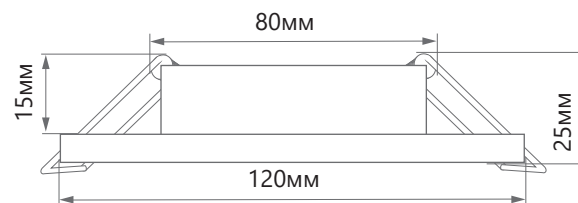

DL4120

ВСТРАИВАЕМЫЙ СВЕТИЛЬНИК

Feron

Элегантный встраиваемый светильник **DL4120** ТМ Feron украсит интерьер и предоставит возможность дополнительной подсветки помещения. Светильник может устанавливаться как в подвесные, так и в натяжные потолки. В качестве основного источника света используются лампы GX53.