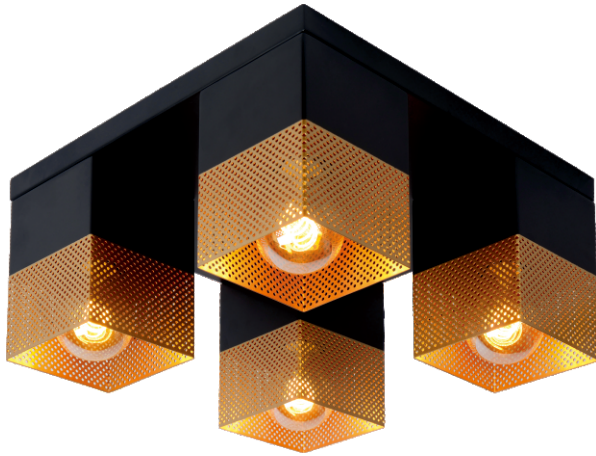

LUCIDE

GENERAL SPECIFICATIONS

item number : 21123/04/02
EAN code : 5411212211279

RENATE