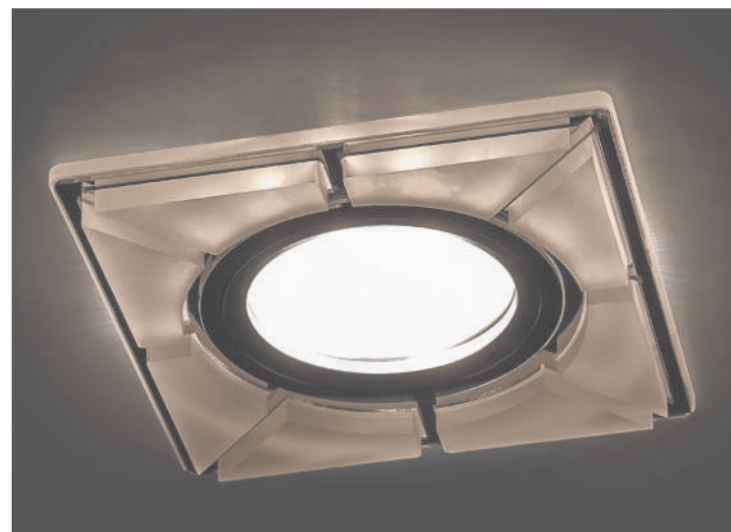

CD994

ВСТРАИВАЕМЫЙ СВЕТИЛЬНИК С LED-ПОДСВЕТКОЙ

Элегантный встраиваемый светильник **CD994** ТМ Feron украсит интерьер и предоставит возможность дополнительной подсветки помещения. Светильник подсвечивается встроенными в корпус светодиодами, что позволяет увидеть красоту светильника во включенном состоянии. Светильник может устанавливаться как в подвесные, так и в натяжные потолки. Светильник оборудован драйвером для подключения светодиодной подсветки в сеть 230V. В качестве основного источника света используются лампы типа MR16, рассчитанные на напряжение питания 12V с цоколем G5.3.