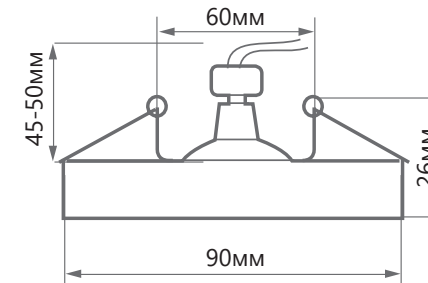

CD994

ВСТРАИВАЕМЫЙ СВЕТИЛЬНИК С LED-ПОДСВЕТКОЙ

Элегантный встраиваемый светильник **CD994** ТМ Feron украсит интерьер и предоставит возможность дополнительной подсветки помещения. Светильник подсвечивается встроенными в корпус светодиодами, что позволяет увидеть красоту светильника во включенном состоянии. Светильник может устанавливаться как в подвесные, так и в натяжные потолки. Светильник оборудован драйвером для подключения светодиодной подсветки в сеть 230V. В качестве основного источника света используются лампы типа MR16, рассчитанные на напряжение питания 12V с цоколем G5.3.

Модель	Артикул	Макс. мощность лампы	Мощность подсветки	Цветовая температура подсветки	Кол-во светодиодов	Цвет кристаллов	Размеры D×H	Встраиваемый размер
CD994	40508	50W	3W	4000K	15LED	прозрачный	90×90×26мм	Ø60мм