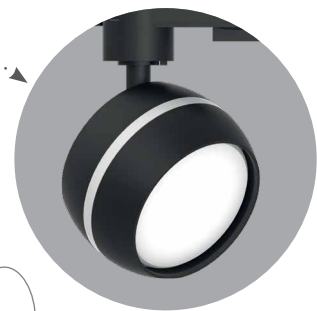

Трековые светильники однофазные серии LUNA, белые

Feron

Материал: алюминий

также серия доступна
в черном цвете

IP40

350°

90°

IP20

350°

90°

GX70

GX53

GX70

GX53

AL127

Белый арт. 48780

ØxWxH,mm (128X66x160)

ØxWxH,mm (92X55x125)

Трековые светильники Feron идеально подходят как для акцентного, так и для общего освещения. Серия LUNA рассчитана на работу со светодиодными лампами с цоколем GX53 или GX70. Вы легко замените лампу любой цветовой температуры, а также настроите угол освещения – спот вращается на 350° по горизонтальной оси и на 90° по вертикальной оси; Матовый алюминиевый корпус с акриловым кольцом, которое подсвечивается при включенном свете, подчеркнет стиль и атмосферу вашего помещения. Это лучший вариант для создания акцентного освещения внутри помещения.