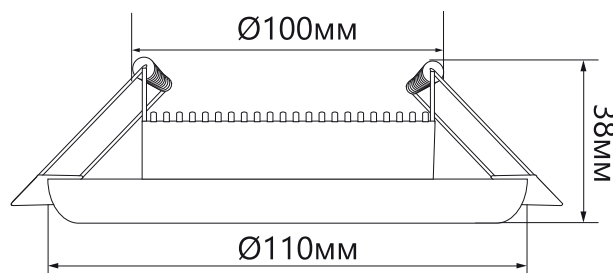

AL630

ВСТРАИВАЕМЫЙ СВЕТОДИОДНЫЙ СВЕТИЛЬНИК

Feron

Расширение ассортиментной линейки встраиваемых светодиодных светильников. Разработаны специально для натяжных потолков и подвесных систем.

ПРЕИМУЩЕСТВА:

- Экономия до 90% электроэнергии
- Отсутствие пульсации
- Отсутствие высокой температуры на корпусе
- Равномерный яркий свет
- Лёгкий монтаж
- Удобное подключение проводов питания
- Драйвер в комплекте
- Гарантия 1 год

Модель	Артикул	Мощность	Цветовая температура	Световой поток	Материал рассеивателя	Материал корпуса	Размеры
AL630	28936	7W	4000K	560Lm	матовый акриловый полимер	алюминий	Ø110 × 38мм